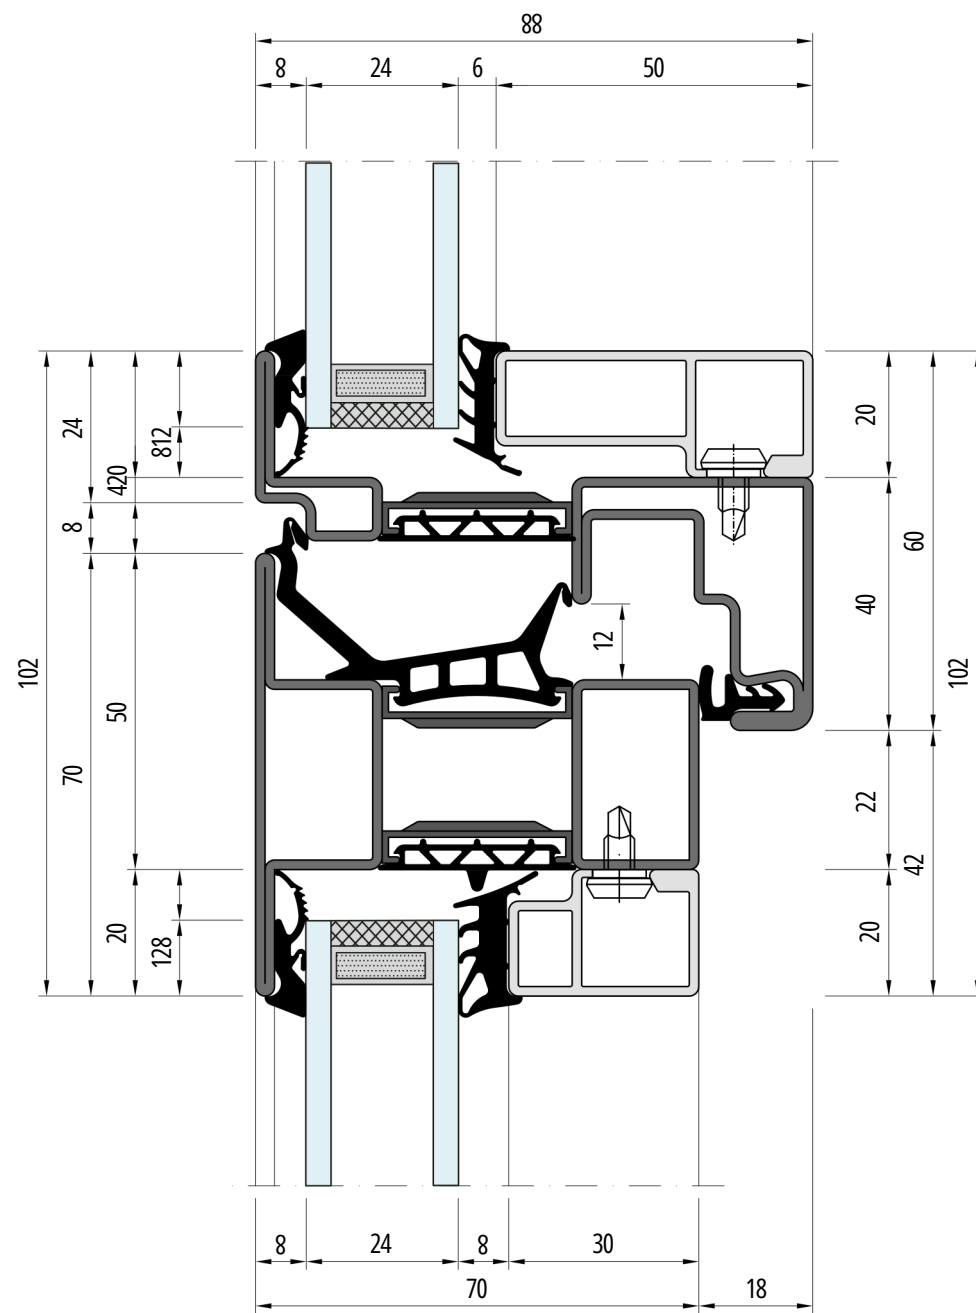

- Słupek stały: 70 mm · Skrzydło: 60 mm
- Meneau fixe: 70 mm · Ouvrant: 60 mm
- Fixed post: 70 mm · Sash: 60 mm
- Fester Pfosten: 70 mm · Flügel: 60 mm
- Montante fisso: 70 mm · Anta: 60 mm
- Vaste stijl: 70 mm · Vleugel: 60 mm