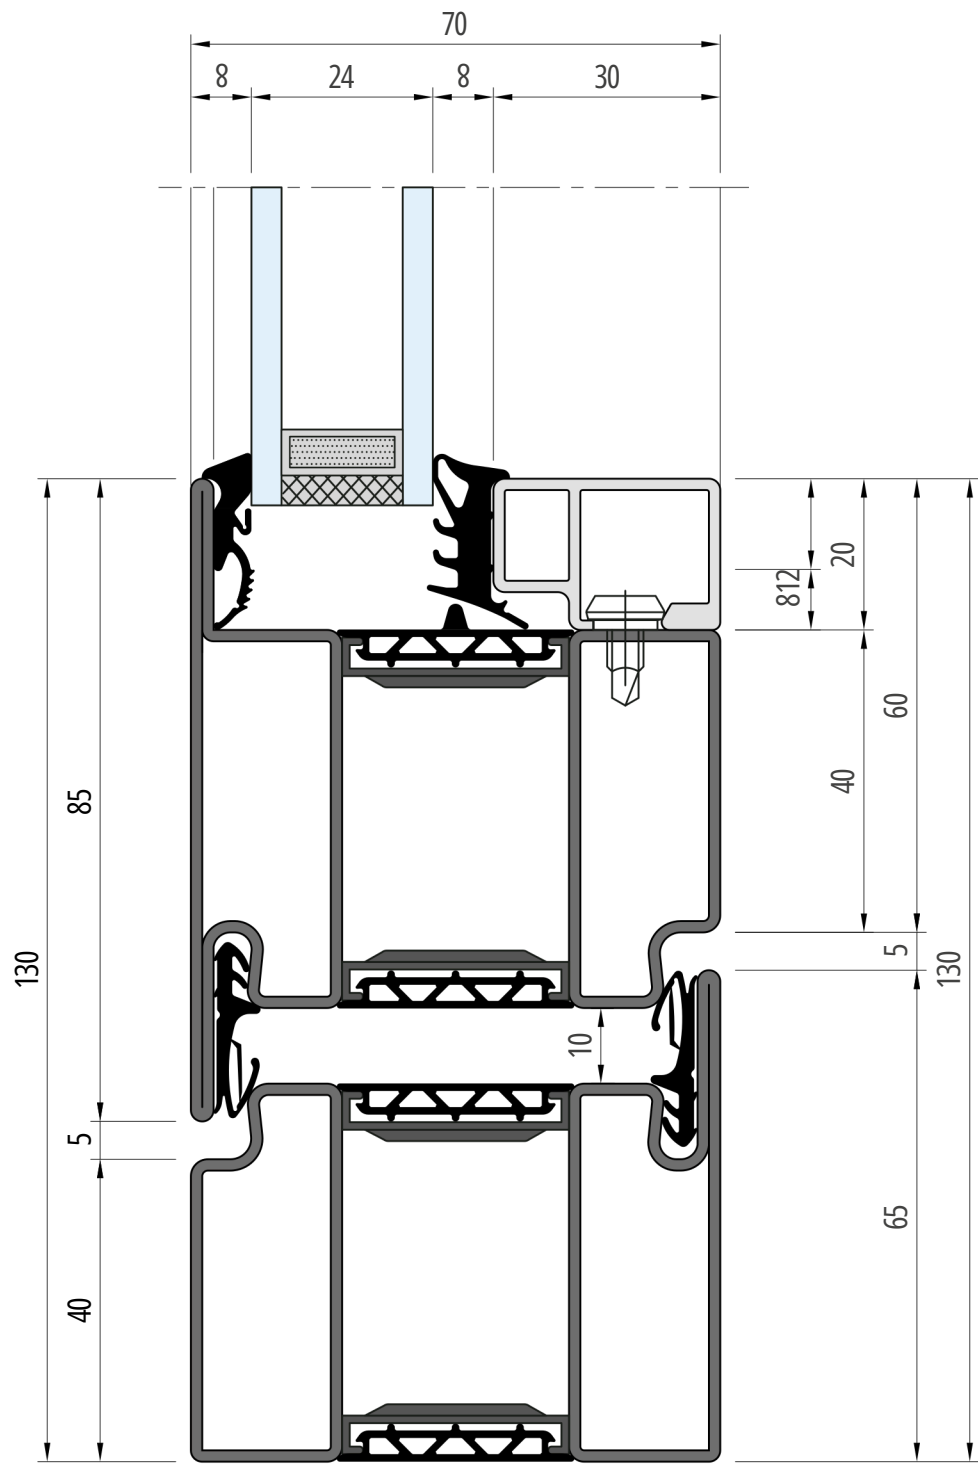

- Rama: 65 mm · Skrzydło: 85 mm
- Dormant: 65 mm · Ouvrant: 85 mm
- Frame: 65 mm · Sash: 85 mm
- Rahmen: 65 mm · Flügel: 85 mm
- Telaio: 65 mm · Anta: 85 mm
- Kader: 65 mm · Vleugel: 85 mm