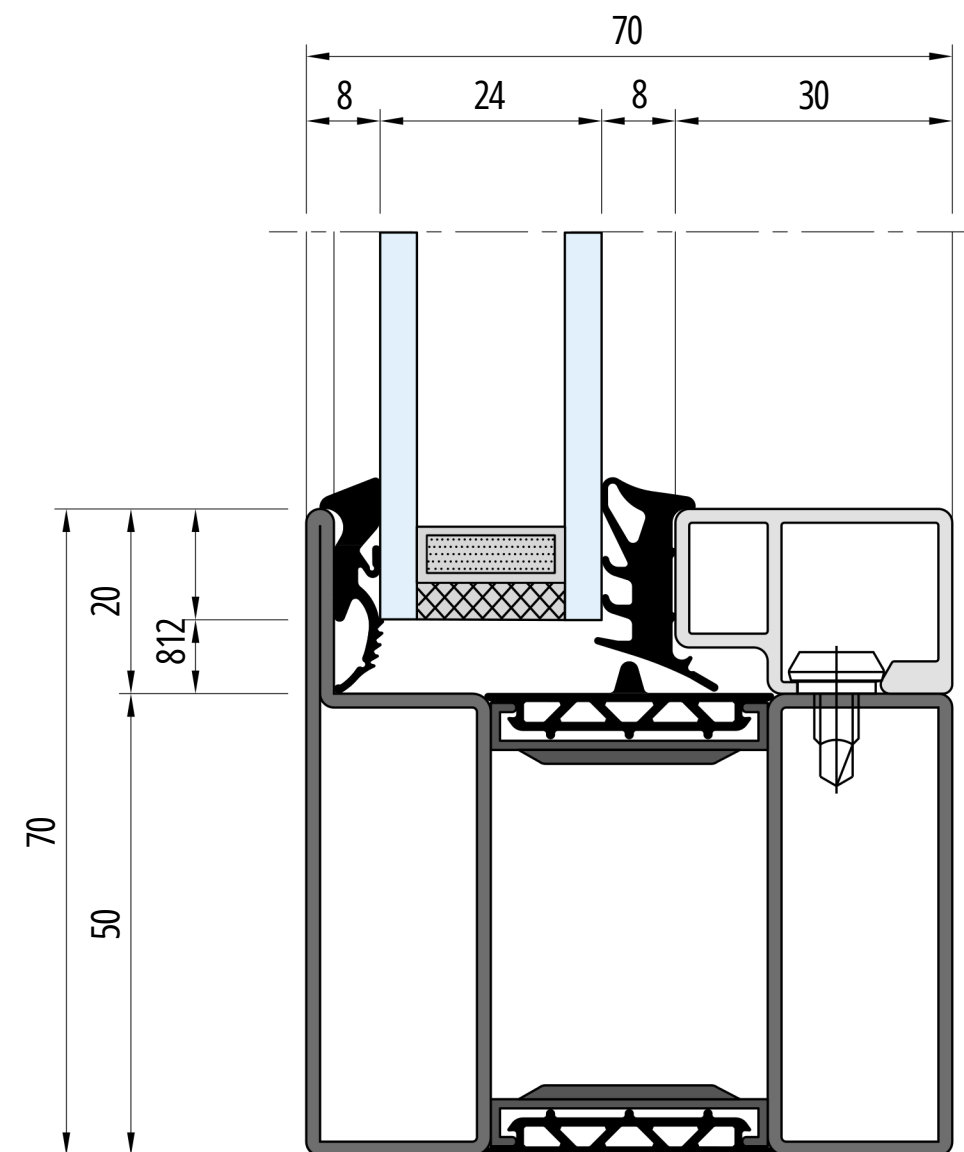

- Okno ze stałym szkleniem: 70 mm
- Fenêtre fixe: 70mm
- Window with a fixed glazing: 70 mm
- Festverglasung: 70 mm
- Finestre fisse: 70 mm
- Raam met permanente beglazing: 70 mm