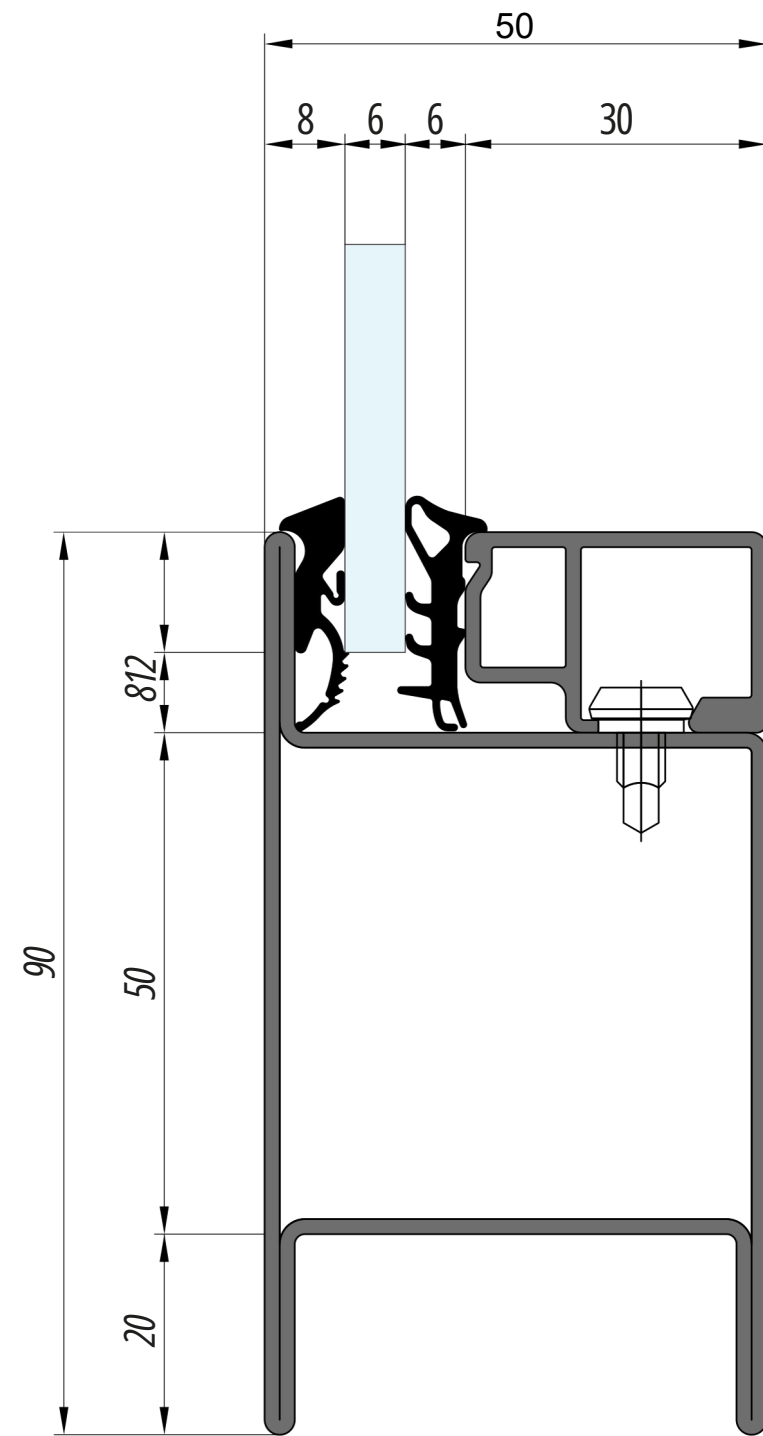

- Okno ze stałym szkleniem: 90 mm
- Fenêtre fixe: 90mm
- Window with a fixed glazing: 90 mm
- Festverglasung: 90 mm
- Finestre fissa: 90 mm
- Raam met permanente beglazing: 90 mm