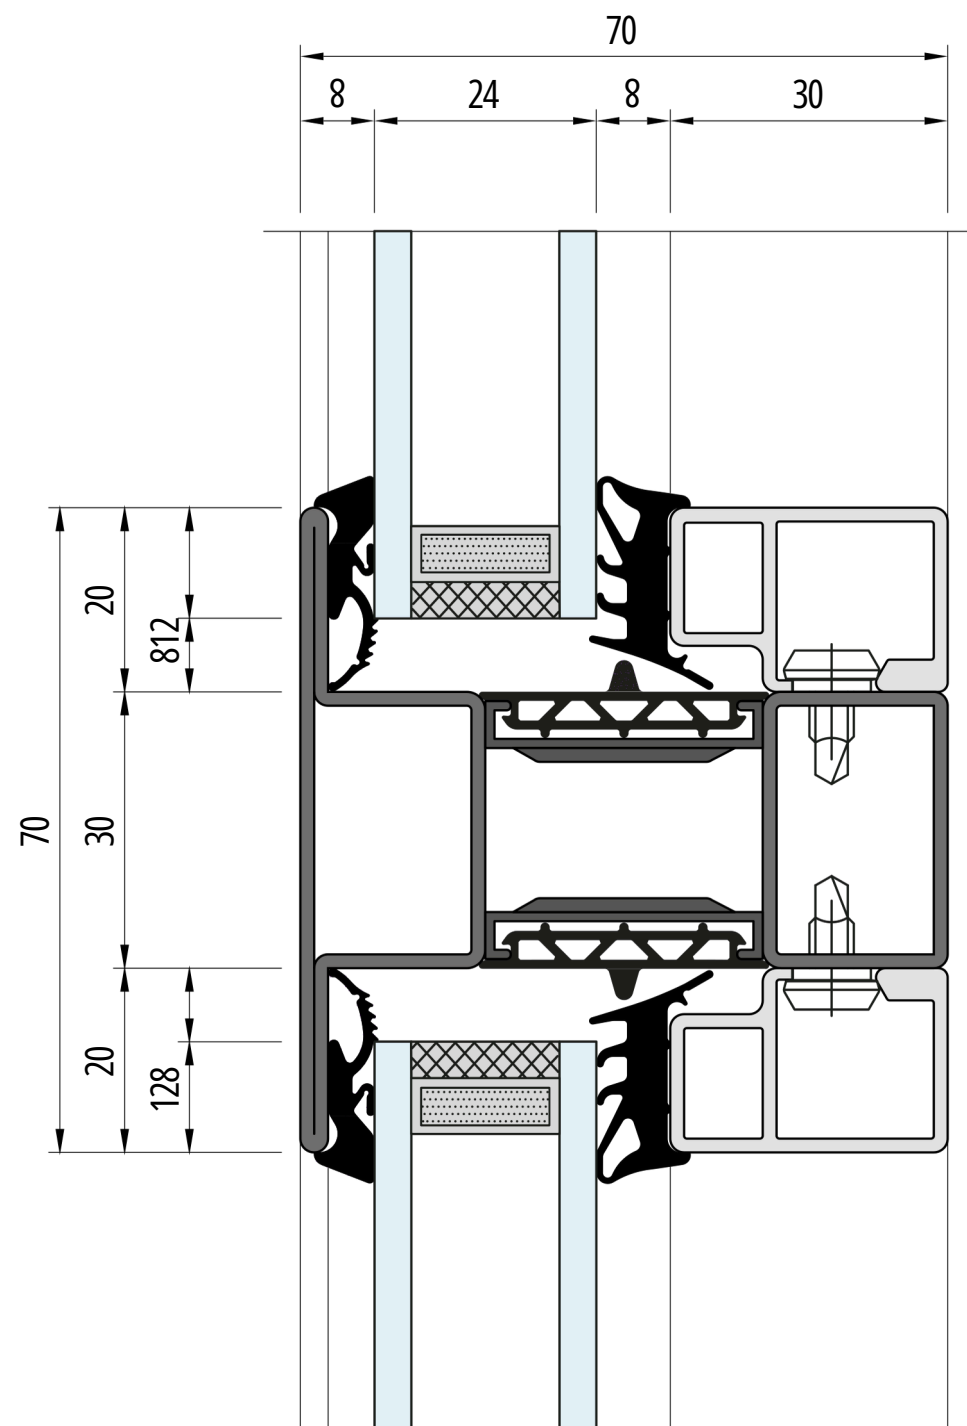

- Rama: 50 mm · Skrzydło: 60 mm
- Dormant: 50 mm · Ouvrant: 60 mm
- Frame: 50 mm · Sash: 60 mm
- Rahmen: 50 mm · Flügel: 60 mm
- Telaio: 50 mm · Anta: 60 mm
- Kader: 50 mm · Vleugel: 60 mm

- Słupek stały: 70 mm
- Meneau fixe: 70 mm
- Fixed post: 70 mm
- Fester Pfosten: 70 mm
- Montante fisso: 70 mm
- Vaste stijl: 70 mm