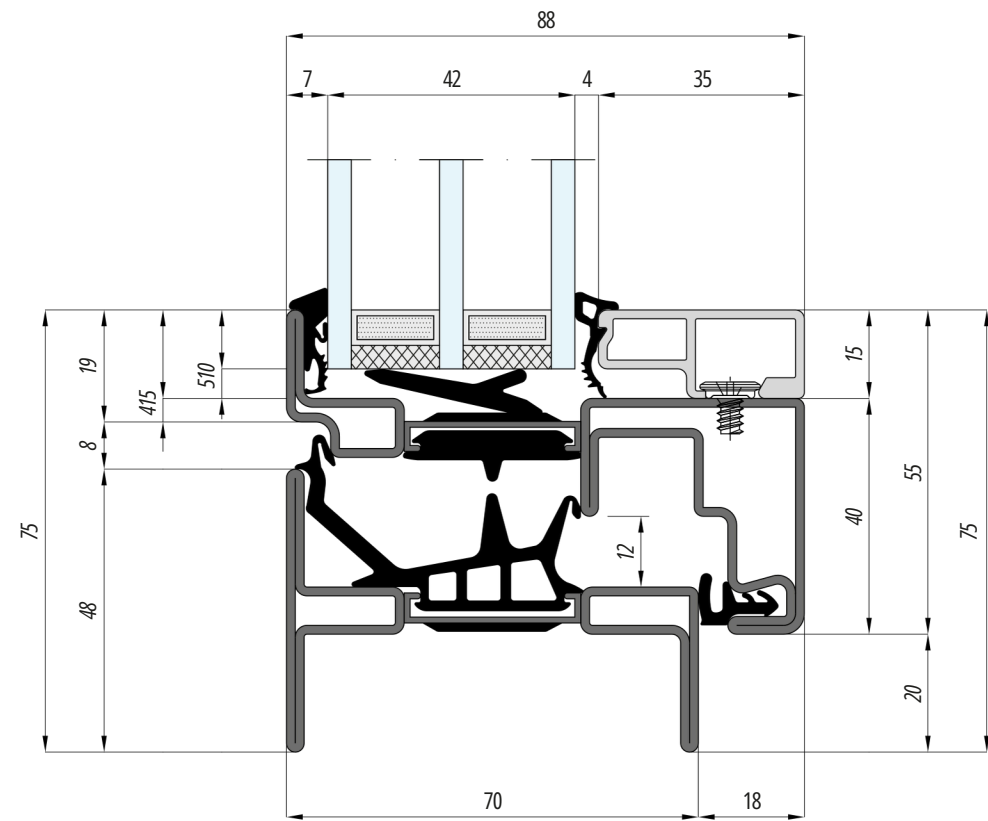

UNICO XS

- Rama: 28 mm · Skrzydło: 55 mm
- Dormant: 28 mm · Ouvrant: 55 mm
- Frame: 28 mm · Sash: 55 mm
- Rahmen: 28 mm · Flügel: 55 mm
- Telaio: 28 mm · Anta: 55 mm
- Kader: 28 mm · Vleugel: 55 mm

- Słupek stały: 43 mm · Skrzydło: 55 mm
- Meneau fixe: 43 mm · Ouvrant: 55 mm
- Fixed post: 43 mm · Sash: 55 mm
- Fester Pfosten: 43 mm · Flügel: 55 mm
- Montante fisso: 43 mm · Anta: 55 mm
- Vaste stijl: 43 mm · Vleugel: 55 mm