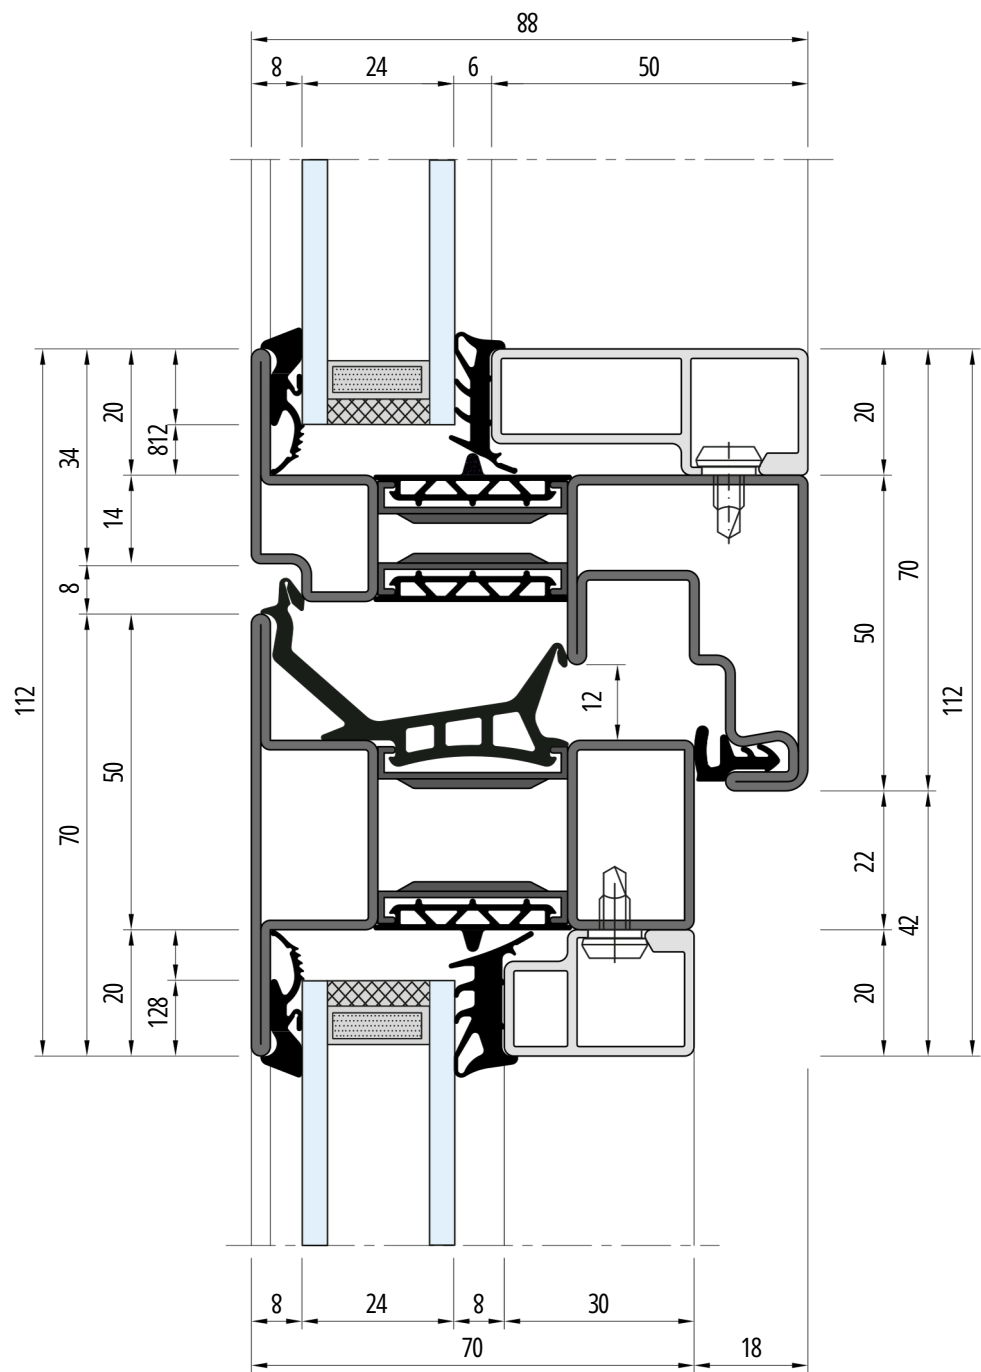

- Słupek stały: 50 mm · Skrzydło: 60 mm
- Meneau fixe: 50 mm · Ouvrant: 60 mm
- Fixed post: 50 mm · Sash: 60 mm
- Fester Pfosten: 50 mm · Flügel: 60 mm
- Montante fiso: 50 mm · Anta: 60 mm
- Vaste stijl: 50 mm · Vleugel: 60 mm

- Okno ze stałym szkleniem: 30 mm
- Fenêtre fixe: 30mm
- Window with a fixed glazing: 30 mm
- Festverglasung: 30 mm
- Finestre fisse: 30 mm
- Raam met permanente beglazing: 30 mm

- Rama: 50 mm · Skrzydło: 70 mm
- Dormant: 50 mm · Ouvrant: 70 mm
- Frame: 50 mm · Sash: 70 mm
- Rahmen: 50 mm · Flügel: 70 mm
- Telaio: 50 mm · Anta: 70 mm
- Kader: 50 mm · Vleugel: 70 mm

- Rama: 50 mm · Skrzydło: 60 mm
- Dormant: 50 mm · Ouvrant: 60 mm
- Frame: 50 mm · Sash: 60 mm
- Rahmen: 50 mm · Flügel: 60 mm
- Telaio: 50 mm · Anta: 60 mm
- Kader: 50 mm · Vleugel: 60 mm

- Słupek stały: 70 mm
- Meneau fixe: 70 mm
- Fixed post: 70 mm
- Fester Pfosten: 70 mm
- Montante fisso: 70 mm
- Vaste stijl: 70 mm