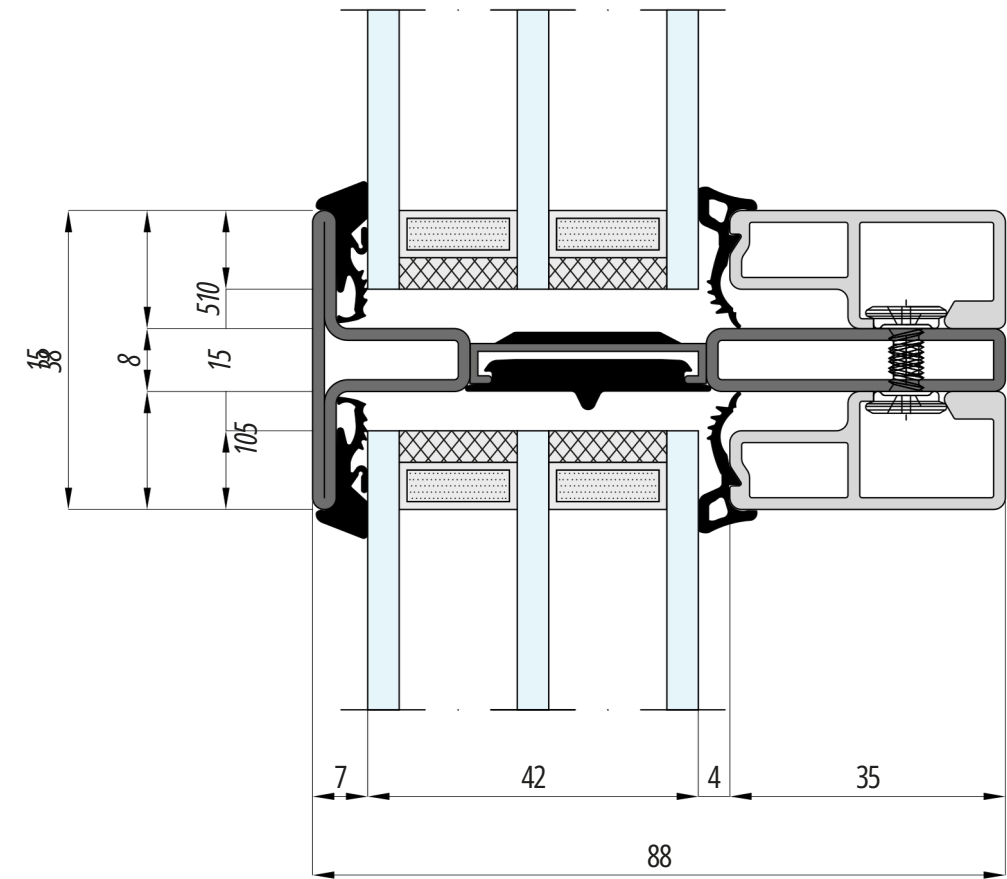

- Słupek stały: 38 mm
- Meneau fixe: 38 mm
- Fixed post: 38 mm
- Fester Pfosten: 38 mm
- Montante fisso: 38 mm
- Vaste stijl: 38 mm