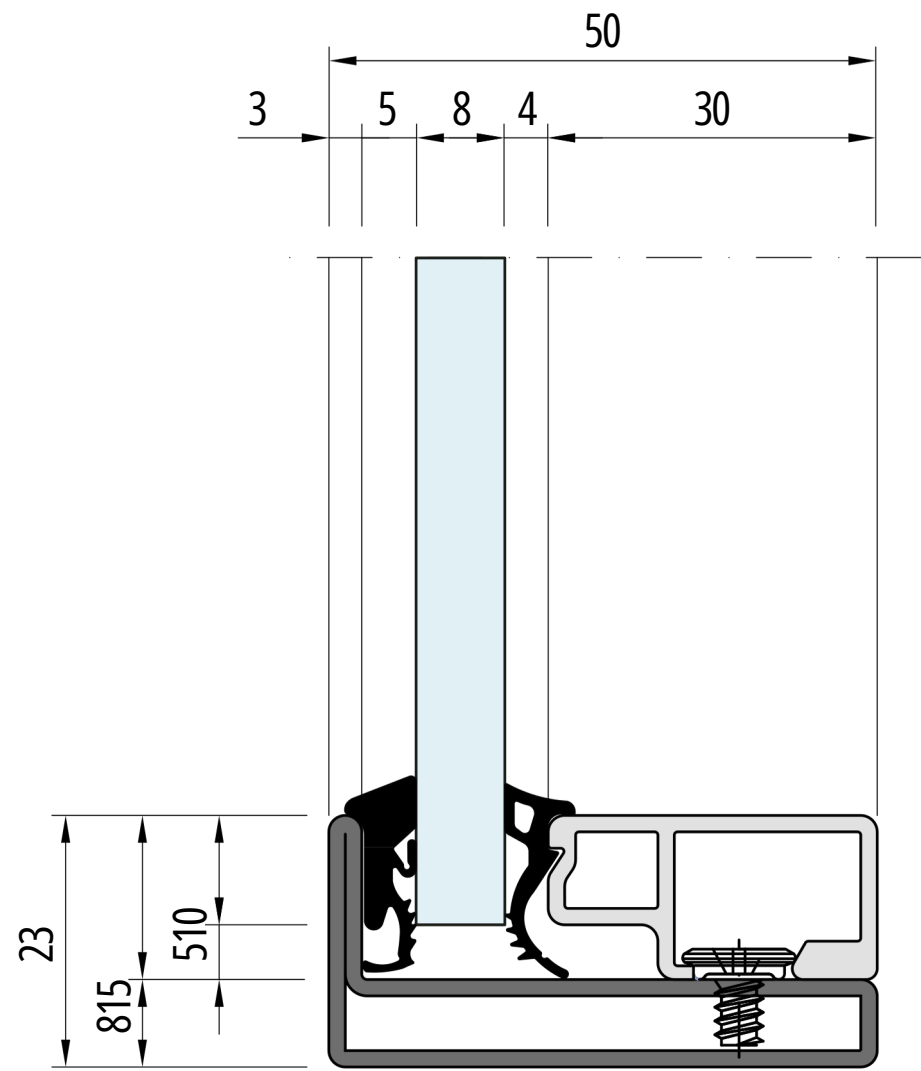

- Okno ze stałym szkleniem: 23 mm
- Fenêtre fixe: 23 mm
- Window with a fixed glazing: 23 mm
- Festverglasung: 23 mm
- Finestre fisse: 23 mm
- Raam met permanente beglazing: 23 mm