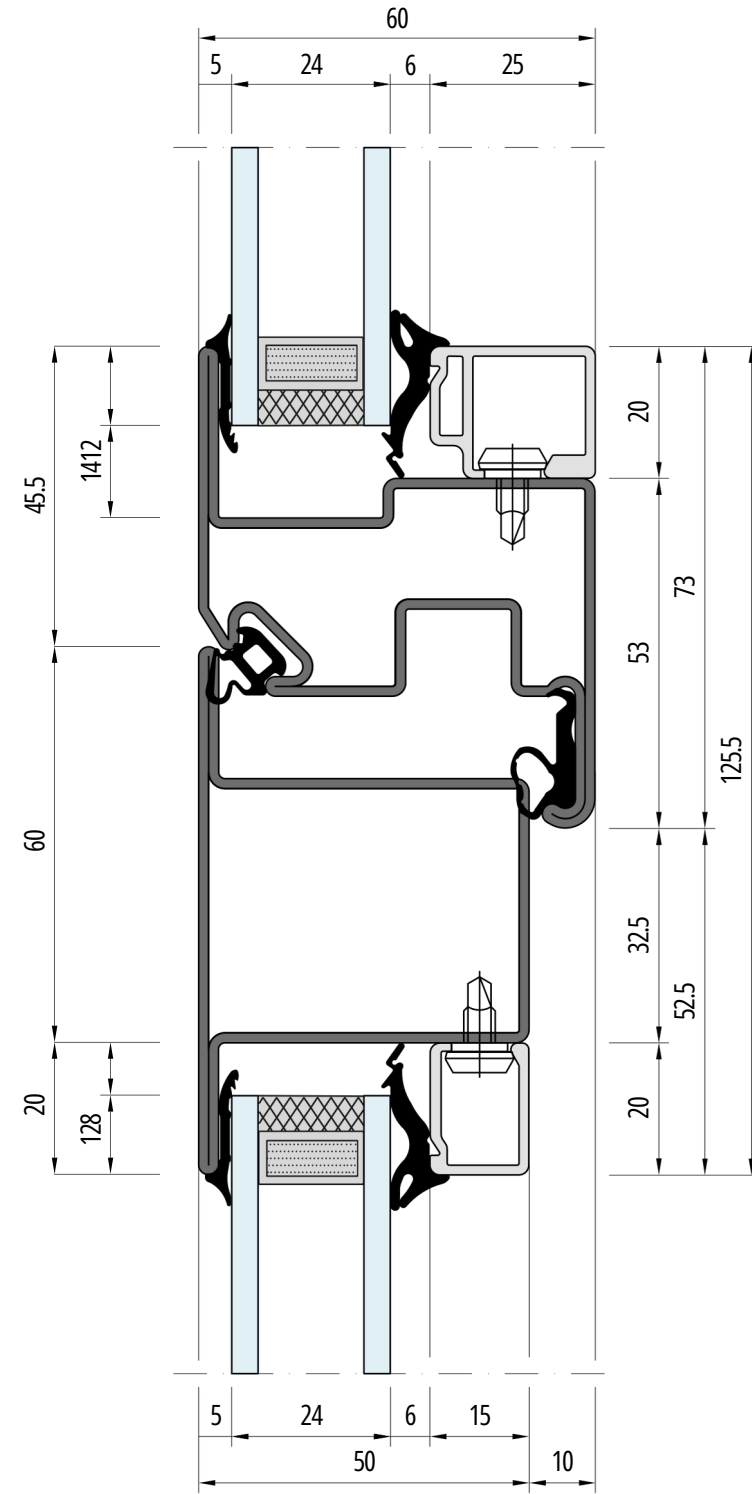

- Słupek stały: 80 mm · Rama: 73 mm
- Meneau fixe: 80 mm · Dormant: 73 mm
- Fixed post: 80 mm · Frame: 73 mm
- Fester Pfosten: 80 mm · Rahmen: 73 mm
- Montante fisso: 80 mm · Telaio: 73 mm
- Vaste stijl: 80 mm · Kader: 73 mm