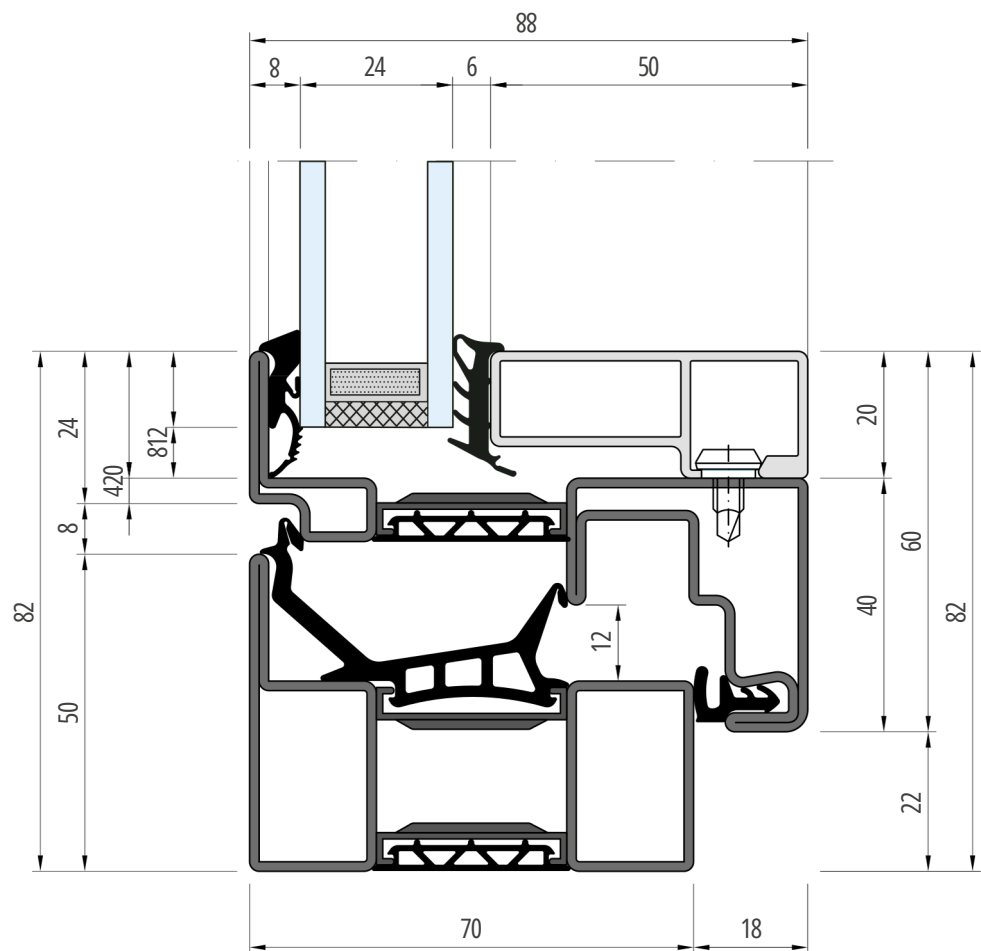

- Rama: 50 mm · Skrzydło: 60 mm
- Dormant: 50 mm · Ouvrant: 60 mm
- Frame: 50 mm · Sash: 60 mm
- Rahmen: 50 mm · Flügel: 60 mm
- Telaio: 50 mm · Anta: 60 mm
- Kader: 50 mm · Vleugel: 60 mm