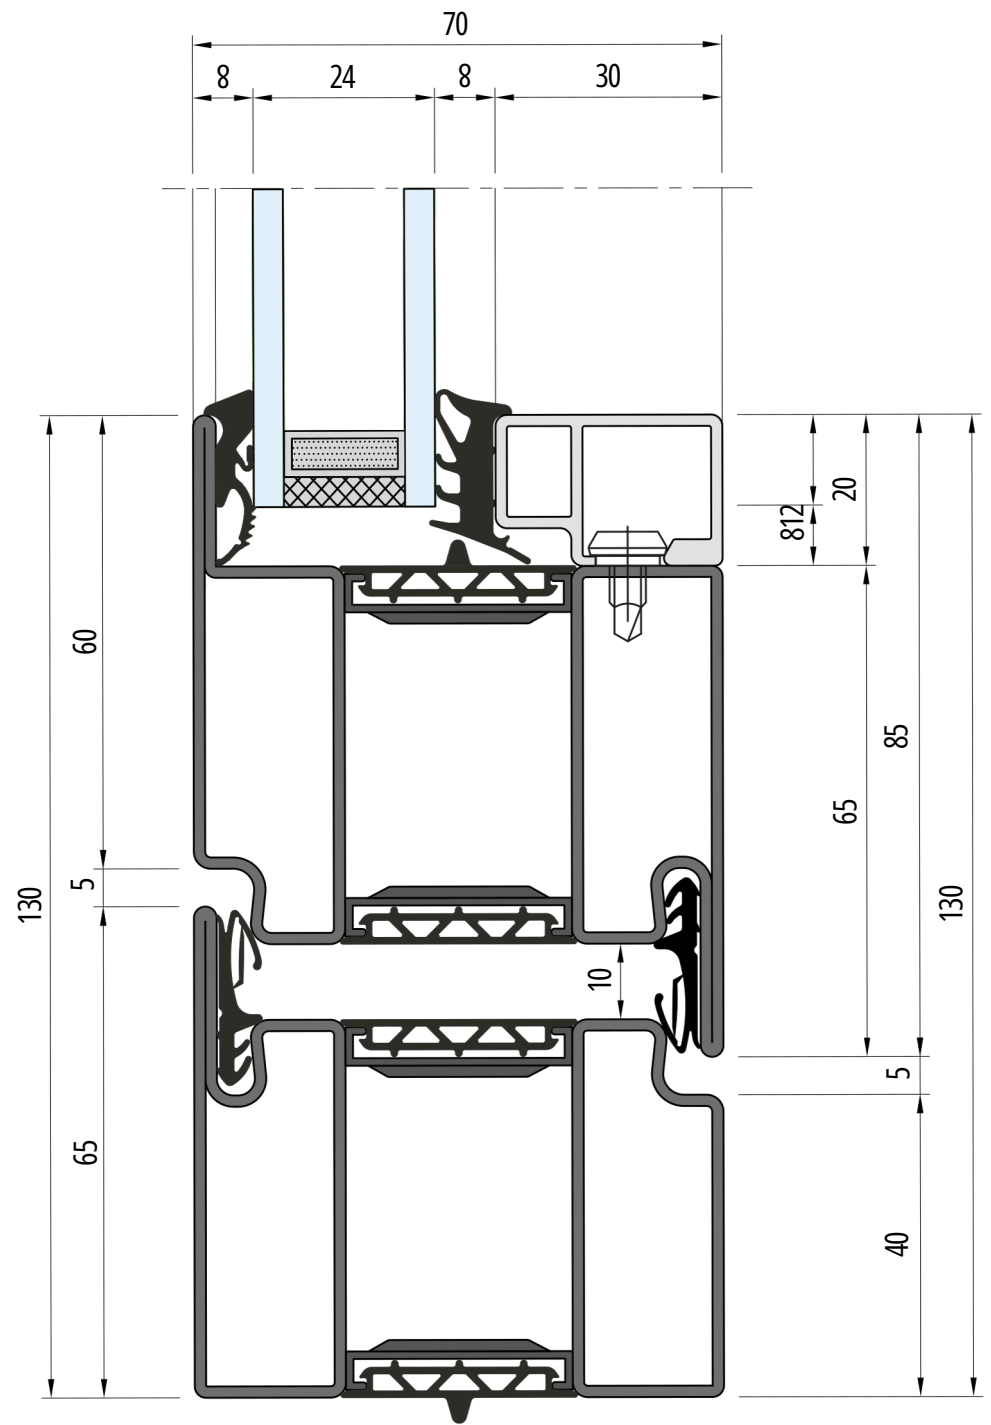

- Rama: 65 mm · Skrzydło: 85 mm
- Dormant: 65 mm · Ouvrant: 85 mm
- Frame: 65 mm · Sash: 85 mm
- Rahmen: 65 mm · Flügel: 85 mm
- Telaio: 65 mm · Anta: 85 mm
- Kader: 65 mm · Vleugel: 85 mm