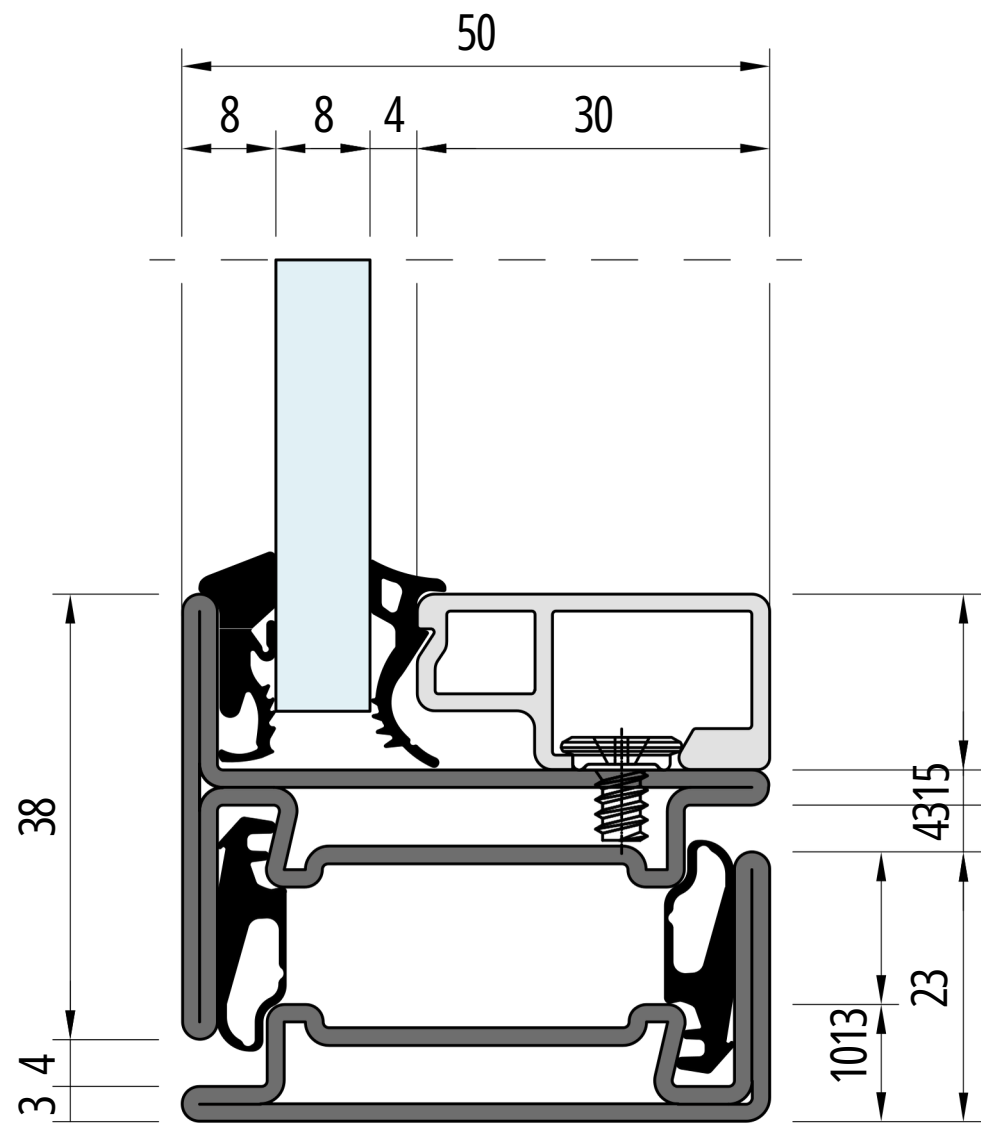

- Rama: 23 mm · Skrzydło: 38 mm
- Dormant: 23 mm · Ouvrant: 38 mm
- Frame: 23 mm · Sash: 38 mm
- Rahmen: 23 mm · Flügel: 38 mm
- Telaio: 23 mm · Anta: 38 mm
- Kader: 23 mm · Vleugel: 38 mm