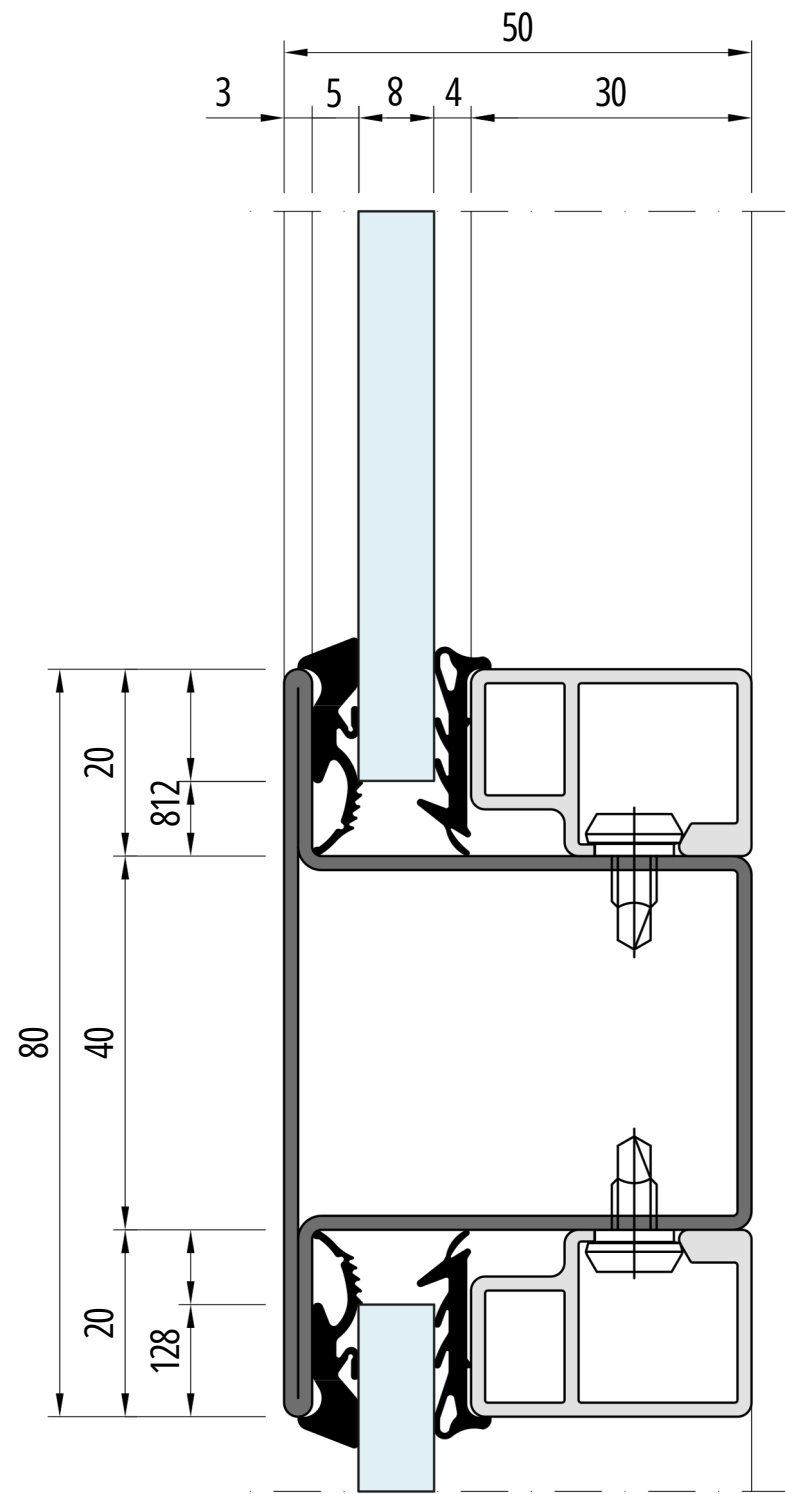

- Słupek stały: 80 mm
- Meneau fixe: 80 mm
- Fixed post: 80 mm
- Fester Pfosten: 80 mm
- Montante fisso: 80 mm
- Vaste stijl: 80 mm