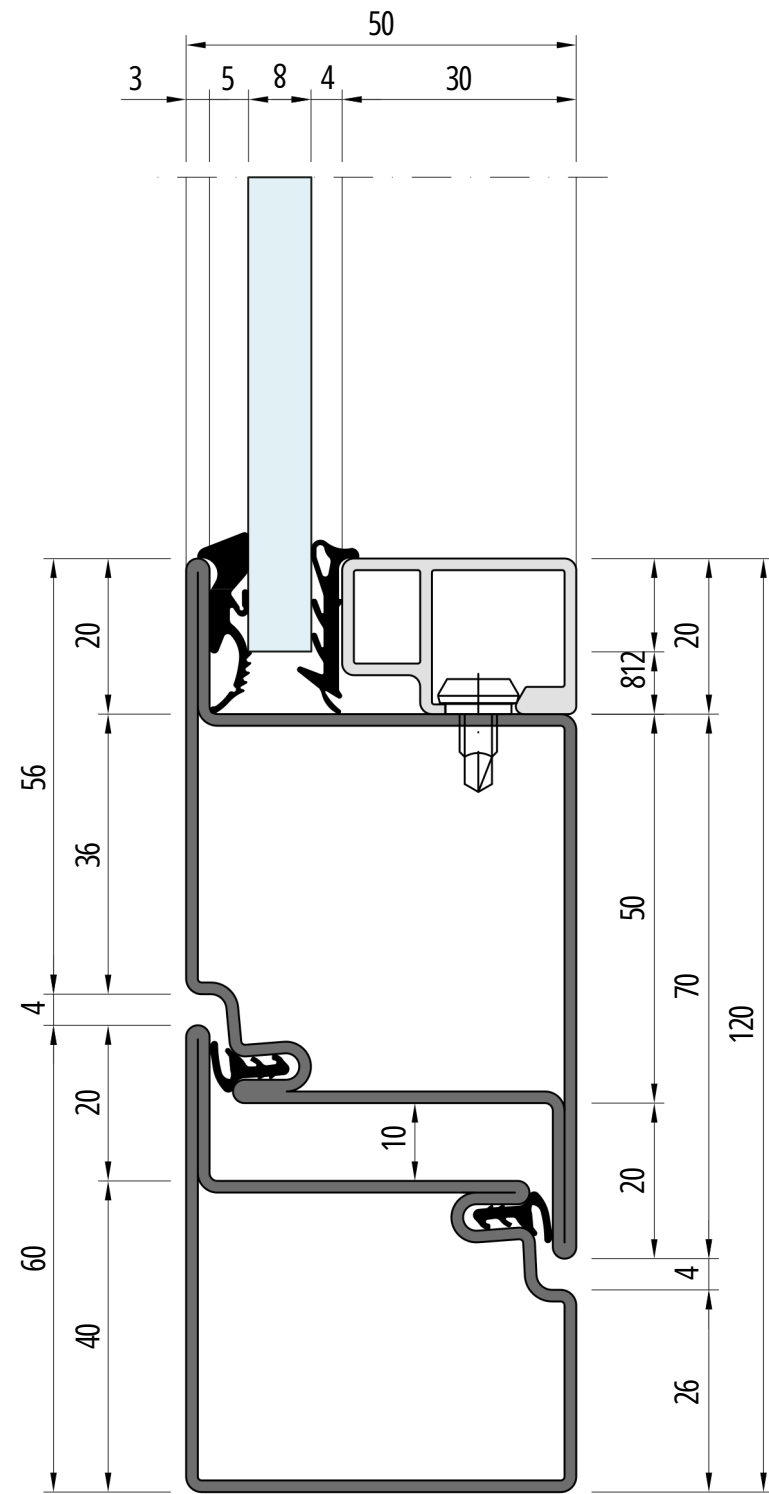

- Rama: 60 mm · Skrzydło: 90 mm
- Dormant: 60 mm · Ouvrant: 90 mm
- Frame: 60 mm · Sash: 90 mm
- Rahmen: 60 mm · Flügel: 90 mm
- Telaio: 60 mm · Anta: 90 mm
- Kader: 60 mm · Vleugel: 90 mm