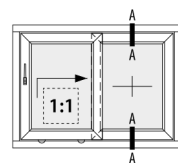

- Rama przesuwna: 40 mm
- Dormant coulissant: 40mm
- Sliding frame: 40 mm
- Schieberahmen: 40 mm
- Telaio scorrevole: 40 mm
- Schuifraam: 40 mm