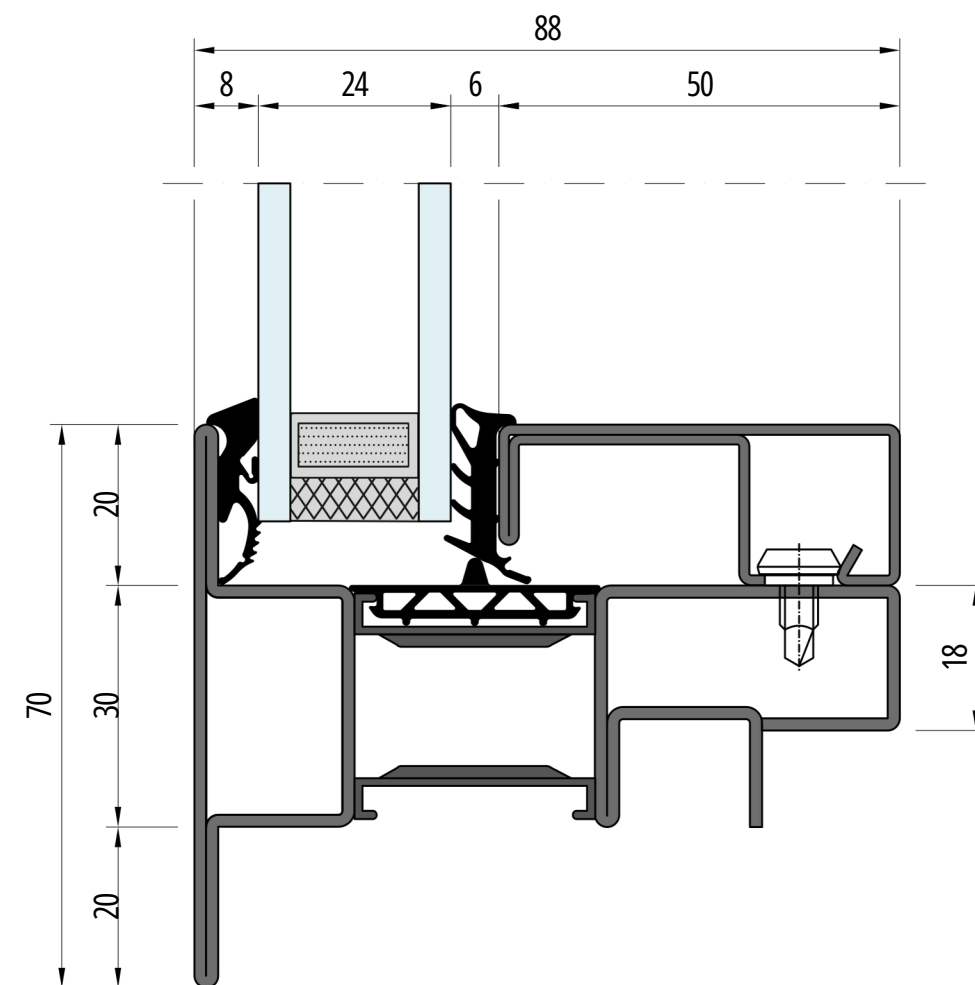

- Stupek ruchomy: 70 mm
- Meneau mobile: 70 mm
- Moveable post: 70 mm
- Stulp: 70 mm
- Montante mobile: 70 mm
- Verplaatsbare stijl: 70 mm