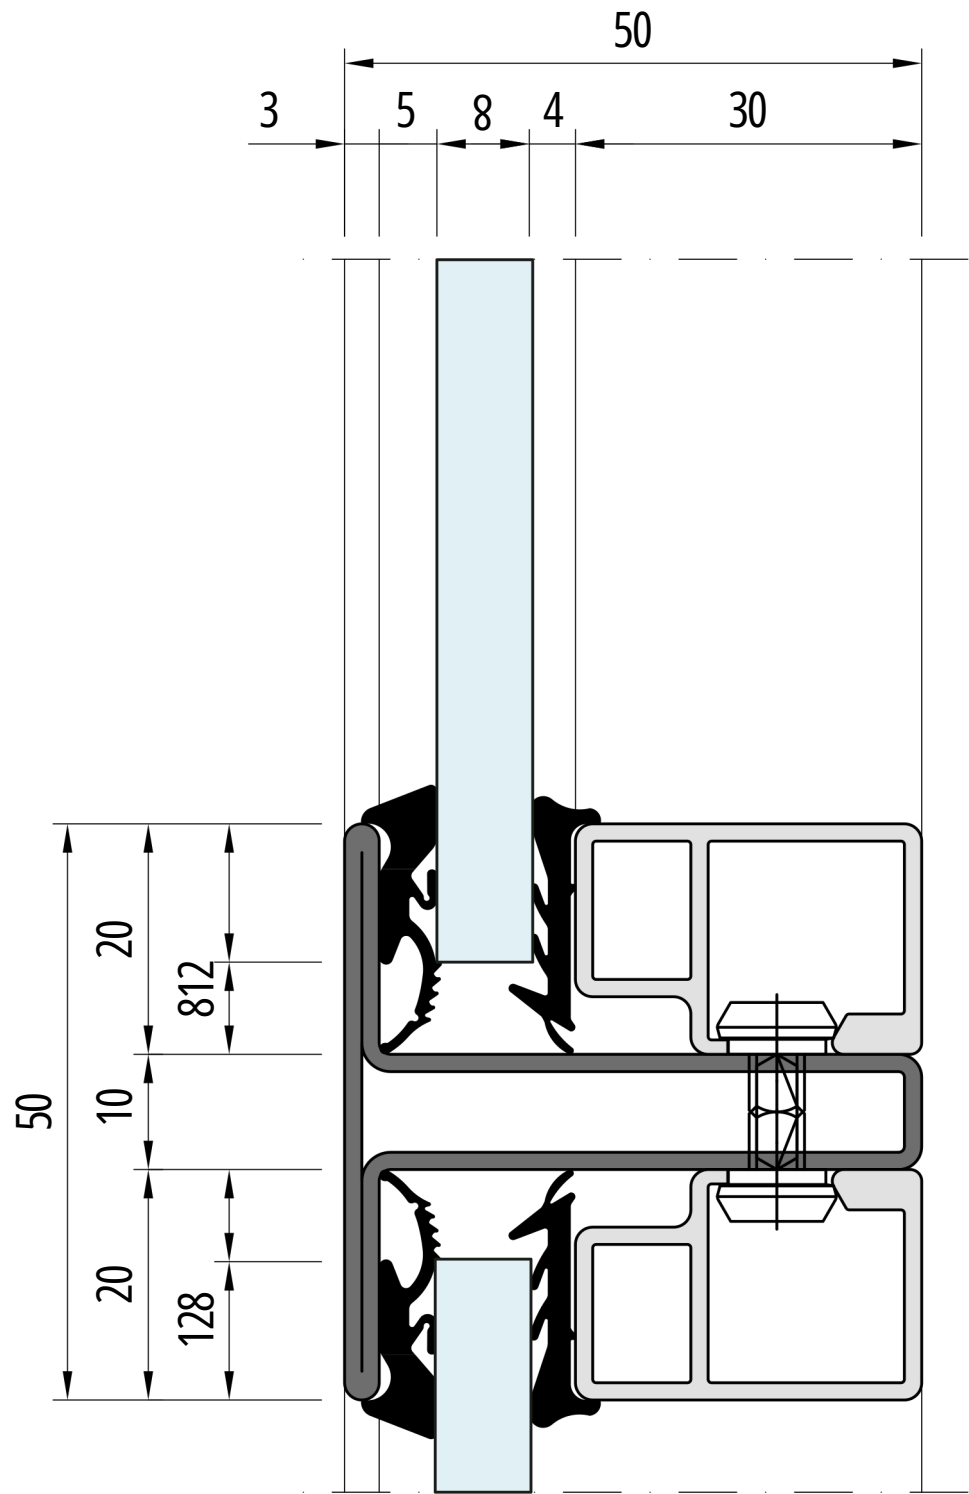

- Rama: 60 mm · Skrzydło: 73 mm
- Dormant: 60 mm · Ouvrant: 73 mm
- Frame: 60 mm · Sash: 73 mm
- Rahmen: 60 mm · Flügel: 73 mm
- Telaio: 60 mm · Anta: 73 mm
- Kader: 60 mm · Vleugel: 73 mm

- Słupek stały: 50 mm
- Meneau fixe: 50 mm
- Fixed post: 50 mm
- Fester Pfosten: 50 mm
- Montante fisso: 50 mm
- Vaste stijl: 50 mm