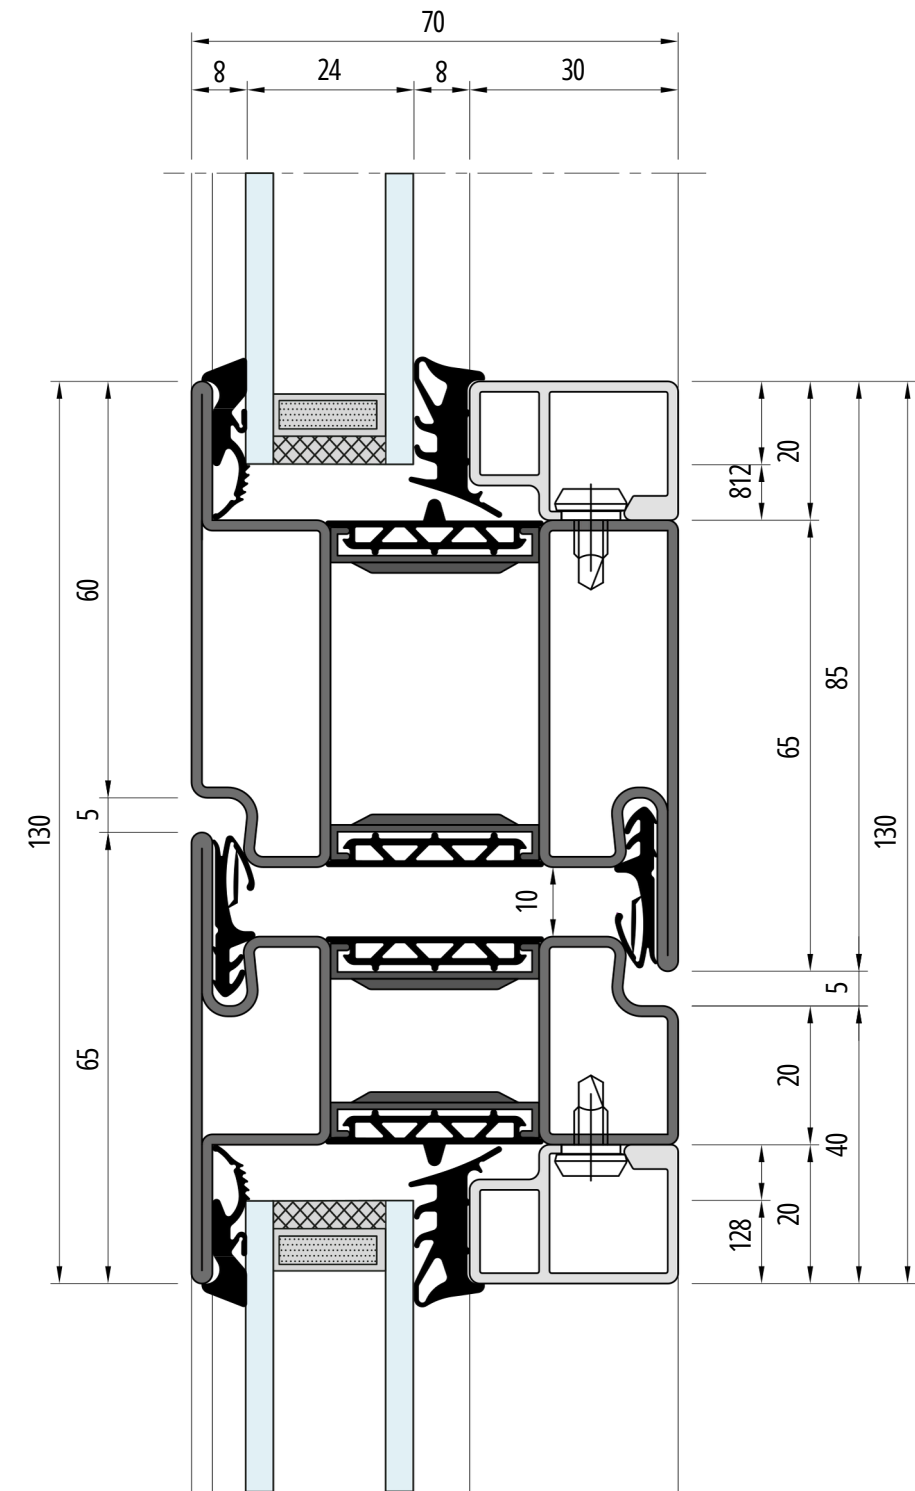

- Słupek stały: 65 mm · Skrzydło: 85 mm
- Meneau fixe: 65 mm · Ouvrant: 85 mm
- Fixed post: 65 mm · Sash: 85 mm
- Fester Pfosten: 65 mm · Flügel: 85 mm
- Montante fisso: 65 mm · Anta: 85 mm
- Vaste stijl: 65 mm · Vleugel: 85 mm