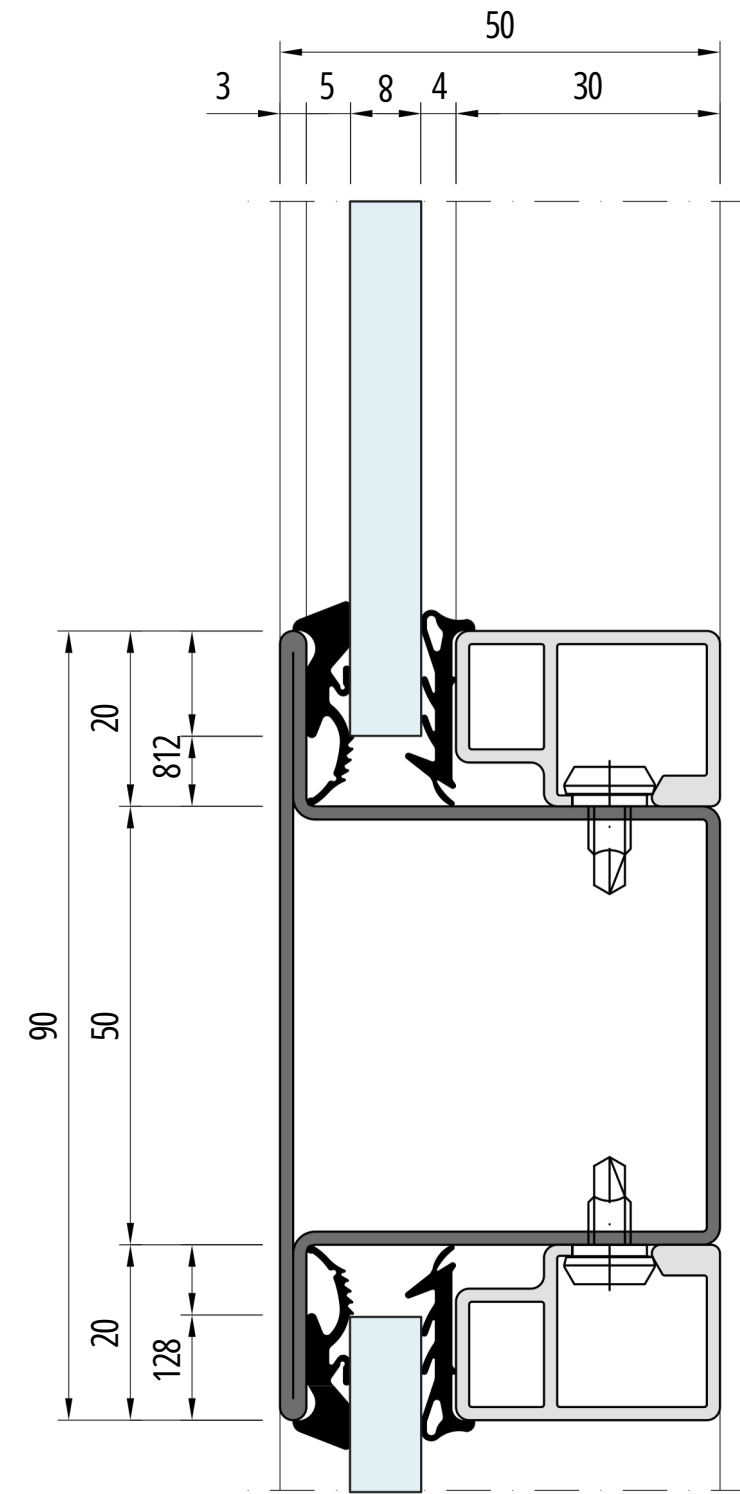

- Słupek stały: 90 mm
- Meneau fixe: 90 mm
- Fixed post: 90 mm
- Fester Pfosten: 90 mm
- Montante fisso: 90 mm
- Vaste stijl: 90 mm