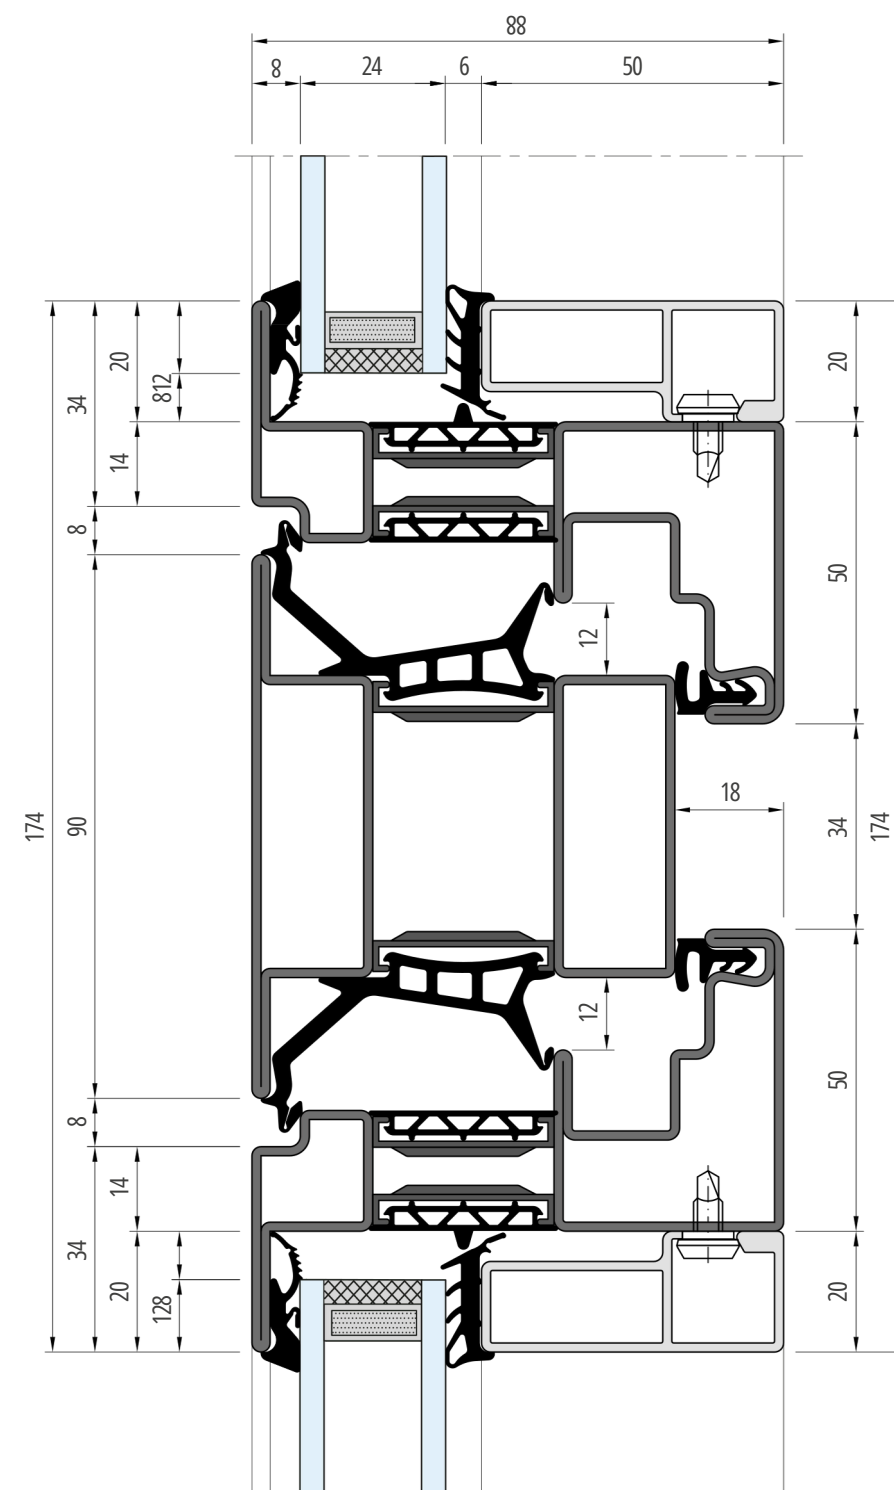

Słupek stały: 70 mm · Skrzydło: 70 mm
Meneau fixe: 70 mm · Ouvrant: 70 mm
Fixed post: 70 mm · Sash: 70 mm
Fester Pfosten: 70 mm · Flügel: 70 mm
Montante fisso: 70 mm · Anta: 70 mm
Vaste stijl: 70 mm · Vleugel: 70 mm