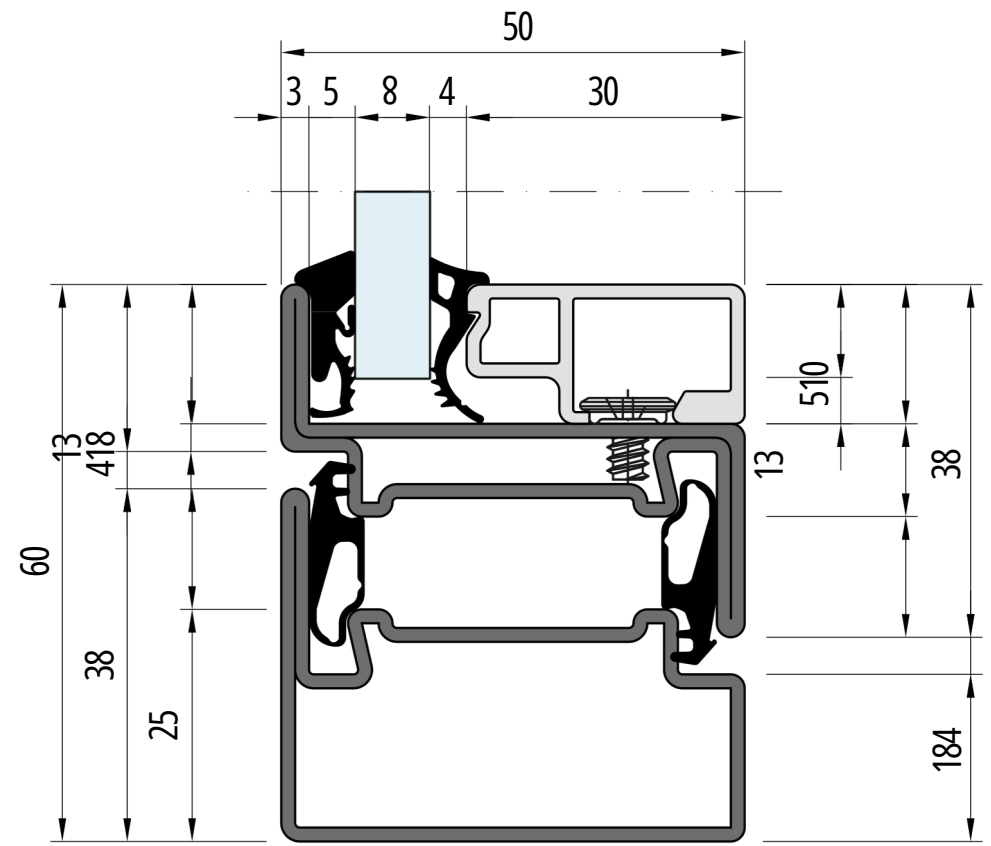

- Rama: 38 mm · Skrzydło: 38 mm
- Dormant: 38 mm · Ouvrant: 38 mm
- Frame: 38 mm · Sash: 38 mm
- Rahmen: 38 mm · Flügel: 38 mm
- Telaio: 38 mm · Anta: 38 mm
- Kader: 38 mm · Vleugel: 38 mm