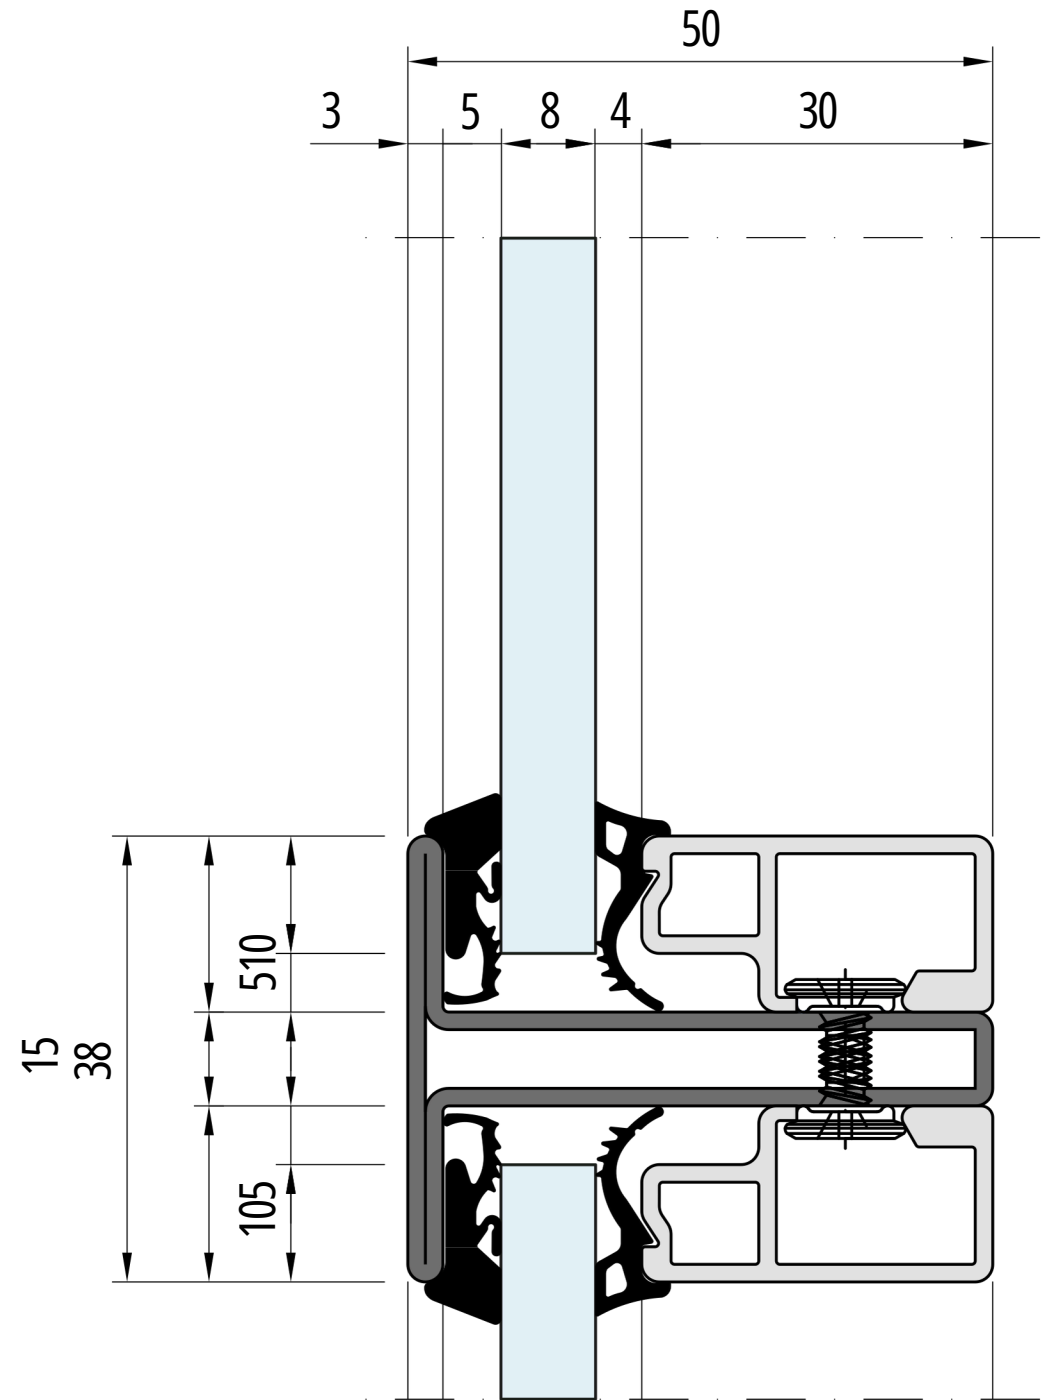

- Słupek stały: 38 mm
- Meneau fixe: 38 mm
- Fixed post: 38 mm
- Fester Pfosten: 38 mm
- Montante fisso: 38 mm
- Vaste stijl: 38 mm