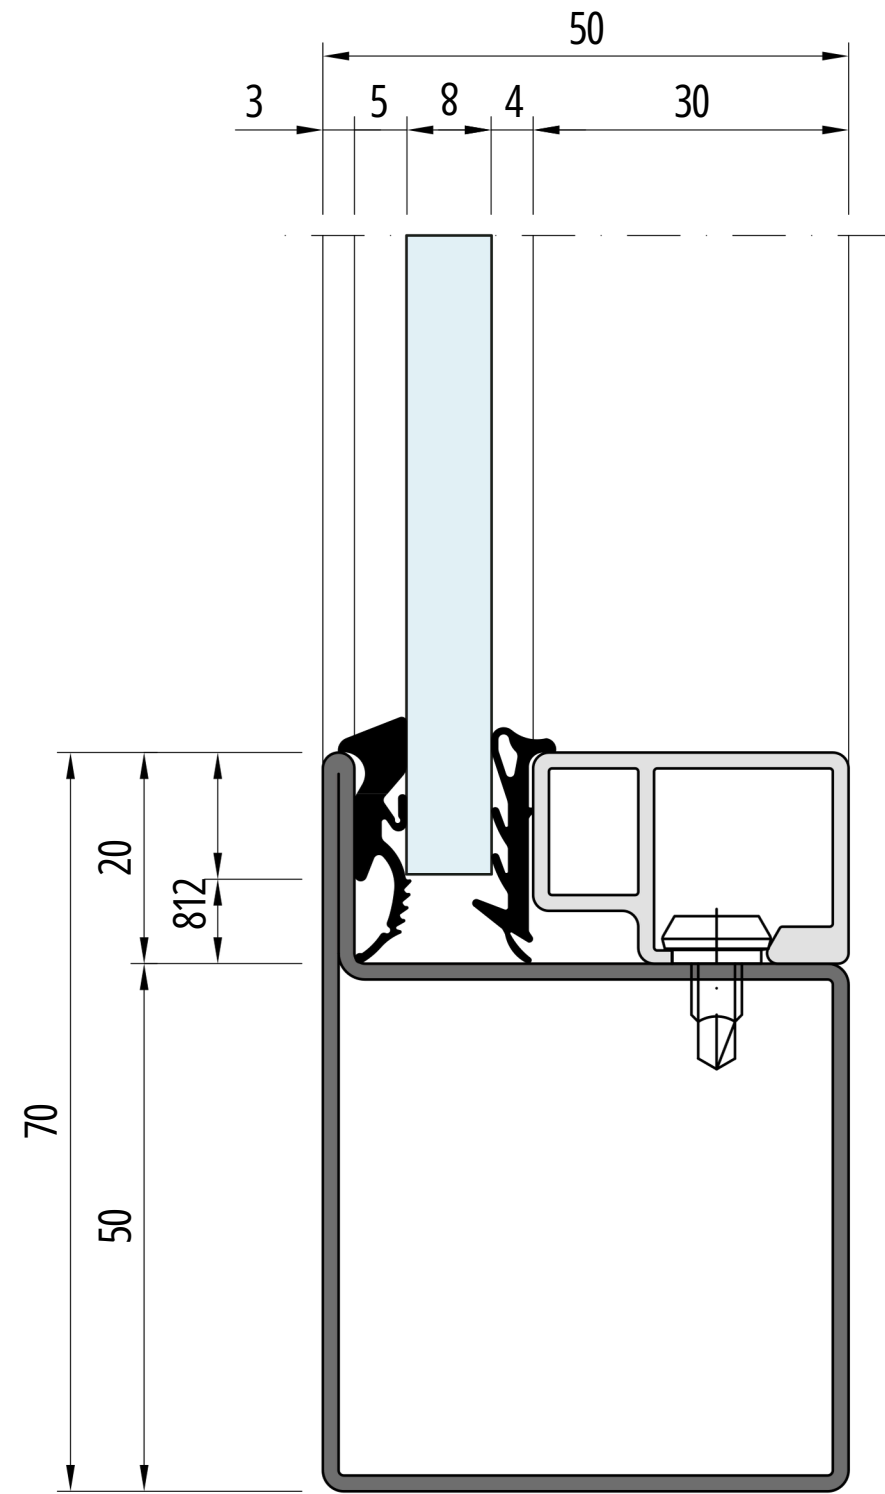

- Słupek stały: 90 mm · Skrzydło: 90 mm
- Meneau fixe: 90 mm · Ouvrant: 90 mm
- Fixed post: 90 mm · Sash: 90 mm
- Fester Pfosten: 90 mm · Flügel: 90 mm
- Montante fissa: 90 mm · Anta: 90 mm
- Vaste stijl: 90 mm · Vleugel: 90 mm

- Rama: 60 mm · Skrzydło: 90 mm
- Dormant: 60 mm · Ouvrant: 90 mm
- Frame: 60 mm · Sash: 90 mm
- Rahmen: 60 mm · Flügel: 90 mm
- Telaio: 60 mm · Anta: 90 mm
- Kader: 60 mm · Vleugel: 90 mm

-  Rama: 60 mm · Skrzydło: 90 mm
-  Dormant: 60 mm · Ouvrant: 90 mm
-  Frame: 60 mm · Sash: 90 mm
-  Rahmen: 60 mm · Flügel: 90 mm
-  Telaio: 60 mm · Anta: 90 mm
-  Kader: 60 mm · Vleugel: 90 mm