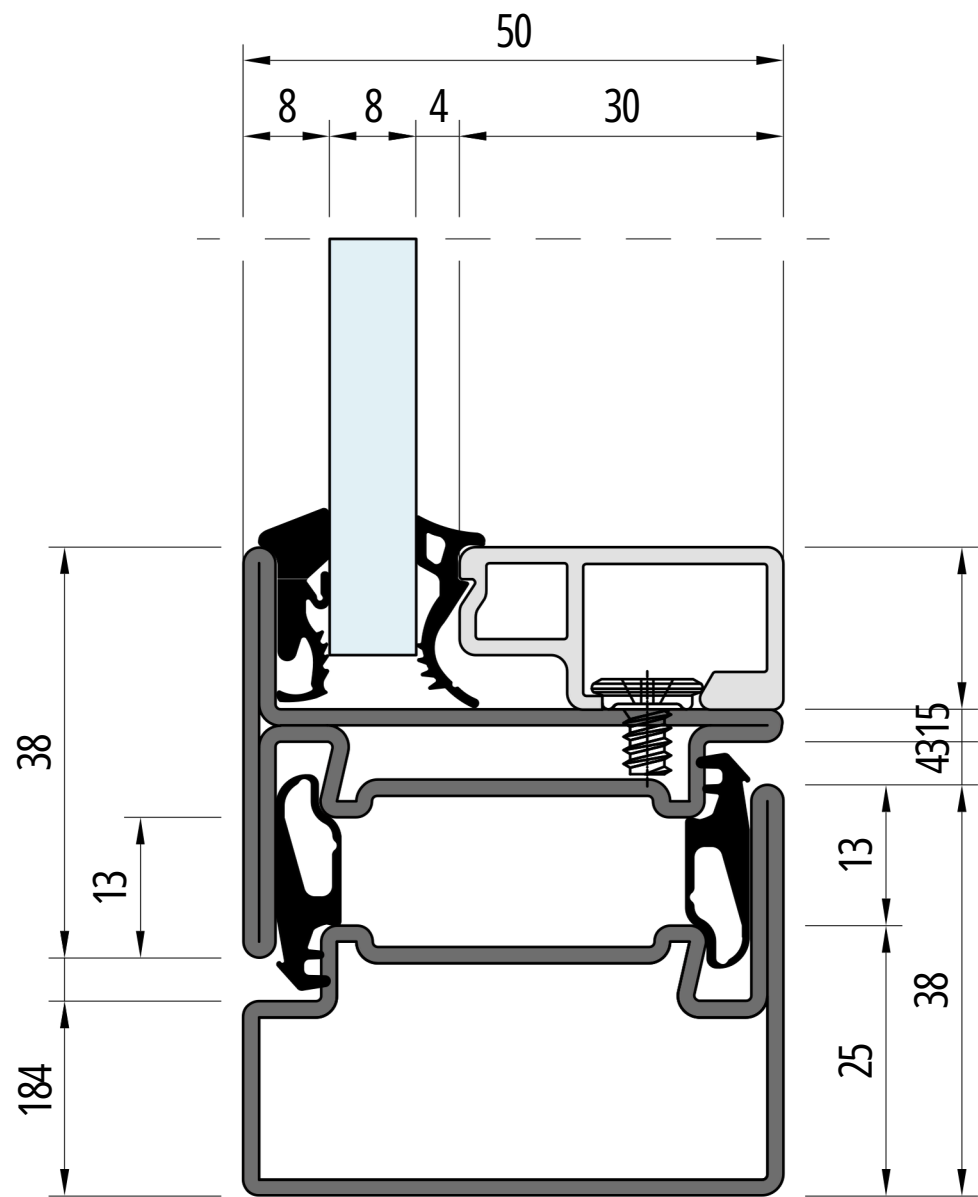

- Rama: 38 mm · Skrzydło: 38 mm
- Dormant: 38 mm · Ouvrant: 38 mm
- Frame: 38 mm · Sash: 38 mm
- Rahmen: 38 mm · Flügel: 38 mm
- Telaio: 38 mm · Anta: 38 mm
- Kader: 38 mm · Vleugel: 38 mm