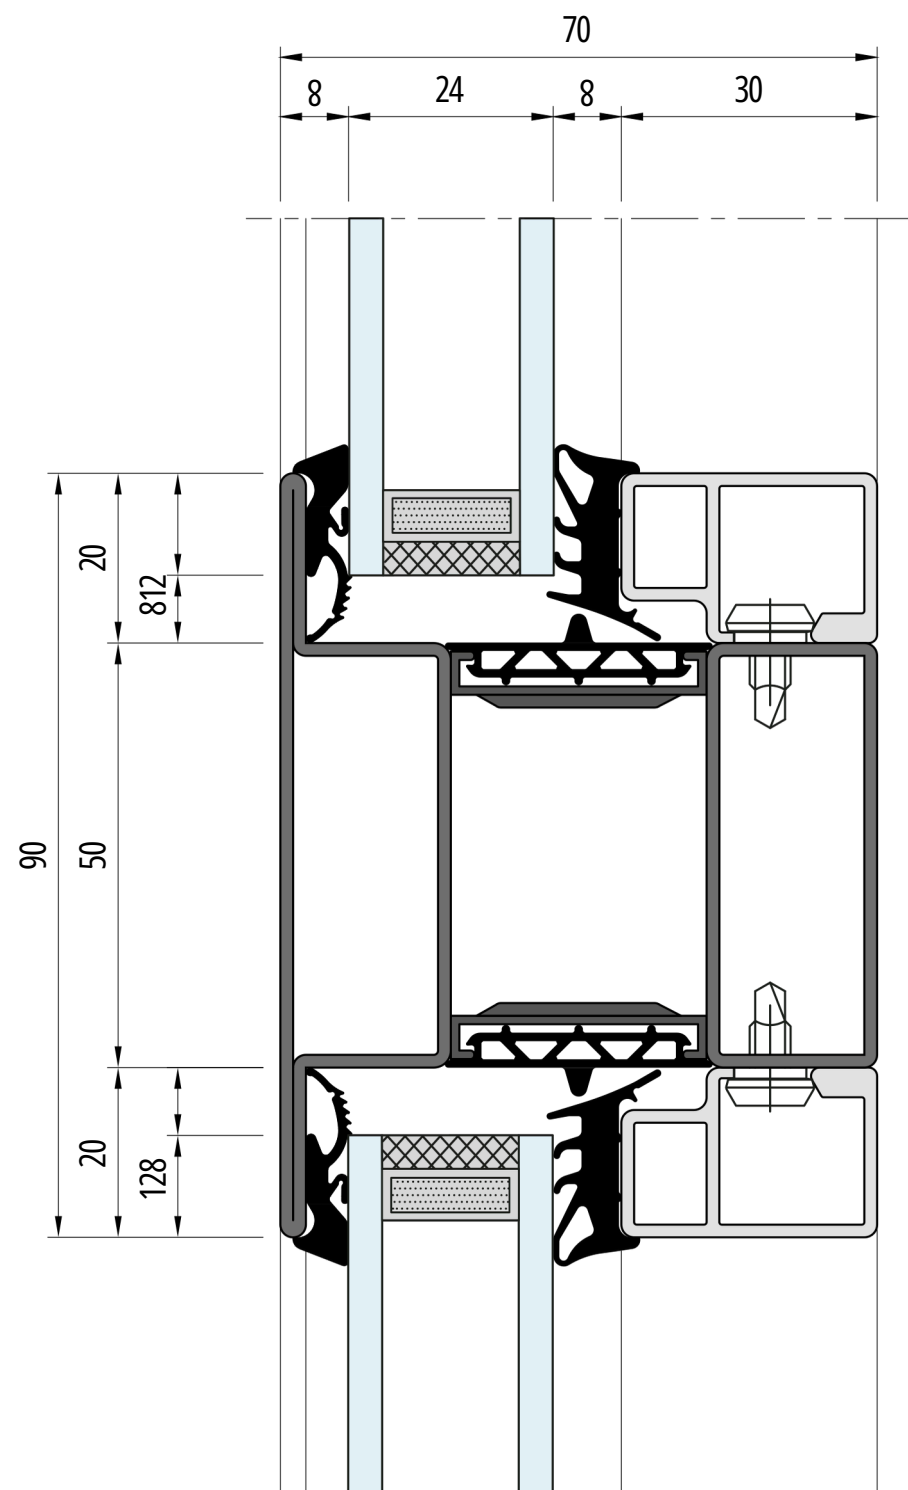

- Rama: 70 mm · Skrzydło: 60 mm
- Dormant: 70 mm · Ouvrant: 60 mm
- Frame: 70 mm · Sash: 60 mm
- Rahmen: 70 mm · Flügel: 60 mm
- Telaio: 70 mm · Anta: 60 mm
- Kader: 70 mm · Vleugel: 60 mm

- Słupek stały: 90 mm
- Meneau fixe: 90 mm
- Fixed post: 90 mm
- Fester Pfosten: 90 mm
- Montante fisso: 90 mm
- Vaste stijl: 90 mm