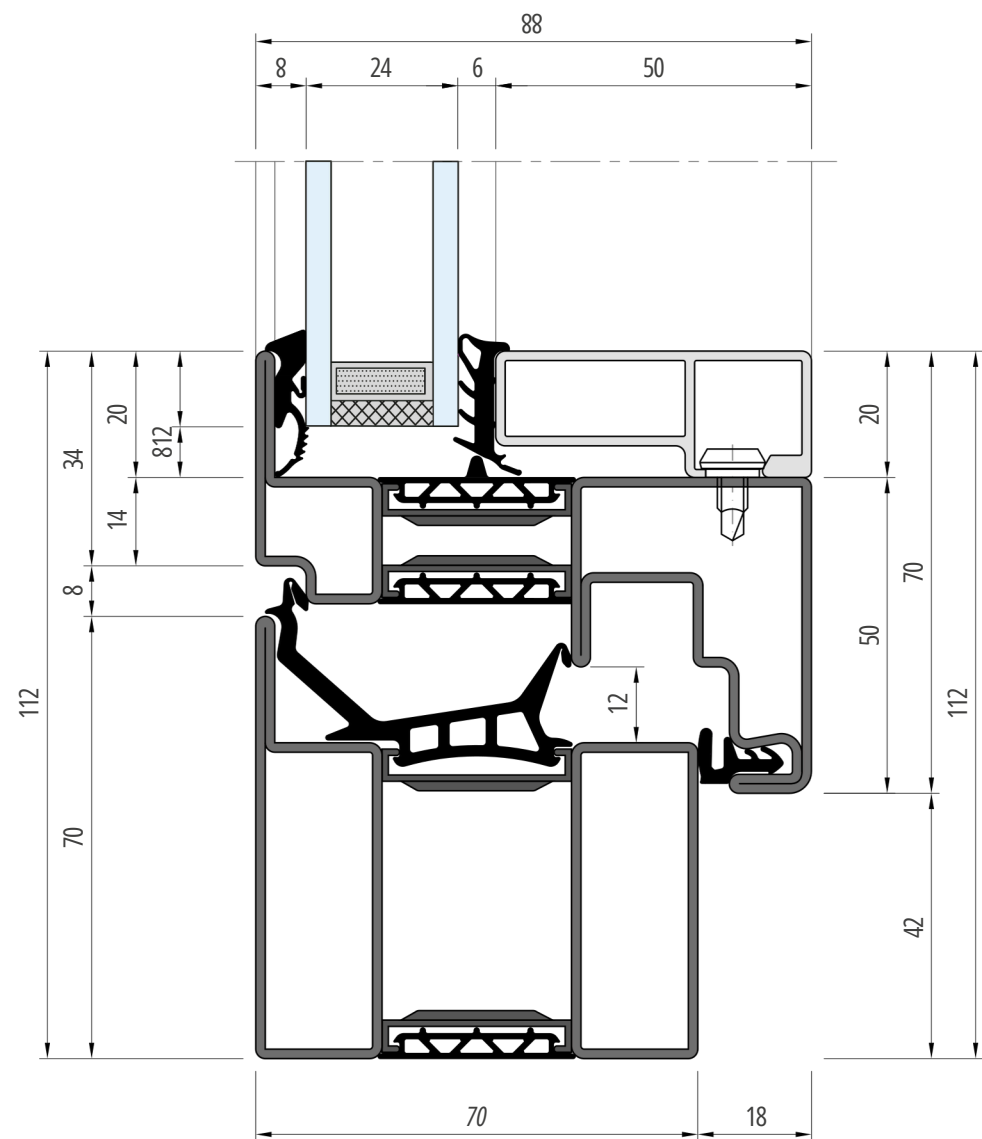

- Rama: 70 mm · Skrzydło: 70 mm
- Dormant: 70 mm · Ouvrant: 70 mm
- Frame: 70 mm · Sash: 70 mm
- Rahmen: 70 mm · Flügel: 70 mm
- Telaio: 70 mm · Anta: 70 mm
- Kader: 70 mm · Vleugel: 70 mm