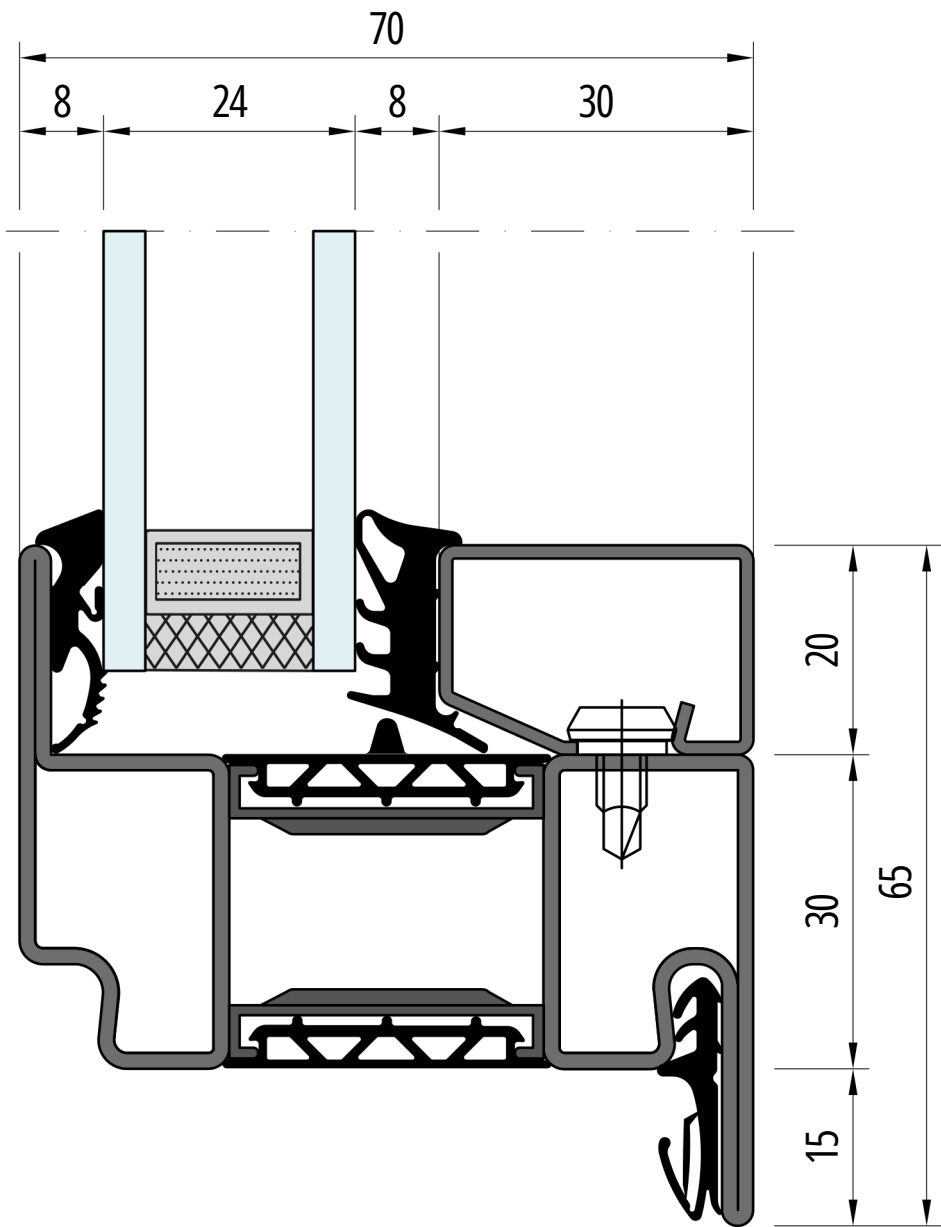

- Słupek stały: 65 mm
- Meneau fixe: 65 mm
- Fixed post: 65 mm
- Fester Pfosten: 65 mm
- Montante fisso: 65 mm
- Vaste stijl: 65 mm