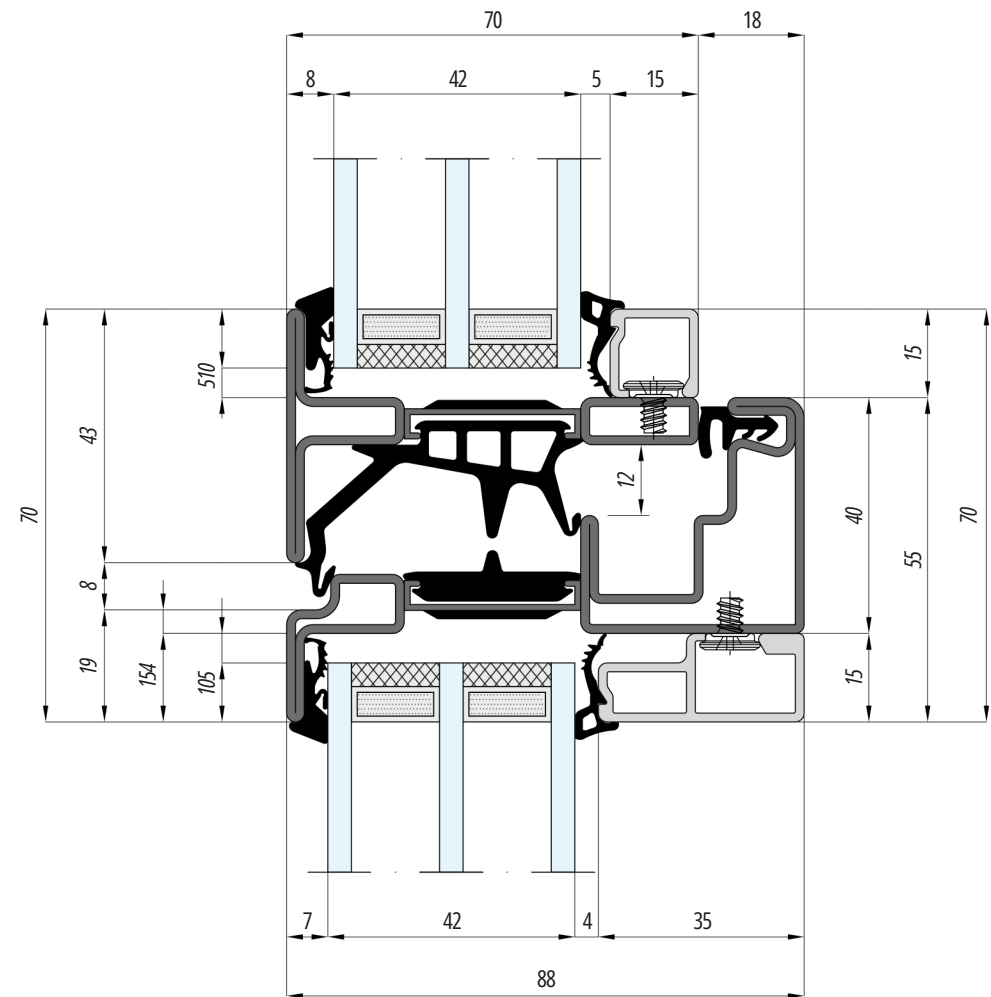

- Słupek stały: 43 mm · Skrzydło: 55 mm
- Meneau fixe: 43 mm · Ouvrant: 55 mm
- Fixed post: 43 mm · Sash: 55 mm
- Fester Pfosten: 43 mm · Flügel: 55 mm
- Montante fisso: 43 mm · Anta: 55 mm
- Vaste stijl: 43 mm · Vleugel: 55 mm