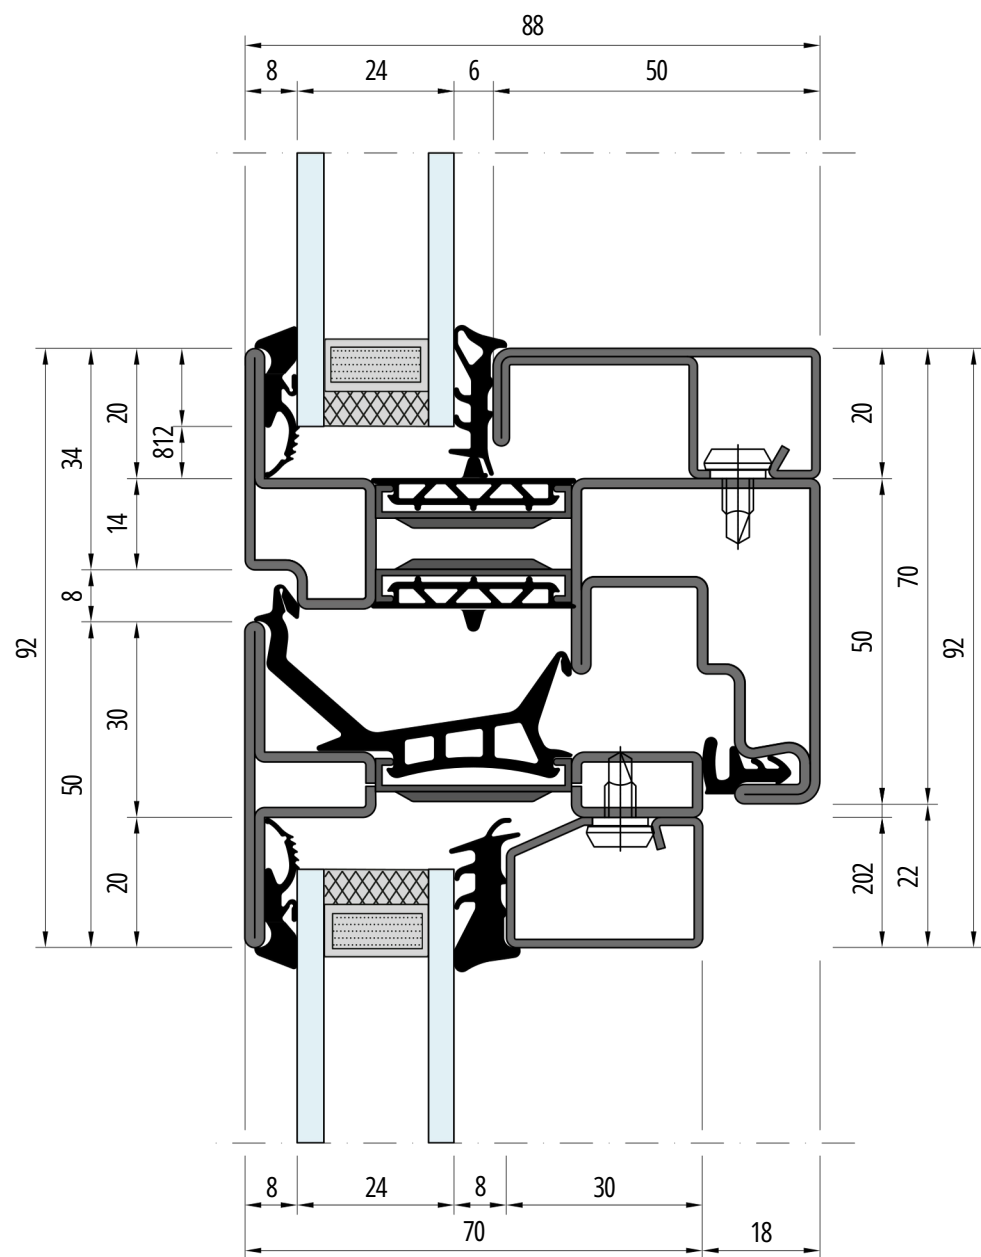

- Słupek stały: 50 mm · Skrzydło: 70 mm
- Meneau fixe: 50 mm · Ouvrant: 70 mm
- Fixed post: 50 mm · Sash: 70 mm
- Fester Pfosten: 50 mm · Flügel: 70 mm
- Montante fiso: 50 mm · Anta: 70 mm
- Vaste stijl: 50 mm · Vleugel: 70 mm