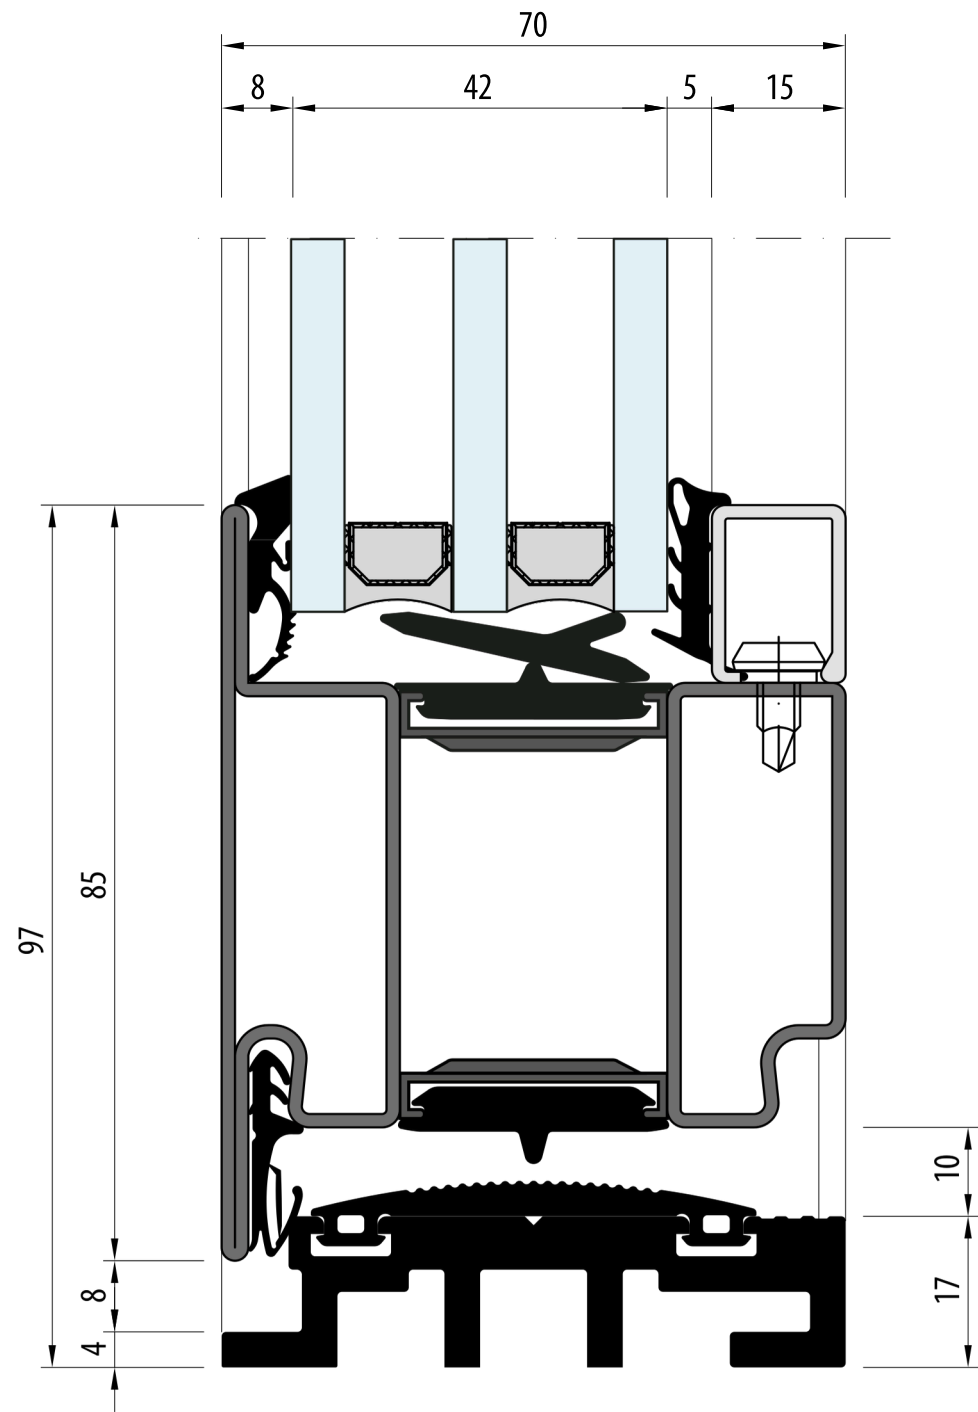

Skrzydło: 85 mm · Próg: 21 mm
Ouvrant: 85 mm · Seuil: 21 mm
Sash: 85 mm · Threshold: 21 mm
Flügel: 85 mm · Bodenschwelle: 21 mm
Anta: 85 mm · Soglia: 21 mm
Vleugel: 85 mm · Dorpel: 21 mm