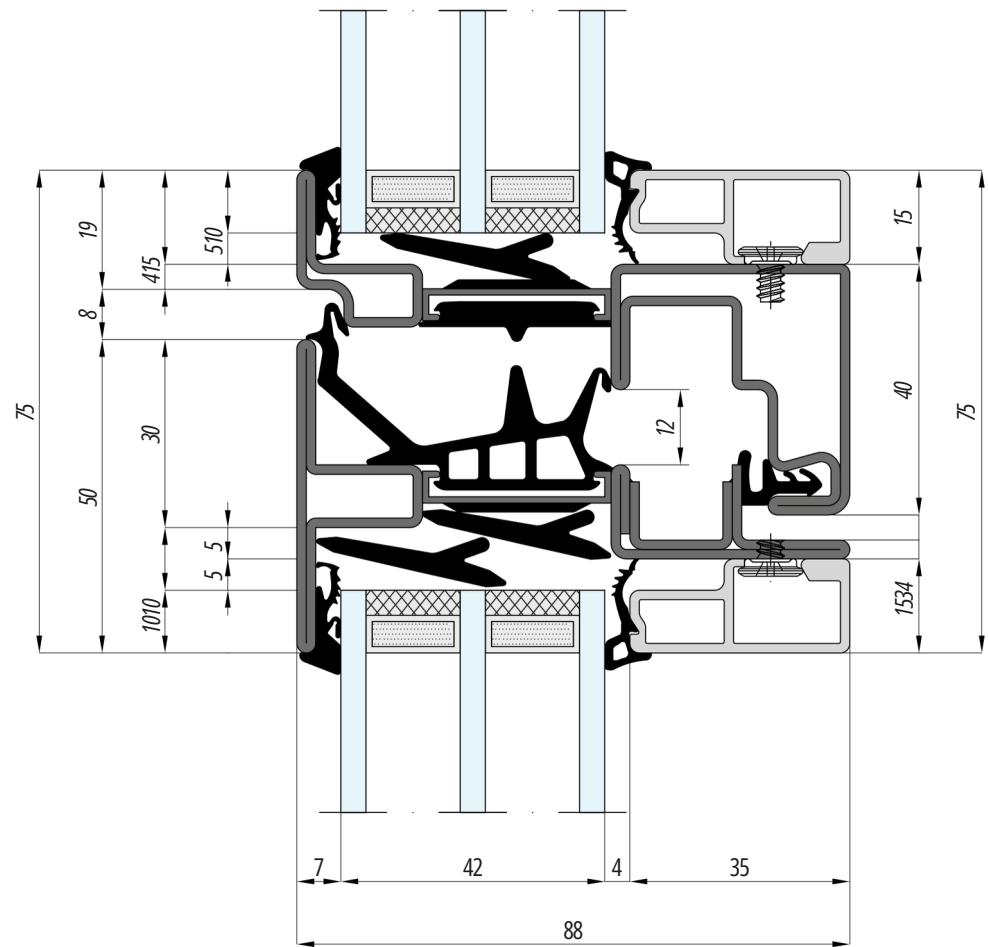

Słupek ruchomy: 50 mm · Skrzydło: 55 mm
Meneau mobile: 50 mm · Ouvrant: 55 mm
Moveable post: 50 mm · Sash: 55 mm
Stulp: 50 mm · Flügel: 55 mm
Montante mobile: 50 mm · Anta: 55 mm
Verplaatsbare stijl: 50 mm · Vleugel: 55 mm