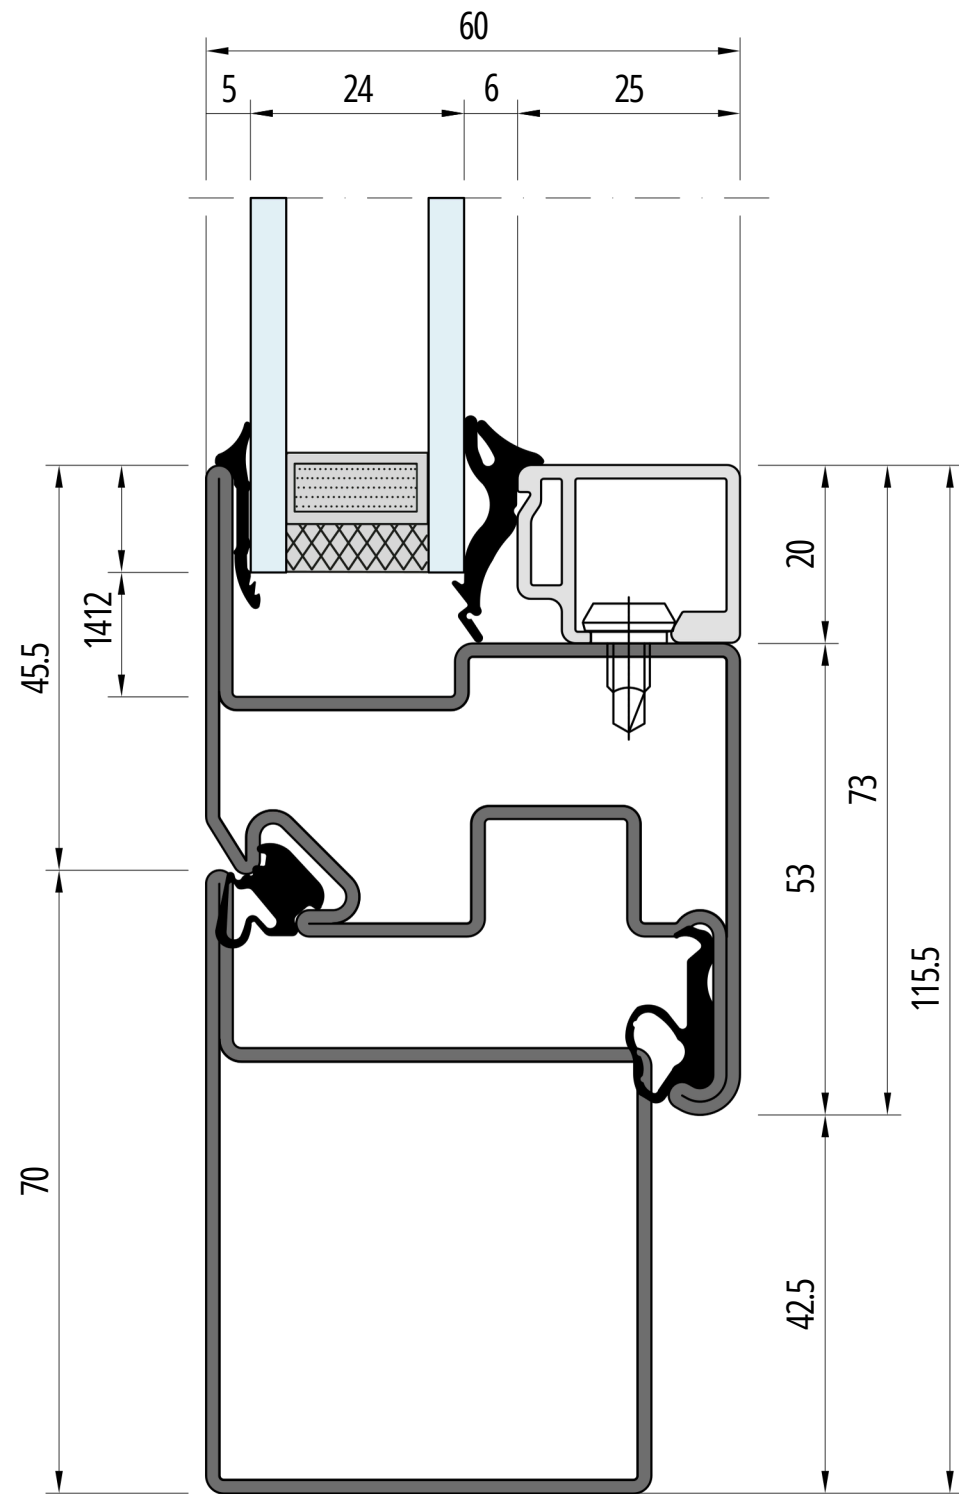

- Rama: 70 mm · Skrzydło: 73 mm
- Dormant: 70 mm · Ouvrant: 73 mm
- Frame: 70 mm · Sash: 73 mm
- Rahmen: 70 mm · Flügel: 73 mm
- Telaio: 70 mm · Anta: 73 mm
- Kader: 70 mm · Vleugel: 73 mm