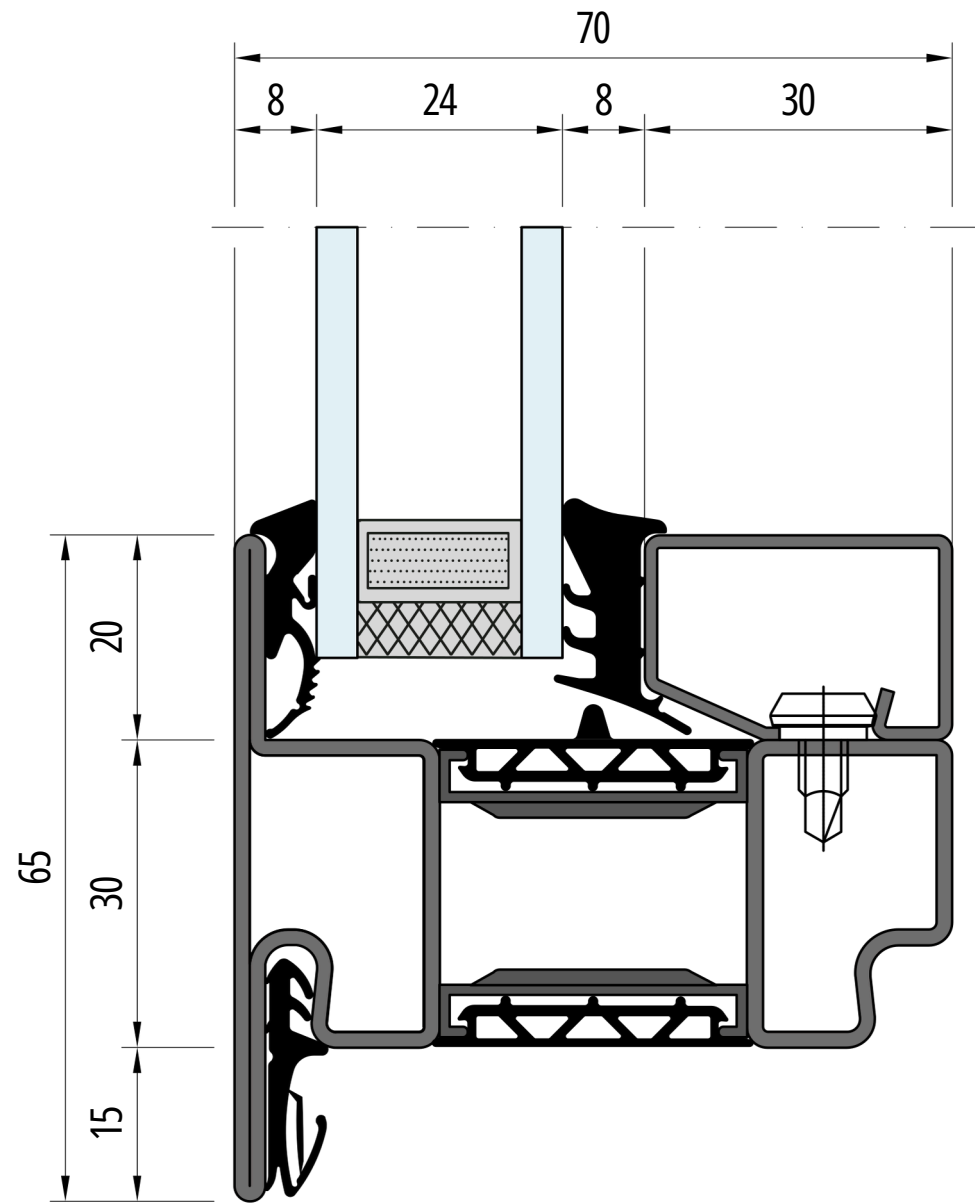

- Słupek stały: 65 mm
- Meneau fixe: 65 mm
- Fixed post: 65 mm
- Fester Pfosten: 65 mm
- Montante fisso: 65 mm
- Vaste stijl: 65 mm