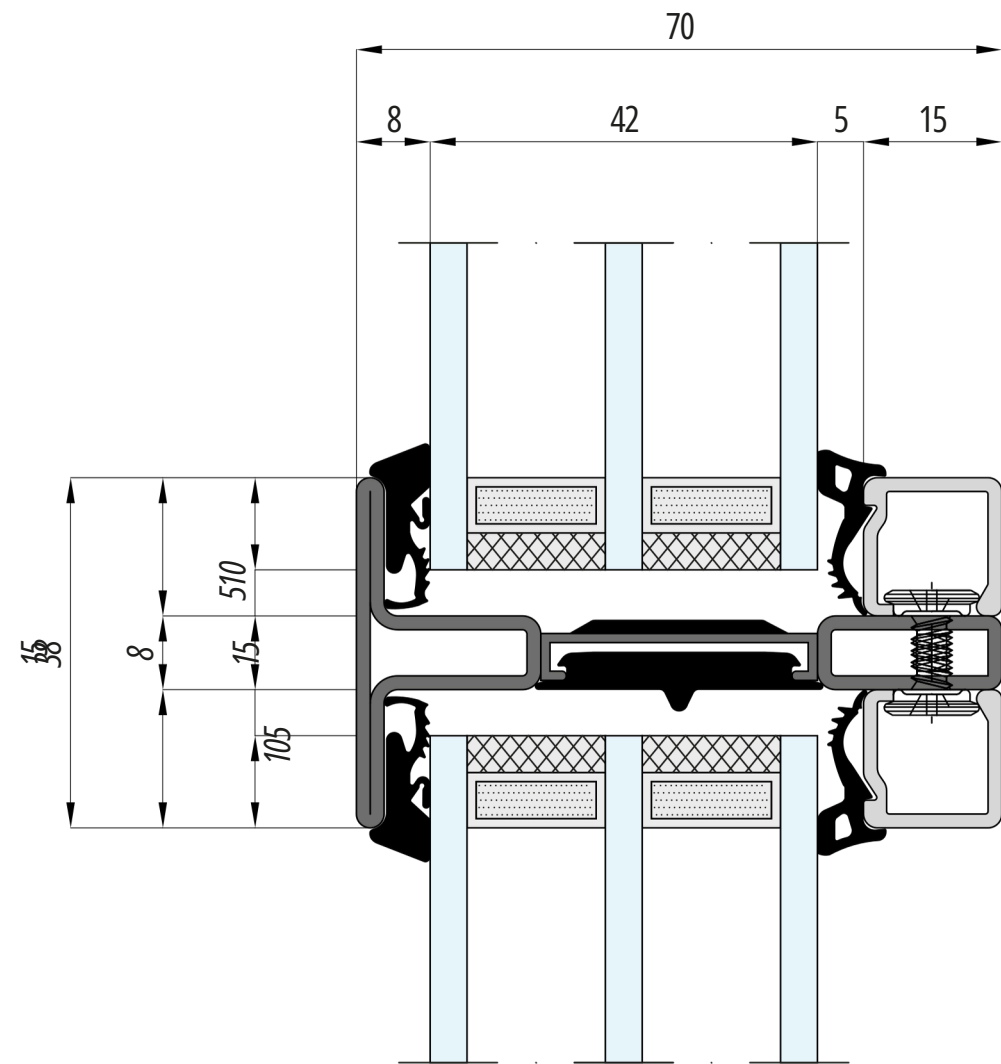

- Słupek stały: 38 mm
- Meneau fixe: 38 mm
- Fixed post: 38 mm
- Fester Pfosten: 38 mm
- Montante fisso: 38 mm
- Vaste stijl: 38 mm