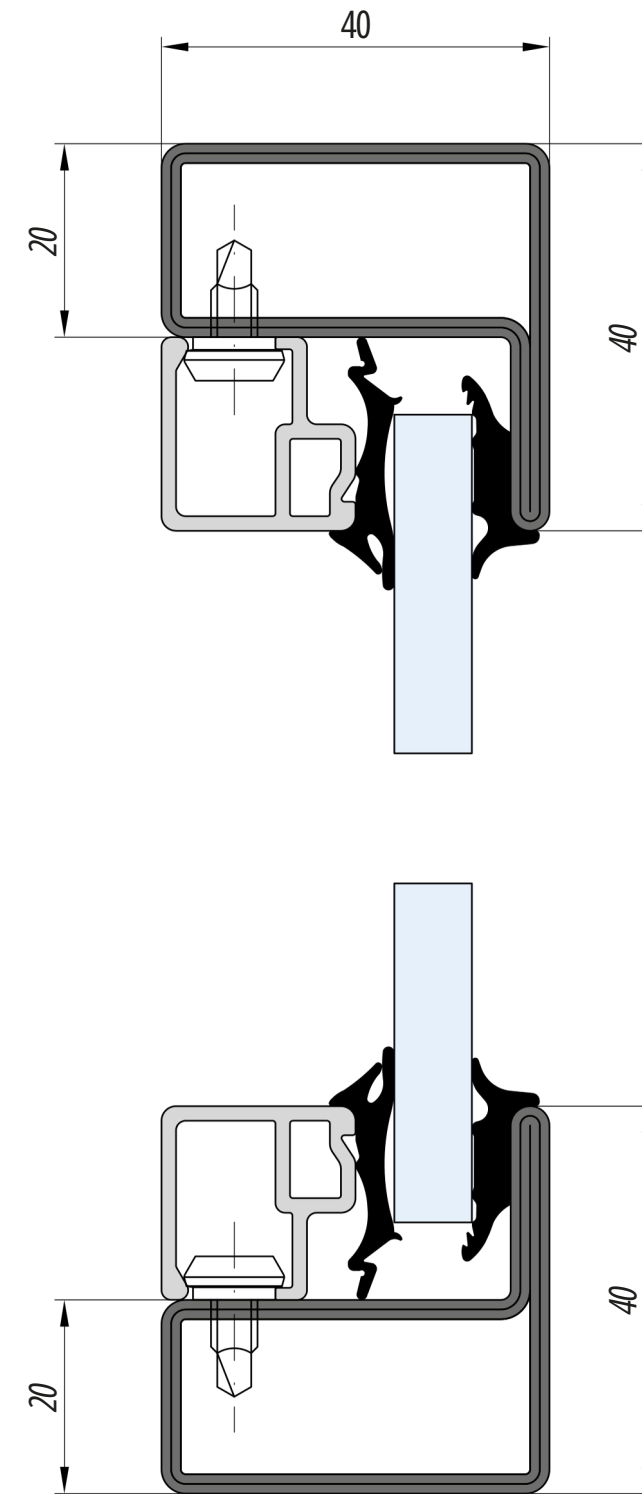

- Rama przesuwna: 40 mm
- Dormant coulissant: 40mm
- Sliding frame: 40 mm
- Schieberahmen: 40 mm
- Telaio scorrevole: 40 mm
- Schuifraam: 40 mm