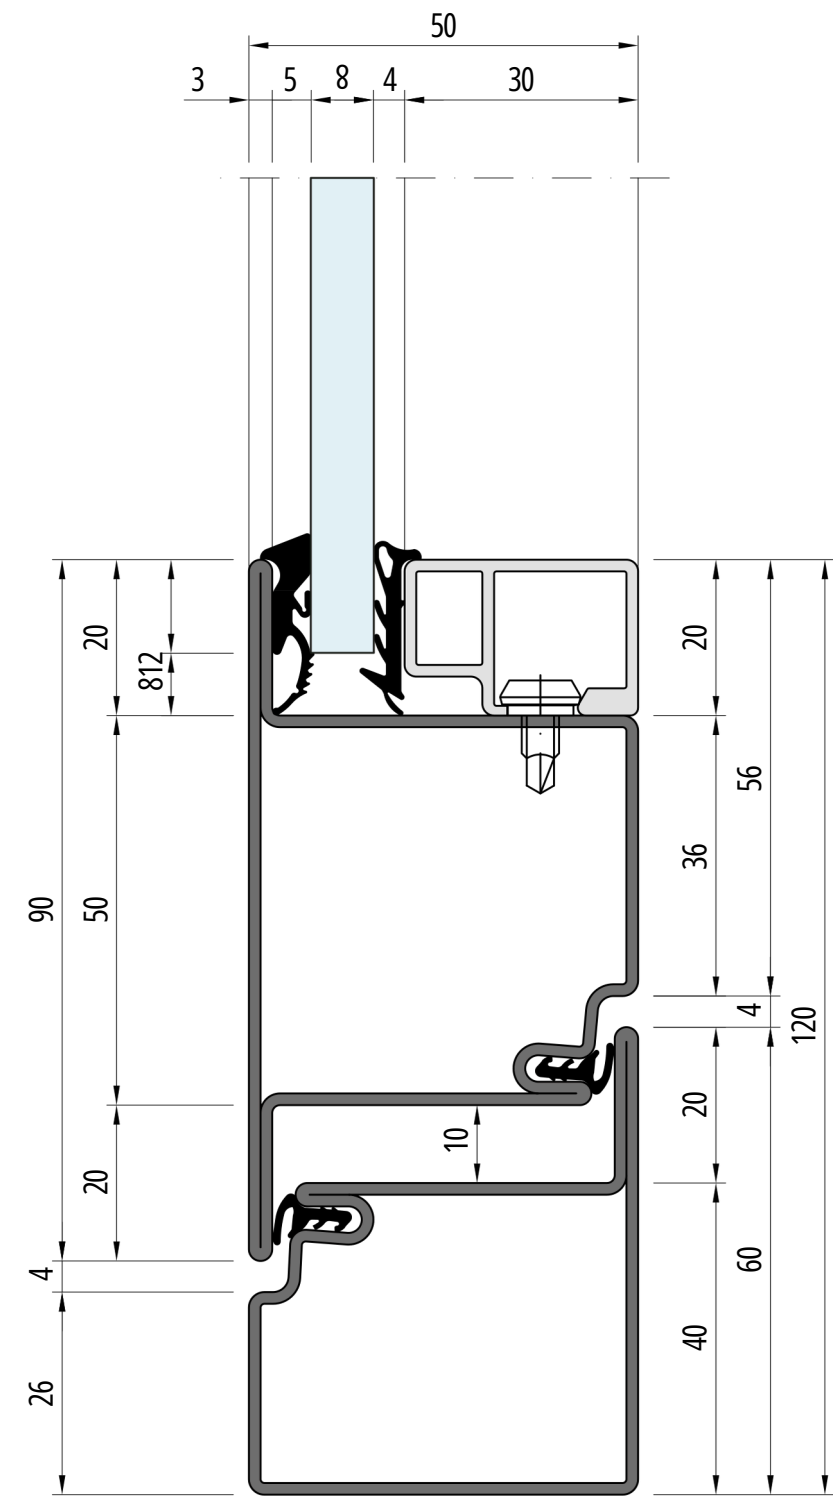

- Rama: 60 mm · Skrzydło: 90 mm
- Dormant: 60 mm · Ouvrant: 90 mm
- Frame: 60 mm · Sash: 90 mm
- Rahmen: 60 mm · Flügel: 90 mm
- Telaio: 60 mm · Anta: 90 mm
- Kader: 60 mm · Vleugel: 90 mm