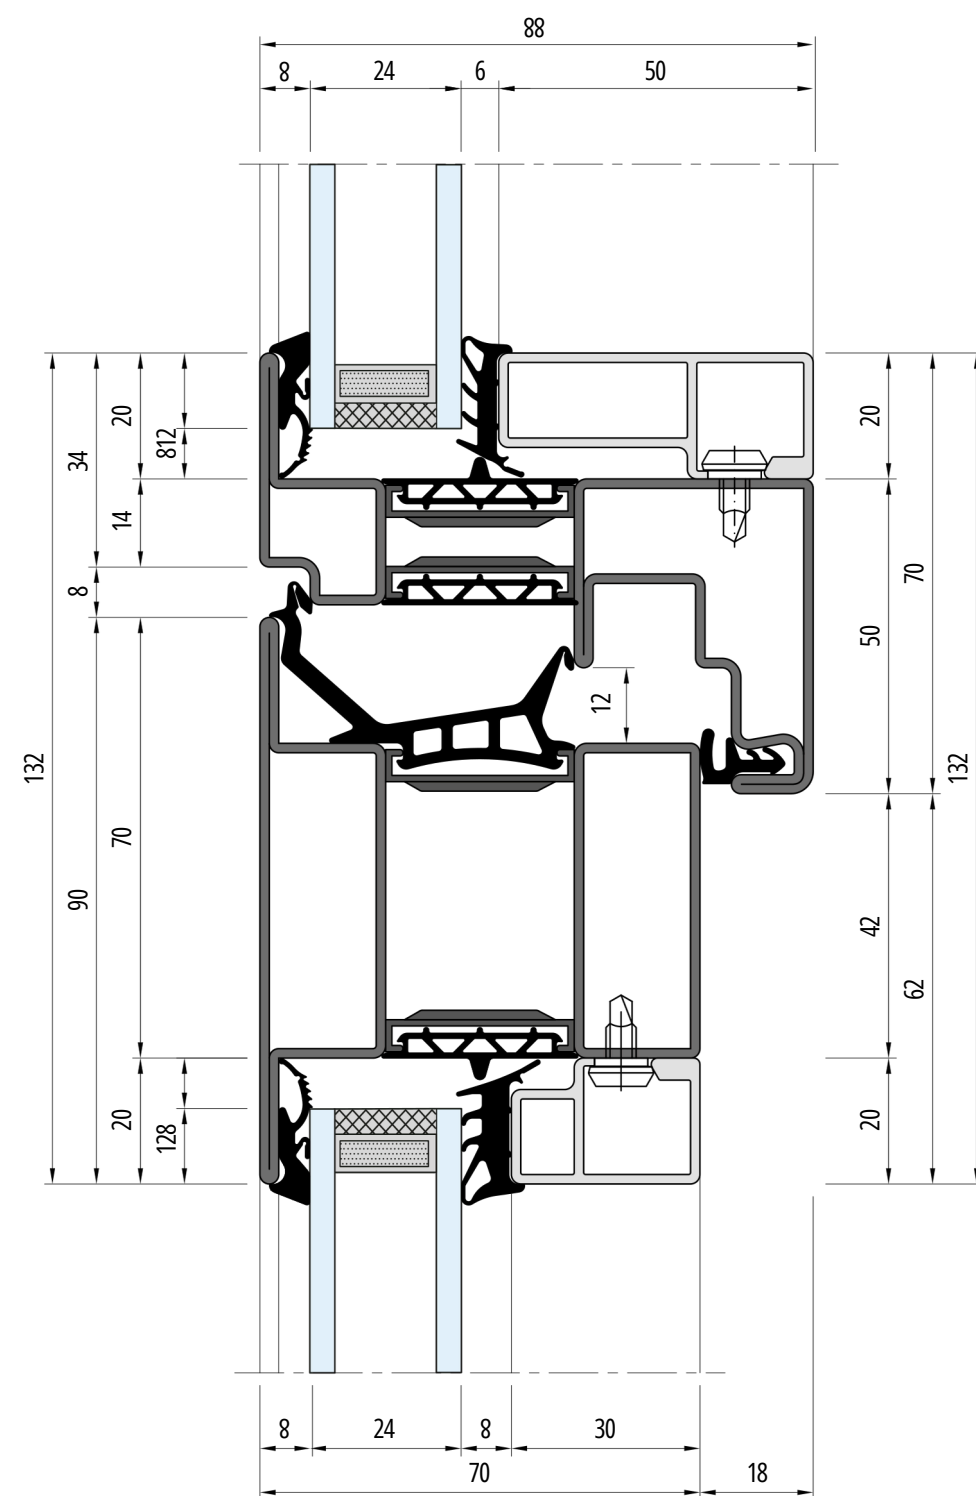

- Rama: 70 mm · Skrzydło: 60 mm
- Dormant: 70 mm · Ouvrant: 60 mm
- Frame: 70 mm · Sash: 60 mm
- Rahmen: 70 mm · Flügel: 60 mm
- Telaio: 70 mm · Anta: 60 mm
- Kader: 70 mm · Vleugel: 60 mm

- Słupek stały: 90 mm
- Meneau fixe: 90 mm
- Fixed post: 90 mm
- Fester Pfosten: 90 mm
- Montante fisso: 90 mm
- Vaste stijl: 90 mm