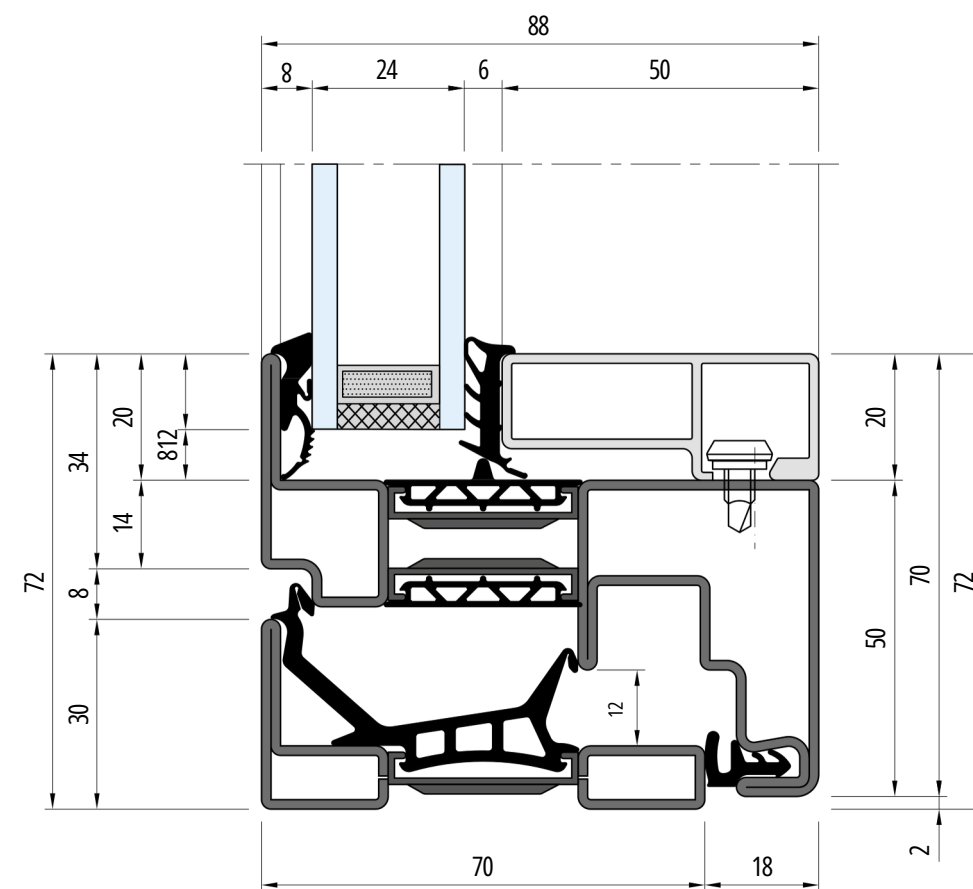

- Rama: 30 mm · Skrzydło: 70 mm
- Dormant: 30 mm · Ouvrant: 70 mm
- Frame: 30 mm · Sash: 70 mm
- Rahmen: 30 mm · Flügel: 70 mm
- Telaio: 30 mm · Anta: 70 mm
- Kader: 30 mm · Vleugel: 70 mm