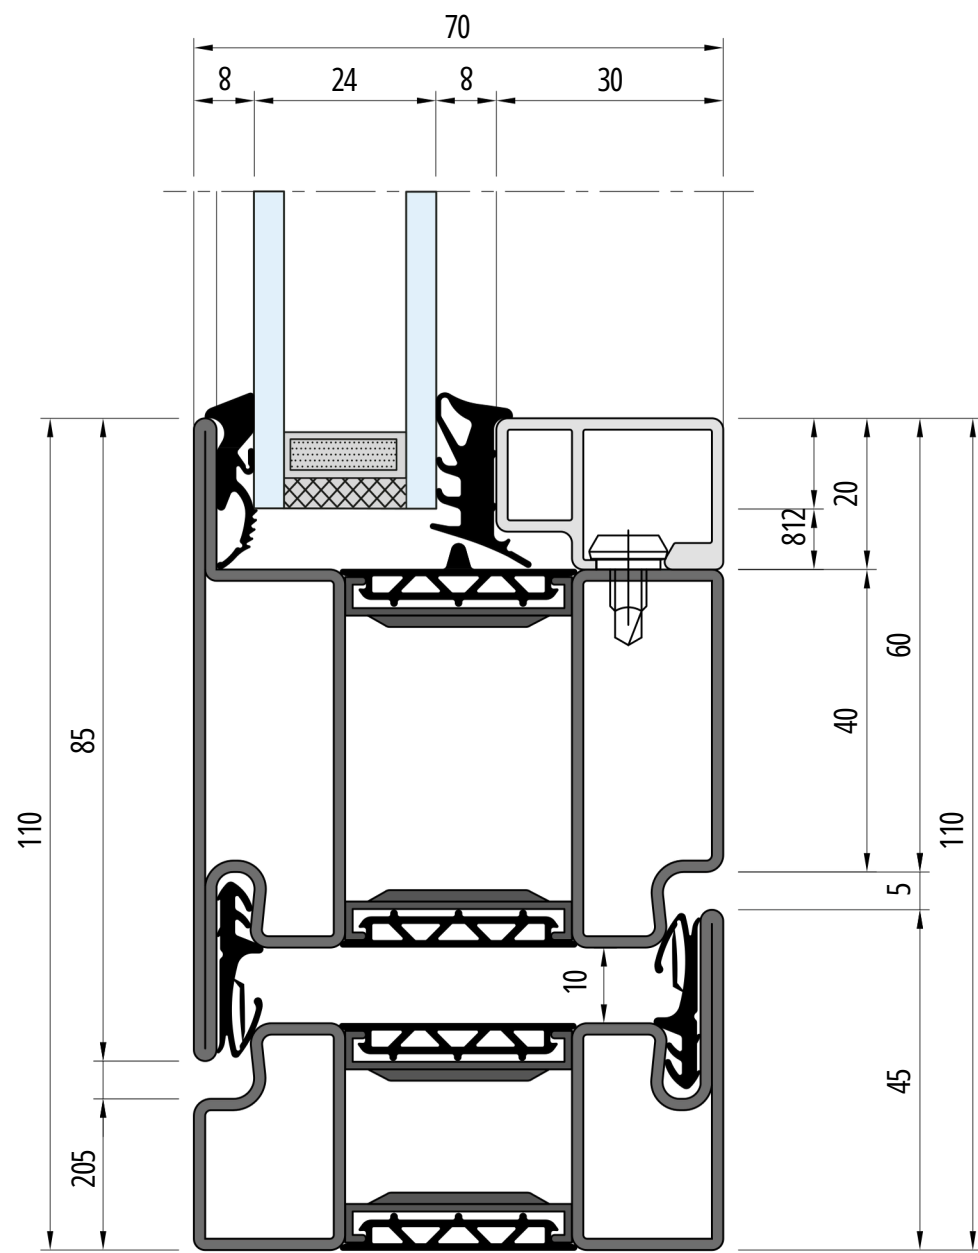

Rama: 45 mm · Skrzydło: 85 mm
Dormant: 45 mm · Ouvrant: 85 mm
Frame: 45 mm · Sash: 85 mm
Rahmen: 45 mm · Flügel: 85 mm
Telaio: 45 mm · Anta: 85 mm
Kader: 45 mm · Vleugel: 85 mm