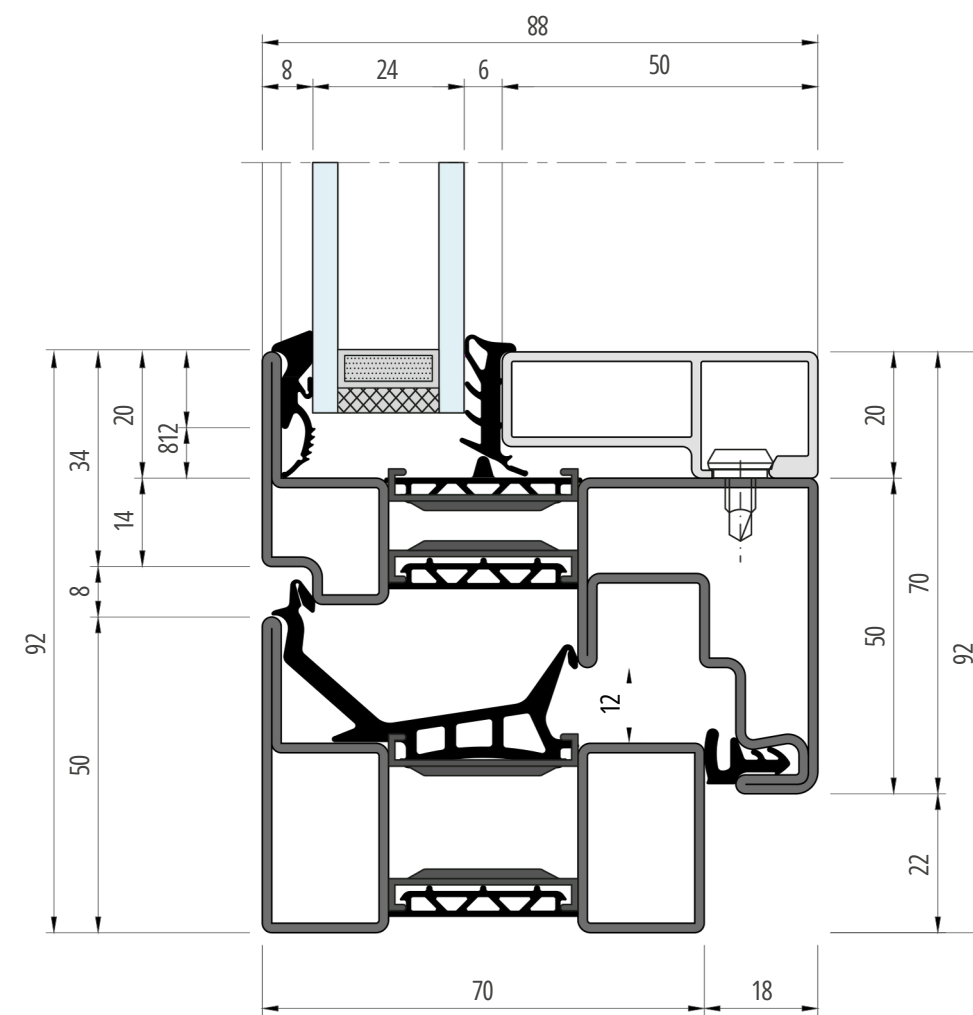

- Rama: 50 mm · Skrzydło: 70 mm
- Dormant: 50 mm · Ouvrant: 70 mm
- Frame: 50 mm · Sash: 70 mm
- Rahmen: 50 mm · Flügel: 70 mm
- Telaio: 50 mm · Anta: 70 mm
- Kader: 50 mm · Vleugel: 70 mm