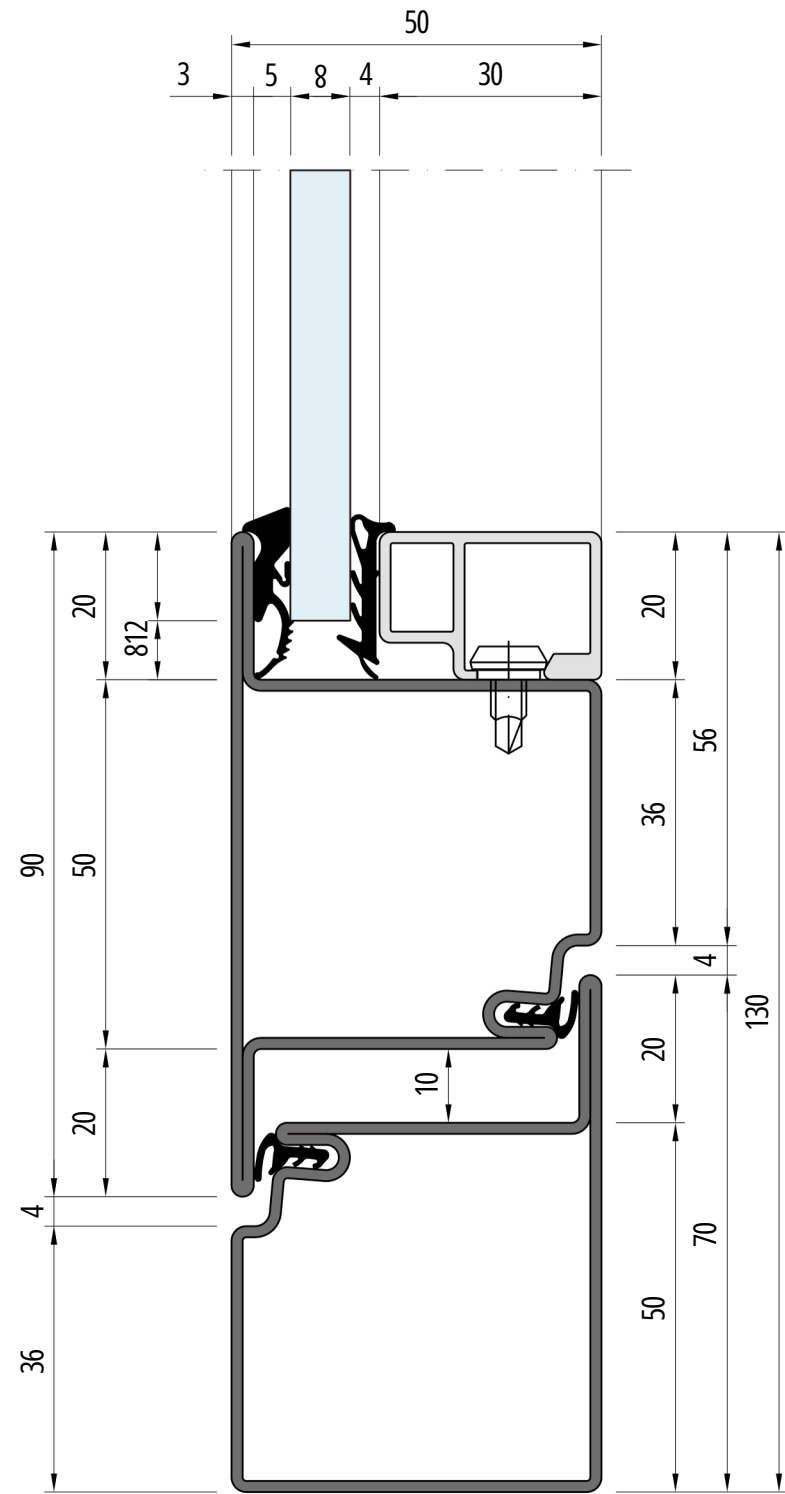

Rama: 70 mm · Skrzydło: 90 mm
Dormant: 70 mm · Ouvrant: 90 mm
Frame: 70 mm · Sash: 90 mm
Rahmen: 70 mm · Flügel: 90 mm
Telaio: 70 mm · Anta: 90 mm
Kader: 70 mm · Vleugel: 90 mm