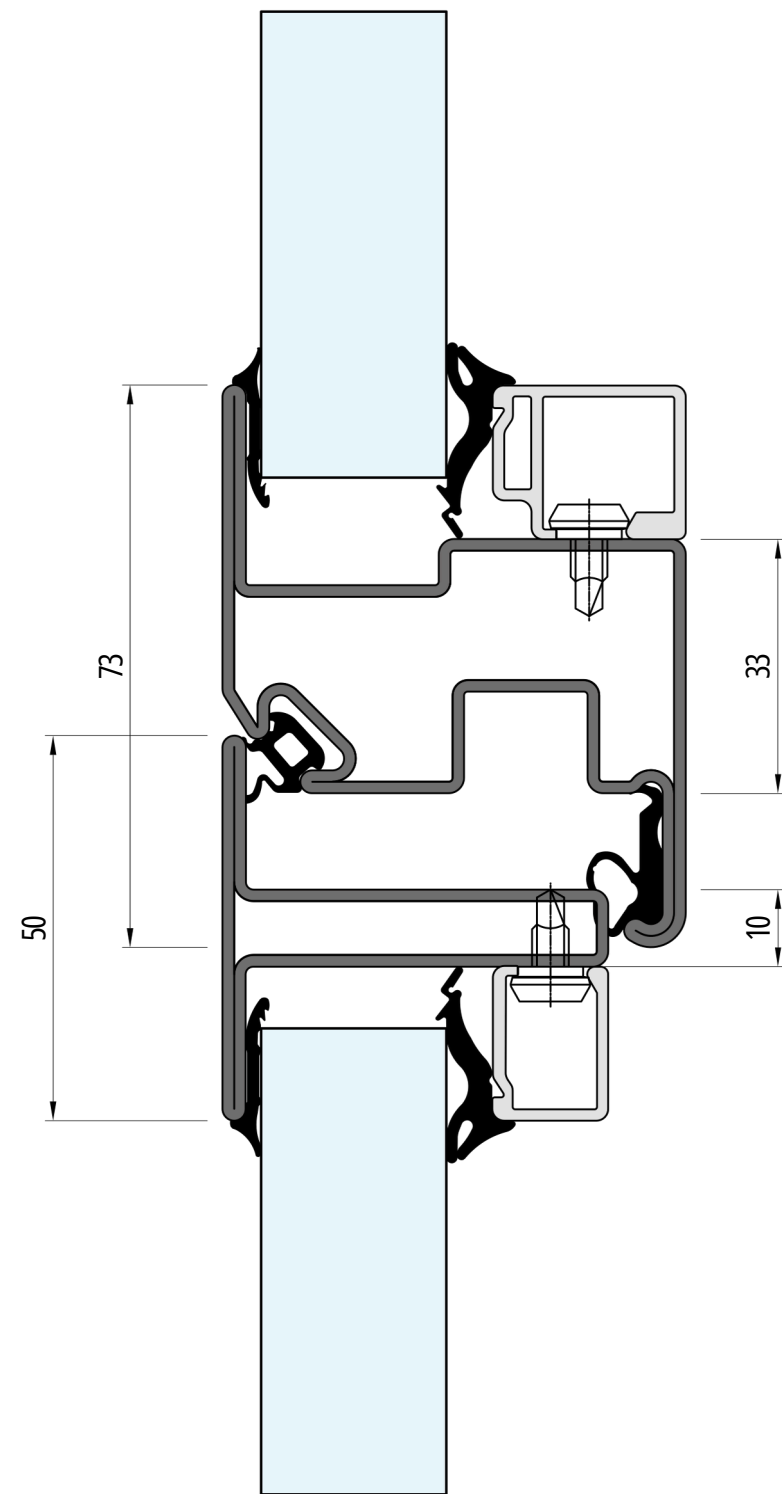

- Rama: 60 mm · Skrzydło: 73 mm
- Dormant: 60 mm · Ouvrant: 73 mm
- Frame: 60 mm · Sash: 73 mm
- Rahmen: 60 mm · Flügel: 73 mm
- Telaio: 60 mm · Anta: 73 mm
- Kader: 60 mm · Vleugel: 73 mm

- Słupek stały: 50 mm
- Meneau fixe: 50 mm
- Fixed post: 50 mm
- Fester Pfosten: 50 mm
- Montante fisso: 50 mm
- Vaste stijl: 50 mm