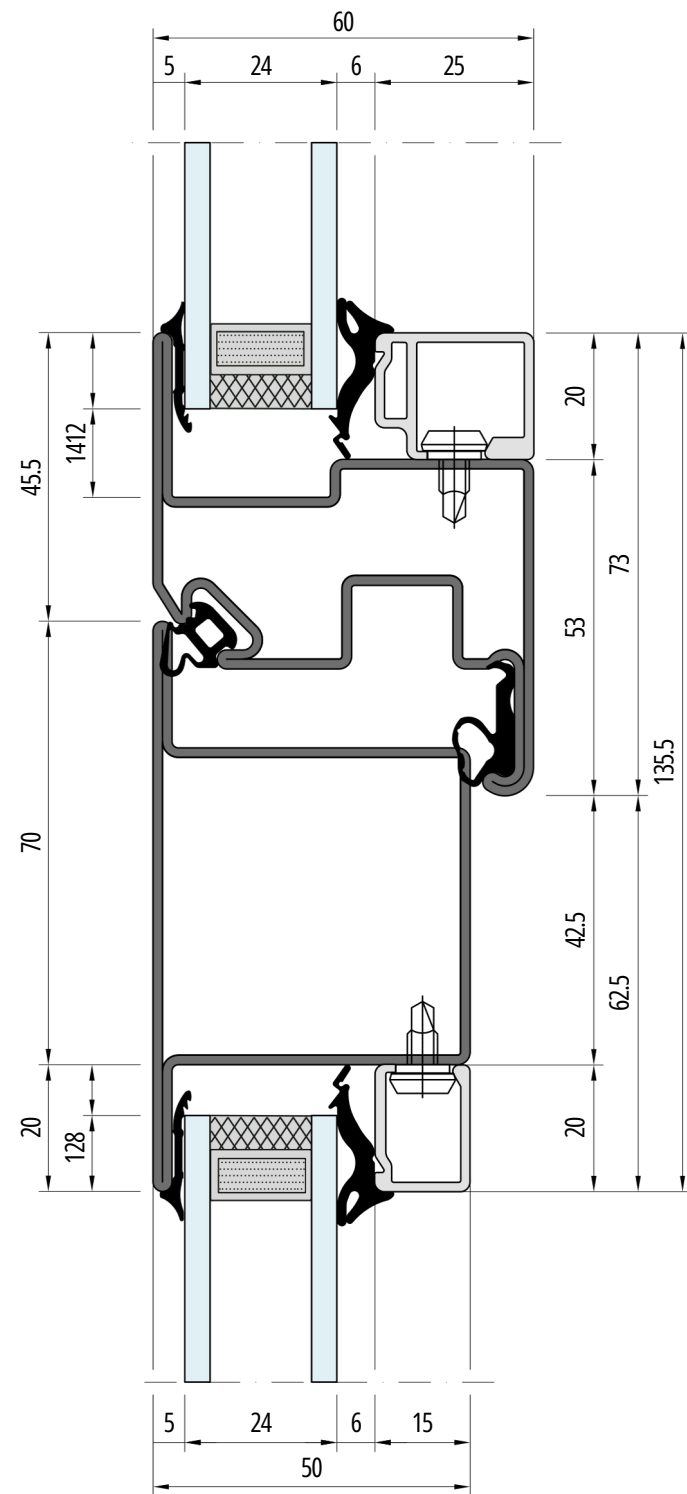

- Słupek stały: 90 mm · Skrzydło: 73 mm
- Meneau fixe: 90 mm · Ouvrant: 73 mm
- Fixed post: 90 mm · Sash: 73 mm
- Fester Pfosten: 90 mm · Flügel: 73 mm
- Montante fisso: 90 mm · Anta: 73 mm
- Vaste stijl: 90 mm · Vleugel: 73 mm