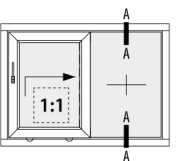

- Okno ze stałym szkleniem: 60 mm
- Fenêtre fixe: 60mm
- Window with a fixed glazing: 60 mm
- Festverglasung: 60 mm
- Finestre fisse: 60 mm
- Raam met permanente beglazing: 60 mm

- Rama przesuwna: 40 mm
- Dormant coulissant: 40mm
- Sliding frame: 40 mm
- Schieberahmen: 40 mm
- Telaio scorrevole: 40 mm
- Schuifraam: 40 mm