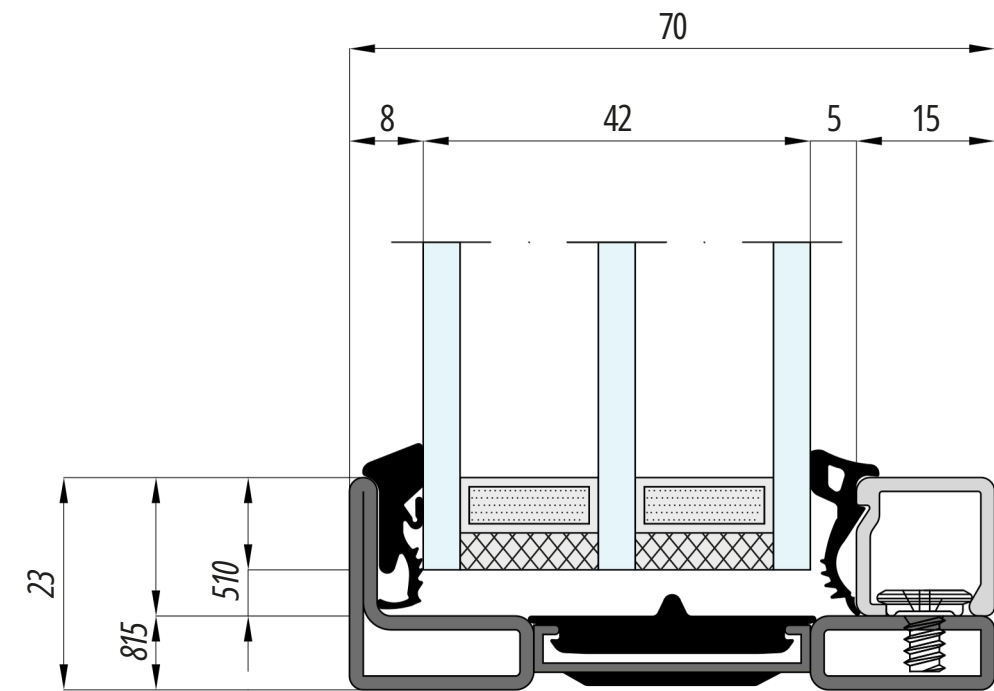

- Okno ze stałym szkleniem: 23 mm
- Fenêtre fixe: 23 mm
- Window with a fixed glazing: 23 mm
- Festverglasung: 23 mm
- Finestre fisse: 23 mm
- Raam met permanente beglazing: 23 mm