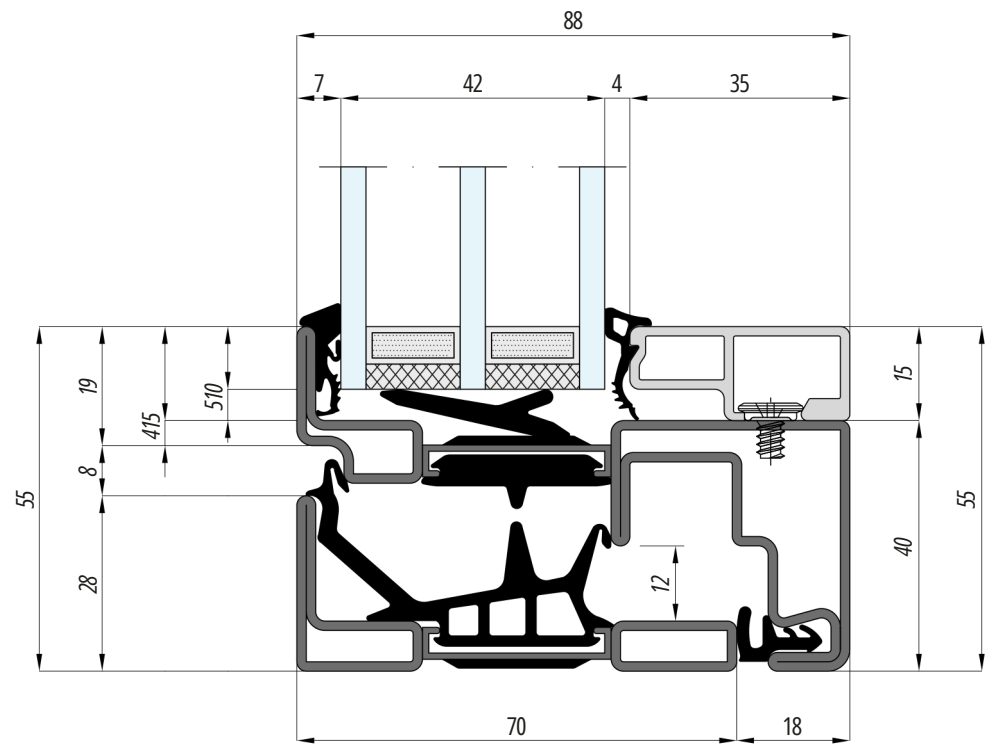

- Rama: 28 mm · Skrzydło: 55 mm
- Dormant: 28 mm · Ouvrant: 55 mm
- Frame: 28 mm · Sash: 55 mm
- Rahmen: 28 mm · Flügel: 55 mm
- Telaio: 28 mm · Anta: 55 mm
- Kader: 28 mm · Vleugel: 55 mm