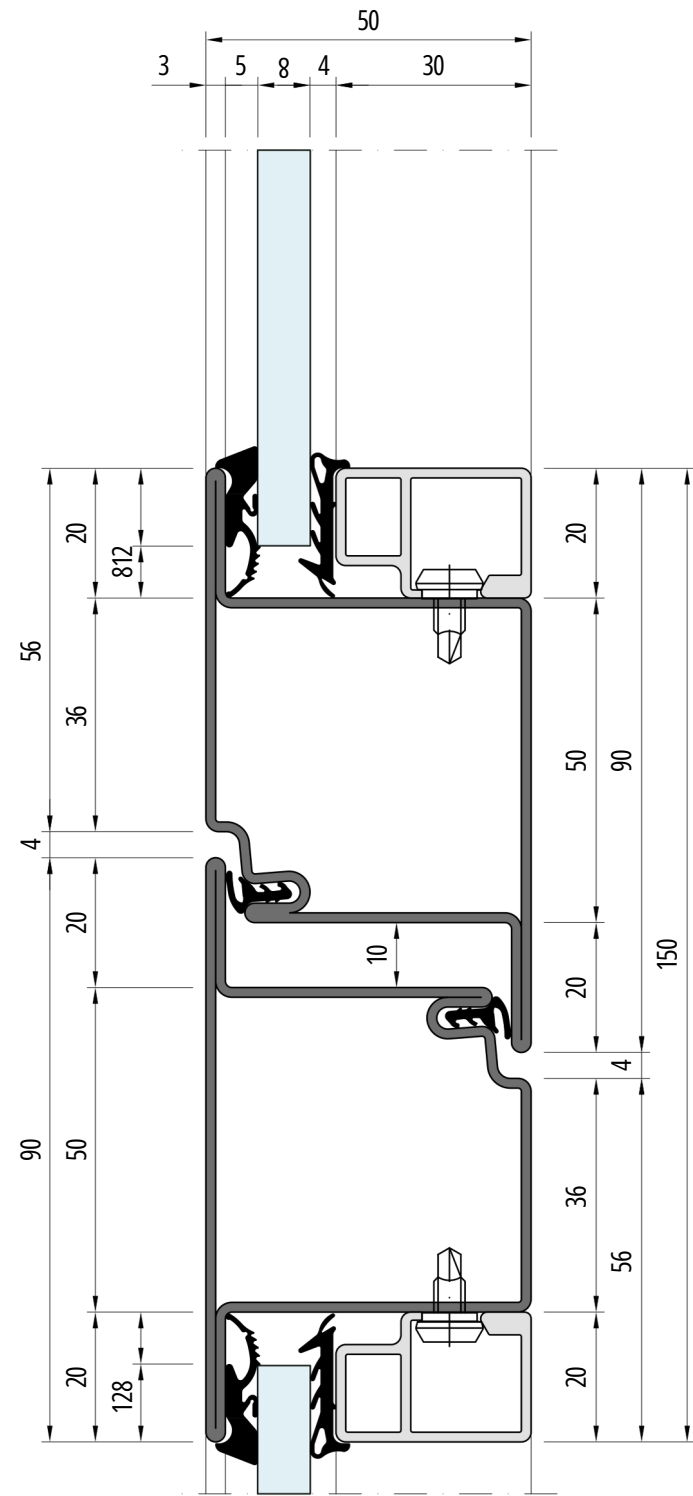

Rama: 70 mm · Skrzydło: 90 mm
 Dormant: 70 mm · Ouvrant: 90 mm
 Frame: 70 mm · Sash: 90 mm
 Rahmen: 70 mm · Flügel: 90 mm
 Telaio: 70 mm · Anta: 90 mm
 Kader: 70 mm · Vleugel: 90 mm

Rama: 70 mm · Skrzydło: 90 mm
 Dormant: 70 mm · Ouvrant: 90 mm
 Frame: 70 mm · Sash: 90 mm
 Rahmen: 70 mm · Flügel: 90 mm
 Telaio: 70 mm · Anta: 90 mm
 Kader: 70 mm · Vleugel: 90 mm