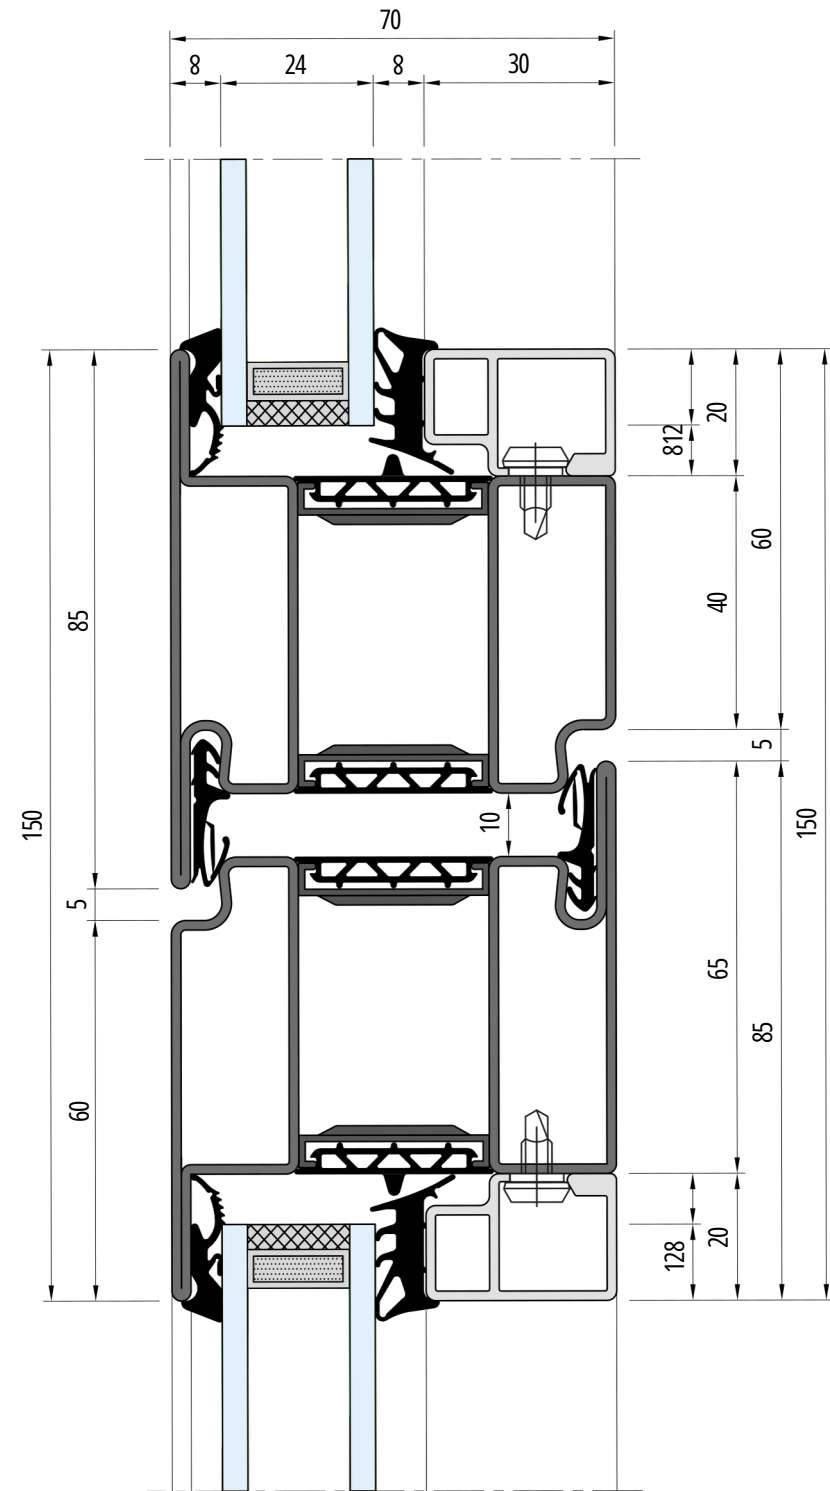

Słupek ruchomy: 85 mm · Skrzydło: 85 mm
85 mm Meneau mobile: 85 mm · Ouvrant: 85 mm
Moveable post: 85 mm · Sash: 85 mm
Stulp: 85 mm · Flügel: 85 mm
Montante mobile: 85 mm · Anta: 85 mm
Verplaatsbare stijl: 85 mm · Vleugel: 85 mm