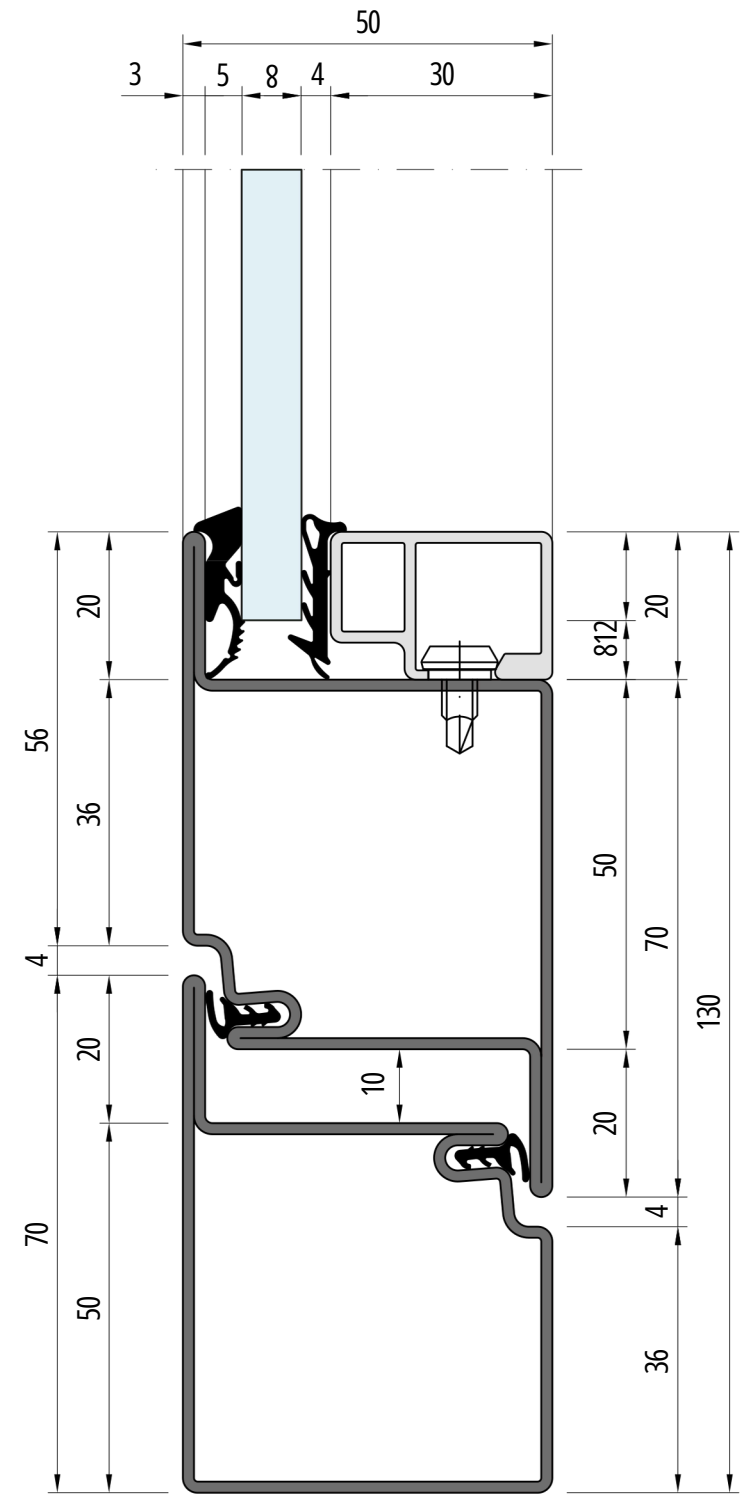

Rama: 70 mm · Skrzydło: 90 mm
Dormant: 70 mm · Ouvrant: 90 mm
Frame: 70 mm · Sash: 90 mm
Rahmen: 70 mm · Flügel: 90 mm
Telaio: 70 mm · Anta: 90 mm
Kader: 70 mm · Vleugel: 90 mm