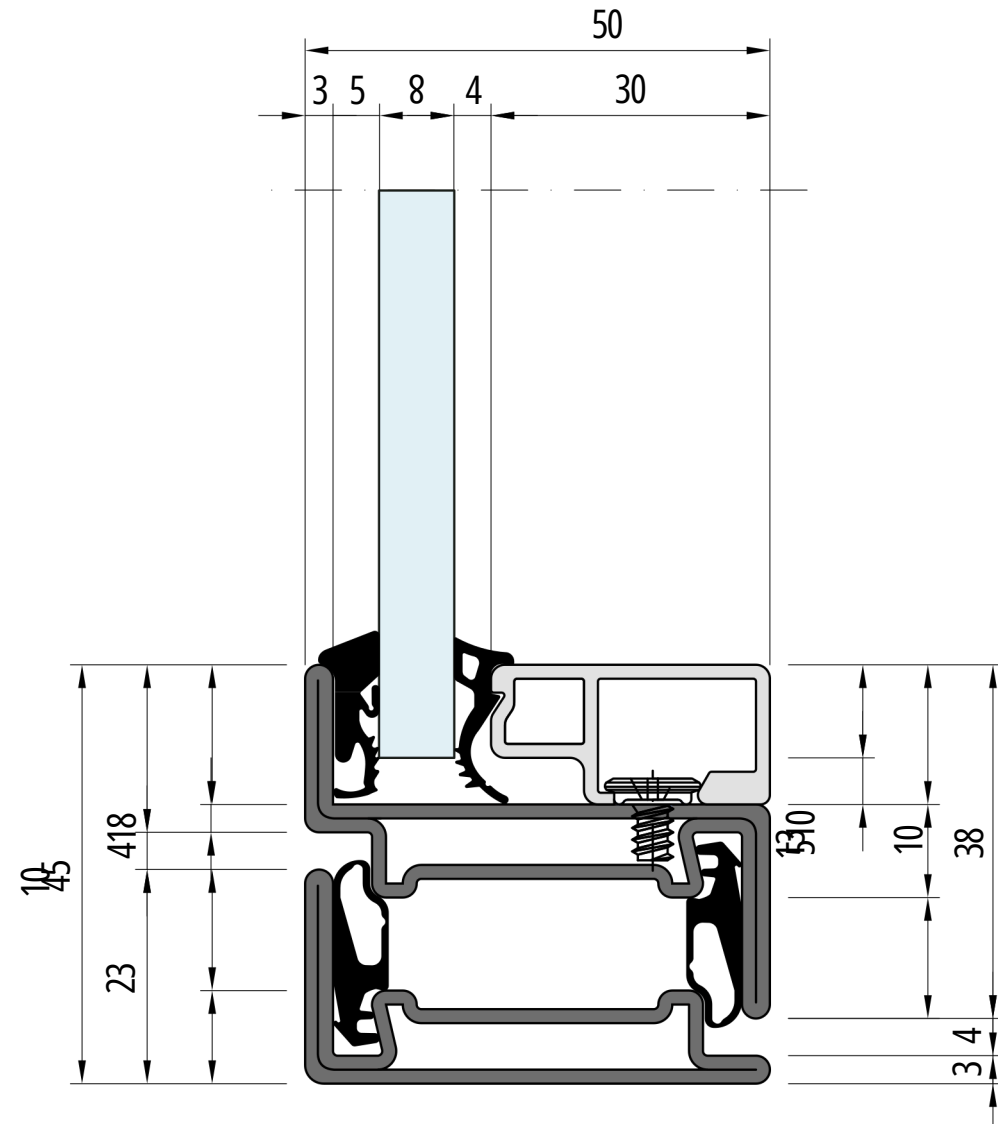

- Rama: 23 mm · Skrzydło: 38 mm
- Dormant: 23 mm · Ouvrant: 38 mm
- Frame: 23 mm · Sash: 38 mm
- Rahmen: 23 mm · Flügel: 38 mm
- Telaio: 23 mm · Anta: 38 mm
- Kader: 23 mm · Vleugel: 38 mm