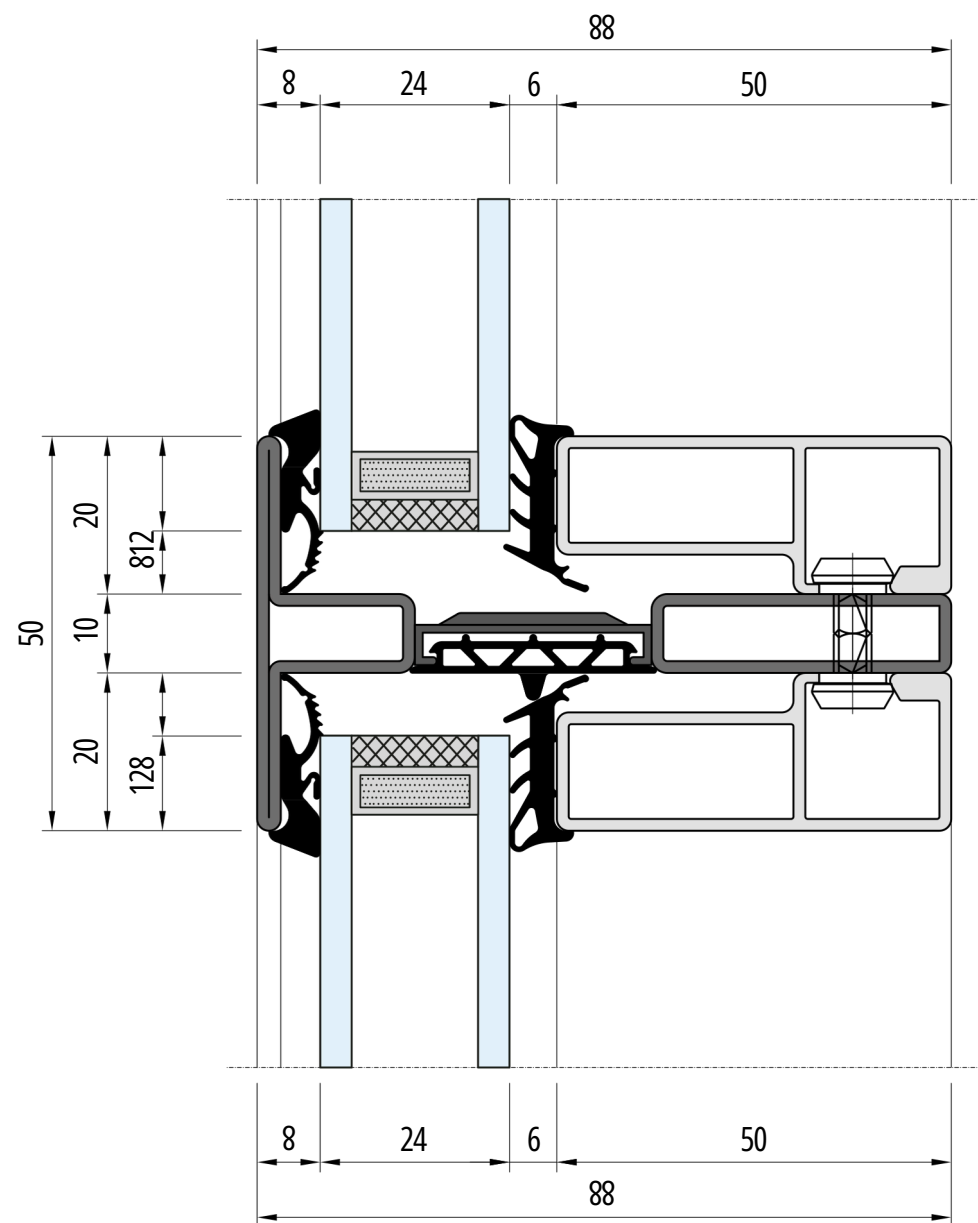

- Stupek stały: 50 mm
- Meneau fixe: 50 mm
- Fixed post: 50 mm
- Fester Pfosten: 50 mm
- Montante fisso: 50 mm
- Vaste stijl: 50 mm