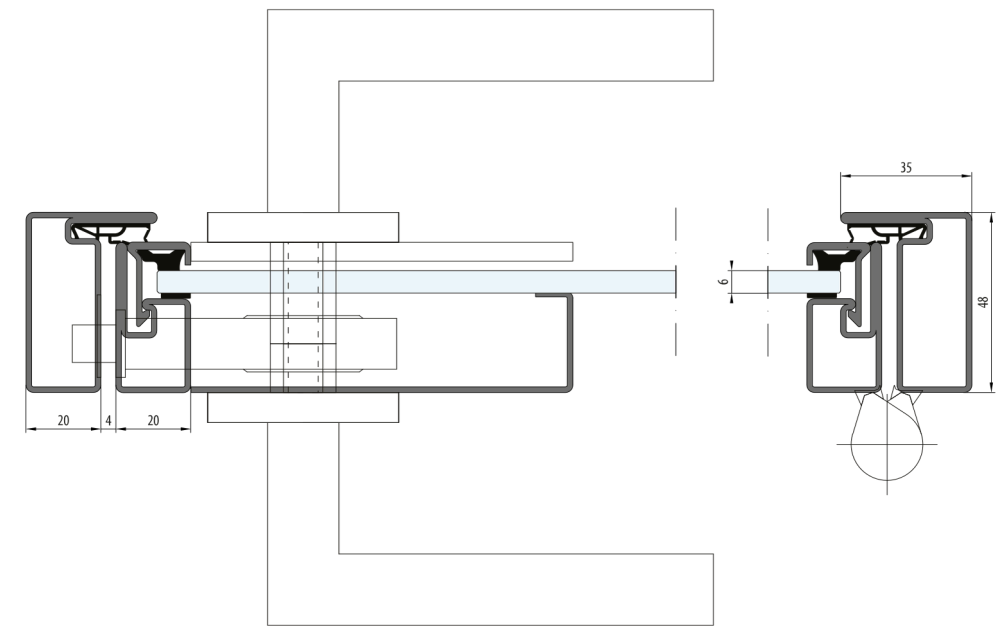

-  Rama przesuwna: 40 mm
-  Dormant coulissant: 40mm
-  Sliding frame: 40 mm
-  Schieberahmen: 40 mm
-  Telaio scorrevole: 40 mm
-  Schuifraam: 40 mm

-  Rama przesuwna: 40 mm
-  Dormant coulissant: 40mm
-  Sliding frame: 40 mm
-  Schieberahmen: 40 mm
-  Telaio scorrevole: 40 mm
-  Schuifraam: 40 mm

LOFT

OR

- Rama: 40 mm · Skrzydło: 20 mm
- Dormant: 40 mm · Ouvrant: 20 mm
- Frame: 40 mm · Sash: 20 mm
- Rahmen: 40 mm · Flügel: 20 mm
- Telaio: 40 mm · Anta: 20 mm
- Kader: 40 mm · Vleugel: 20 mm

- Rama: 35 mm · Skrzydło: 20 mm
- Dormant: 35 mm · Ouvrant: 20 mm
- Frame: 35 mm · Sash: 20 mm
- Rahmen: 35 mm · Flügel: 20 mm
- Telaio: 35 mm · Anta: 20 mm
- Kader: 35 mm · Vleugel: 20 mm