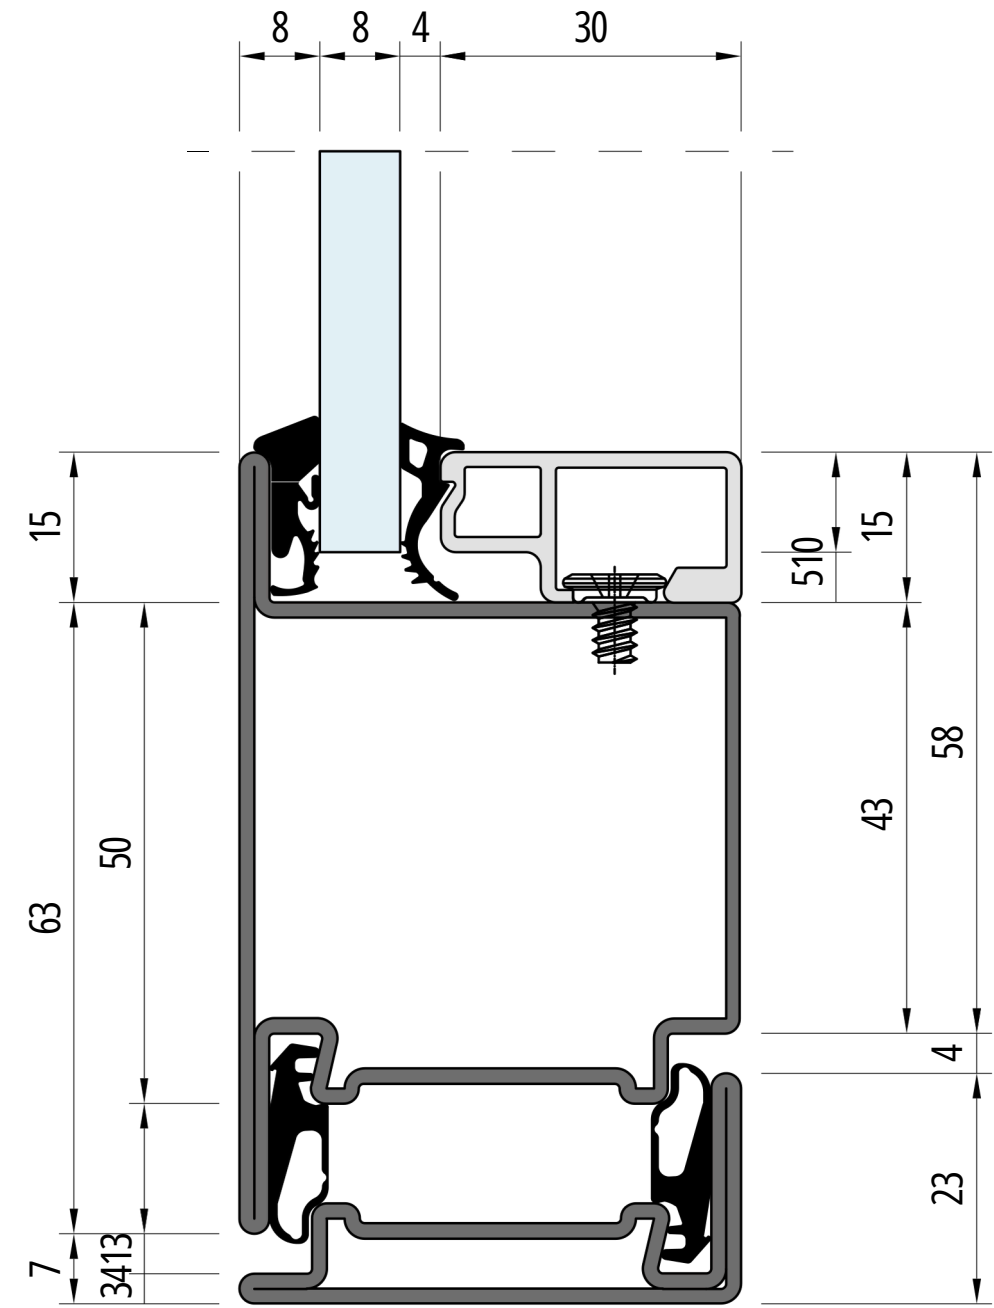

Rama: 23 mm · Skrzydło: 78 mm
Dormant: 23 mm · Ouvrant: 78 mm
Frame: 23 mm · Sash: 78 mm
Rahmen: 23 mm · Flügel: 78 mm
Telaio: 23 mm · Anta: 78 mm
Kader: 3 mm · Vleugel: 78 mm