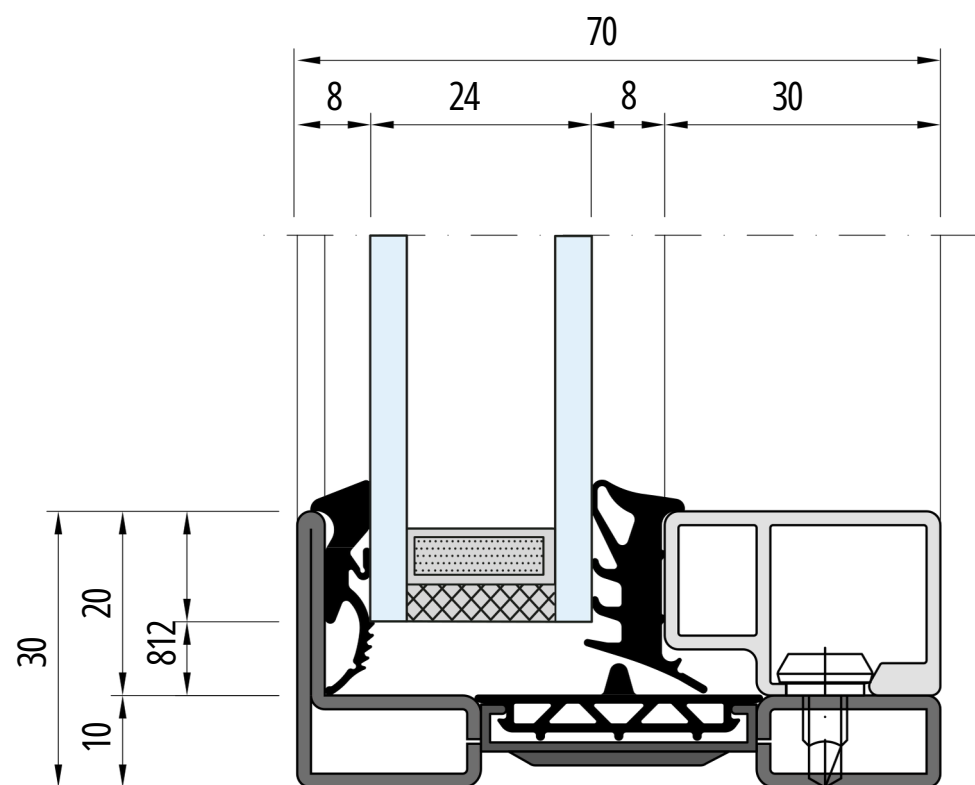

-  Okno ze stałym szkleniem: 30 mm
-  Fenêtre fixe: 30mm
-  Window with a fixed glazing: 30 mm
-  Festverglasung: 30 mm
-  Finestre fisse: 30 mm
-  Raam met permanente beglazing: 30 mm

-  Rama: 30 mm · Skrzydło: 70 mm
-  Dormant: 30 mm · Ouvrant: 70 mm
-  Frame: 30 mm · Sash: 70 mm
-  Rahmen: 30 mm · Flügel: 70 mm
-  Telaio: 30 mm · Anta: 70 mm
-  Kader: 30 mm · Vleugel: 70 mm