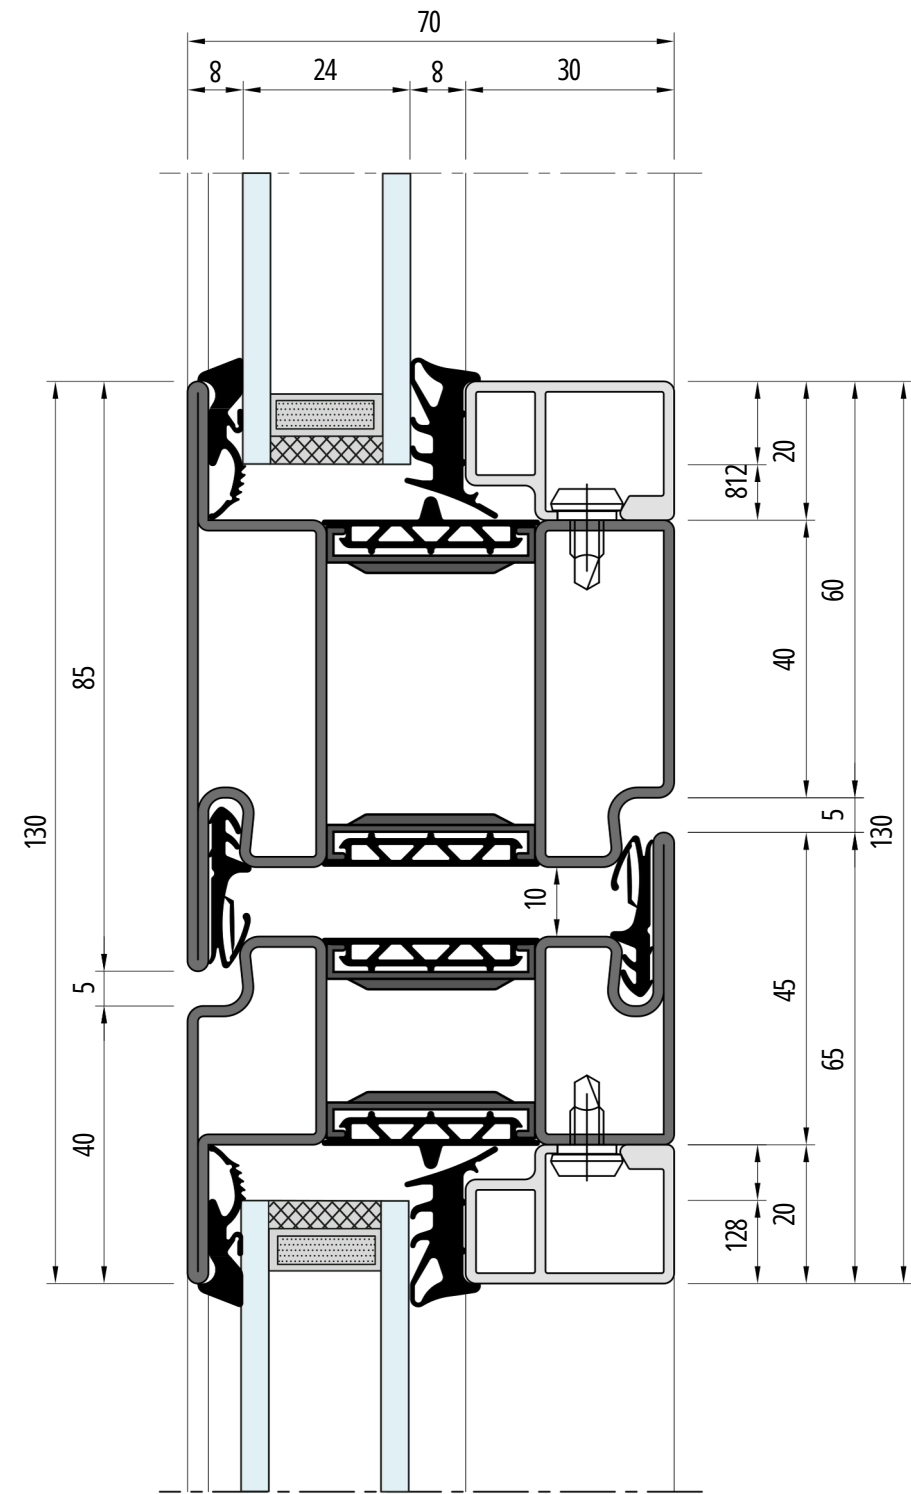

- Słupek stały: 65 mm · Skrzydło: 85 mm
- Meneau fixe: 65 mm · Ouvrant: 85 mm
- Fixed post: 65 mm · Sash: 85 mm
- Fester Pfosten: 65 mm · Flügel: 85 mm
- Montante fisso: 65 mm · Anta: 85 mm
- Vaste stijl: 65 mm · Vleugel: 85 mm