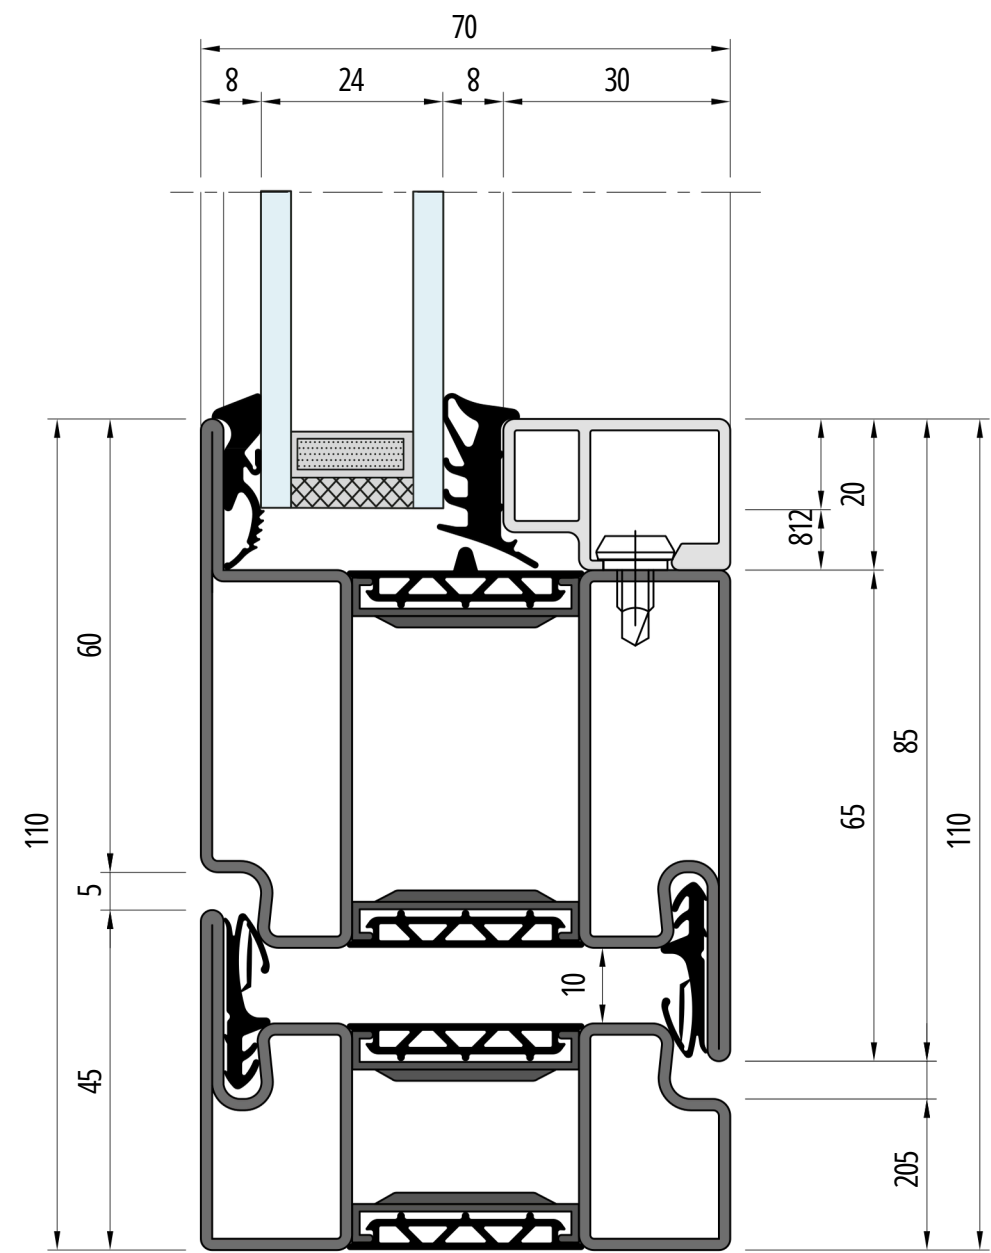

Rama: 45 mm · Skrzydło: 85 mm
Dormant: 45 mm · Ouvrant: 85 mm
Frame: 45 mm · Sash: 85 mm
Rahmen: 45 mm · Flügel: 85 mm
Telaio: 45 mm · Anta: 85 mm
Kader: 45 mm · Vleugel: 85 mm