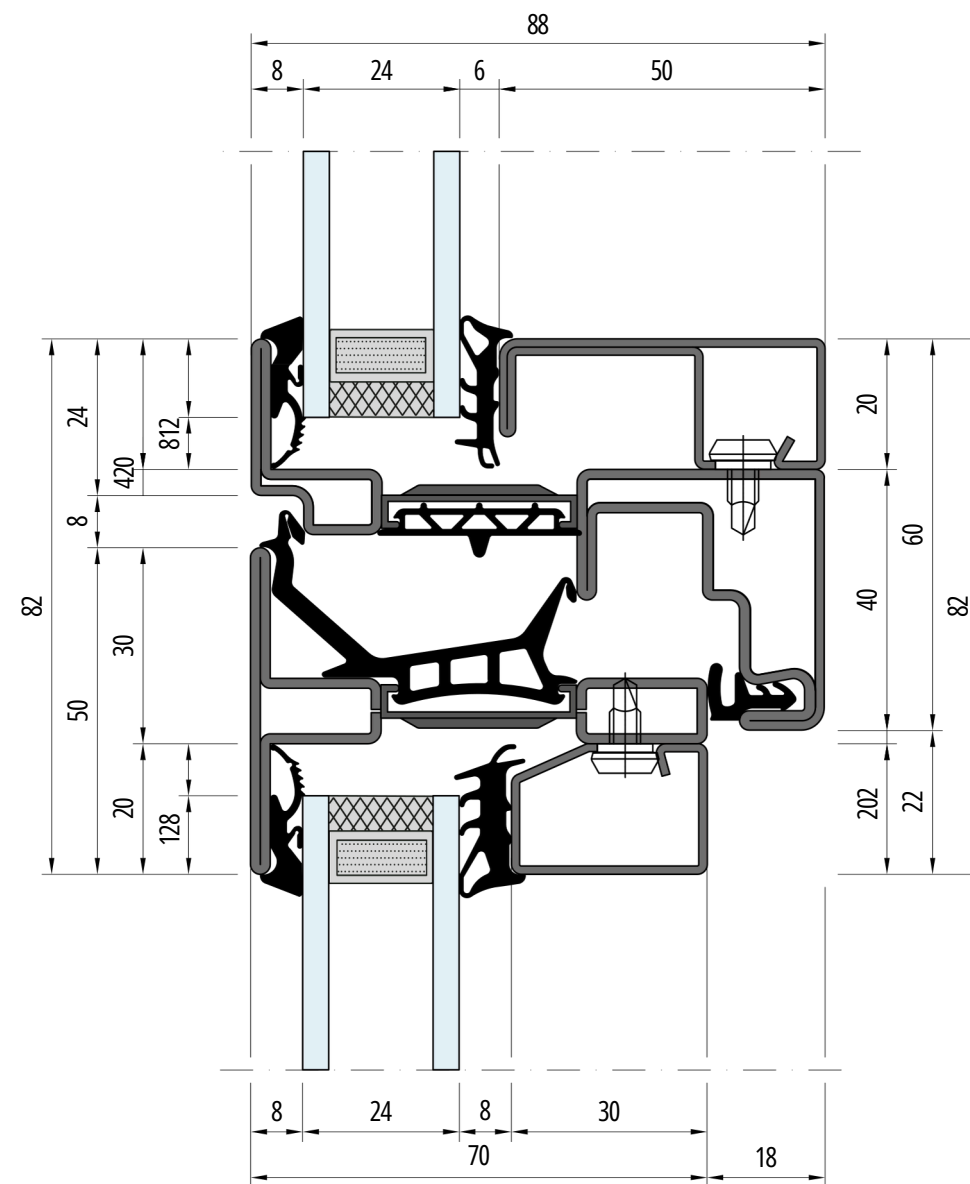

-  Okno ze stałym szkleniem: 30 mm
-  Fenêtre fixe: 30mm
-  Window with a fixed glazing: 30 mm
-  Festverglasung: 30 mm
-  Finestre fisse: 30 mm
-  Raam met permanente beglazing: 30 mm

-  Rama: 30 mm · Skrzydło: 70 mm
-  Dormant: 30 mm · Ouvrant: 70 mm
-  Frame: 30 mm · Sash: 70 mm
-  Rahmen: 30 mm · Flügel: 70 mm
-  Telaio: 30 mm · Anta: 70 mm
-  Kader: 30 mm · Vleugel: 70 mm

- Słupek stały: 50 mm · Skrzydło: 70 mm
- Meneau fixe: 50 mm · Ouvrant: 70 mm
- Fixed post: 50 mm · Sash: 70 mm
- Fester Pfosten: 50 mm · Flügel: 70 mm
- Montante fiso: 50 mm · Anta: 70 mm
- Vaste stijl: 50 mm · Vleugel: 70 mm