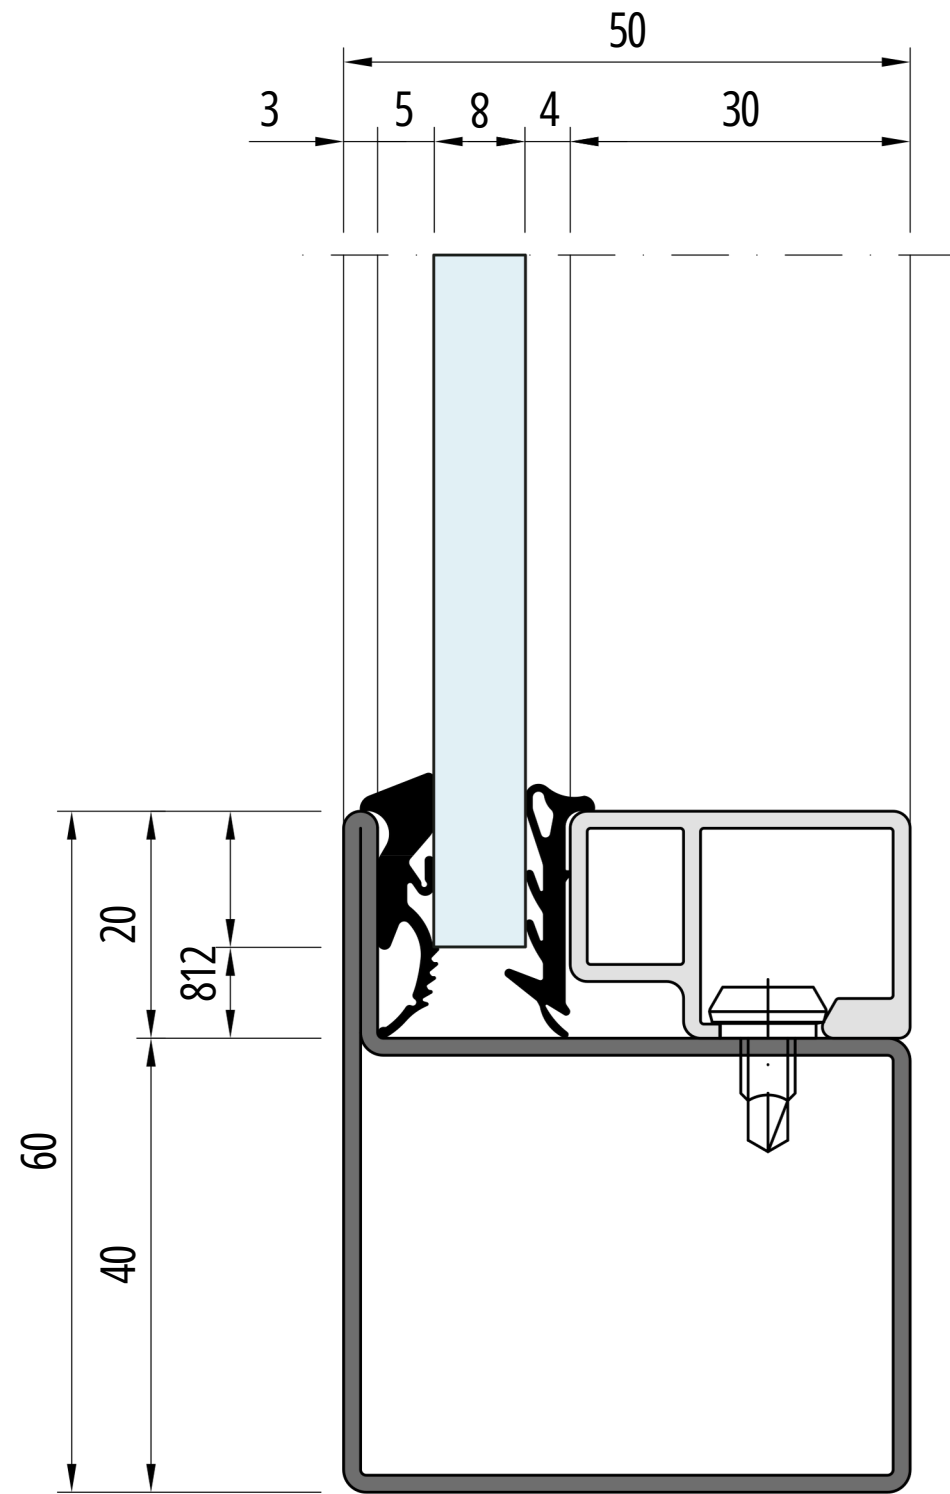

- Okno ze stałym szkleniem: 60 mm
- Fenêtre fixe: 60 mm
- Window with a fixed glazing: 60 mm
- Festverglasung: 60 mm
- Finestre fisse: 60 mm
- Raam met permanente beglazing: 60 mm