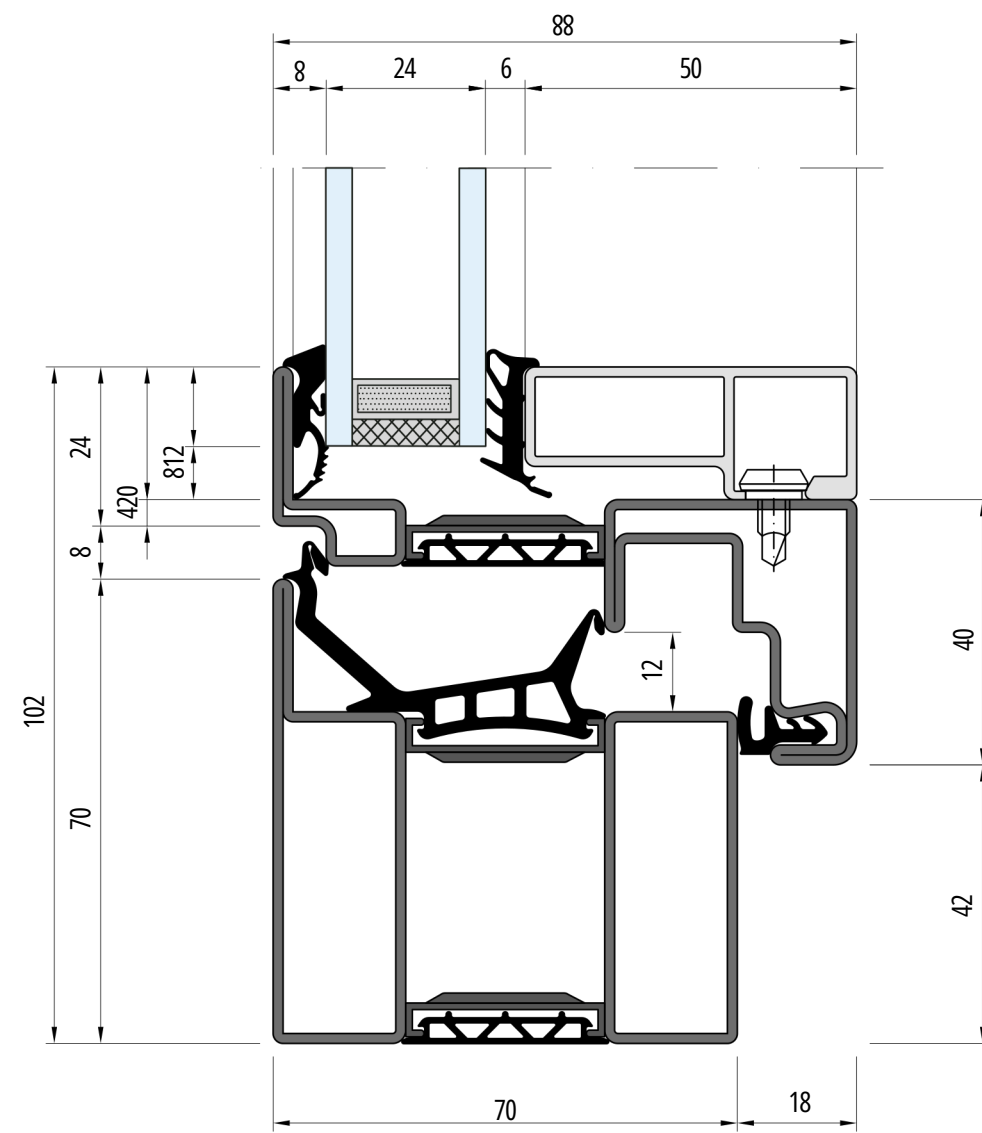

- Rama: 70 mm · Skrzydło: 60 mm
- Dormant: 70 mm · Ouvrant: 60 mm
- Frame: 70 mm · Sash: 60 mm
- Rahmen: 70 mm · Flügel: 60 mm
- Telaio: 70 mm · Anta: 60 mm
- Kader: 70 mm · Vleugel: 60 mm