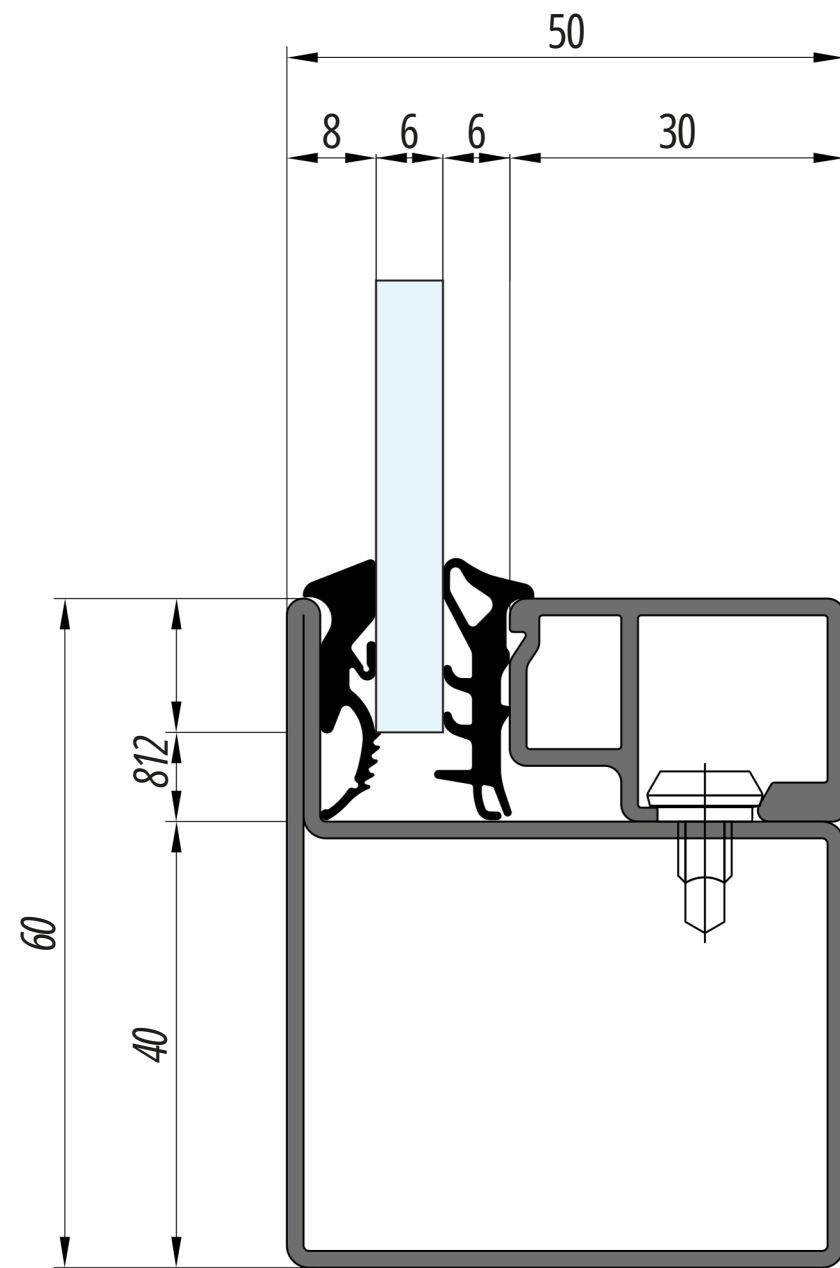

- Okno ze stałym szkleniem: 60 mm
- Fenêtre fixe: 60mm
- Window with a fixed glazing: 60 mm
- Festverglasung: 60 mm
- Finestre fisse: 60 mm
- Raam met permanente beglazing: 60 mm