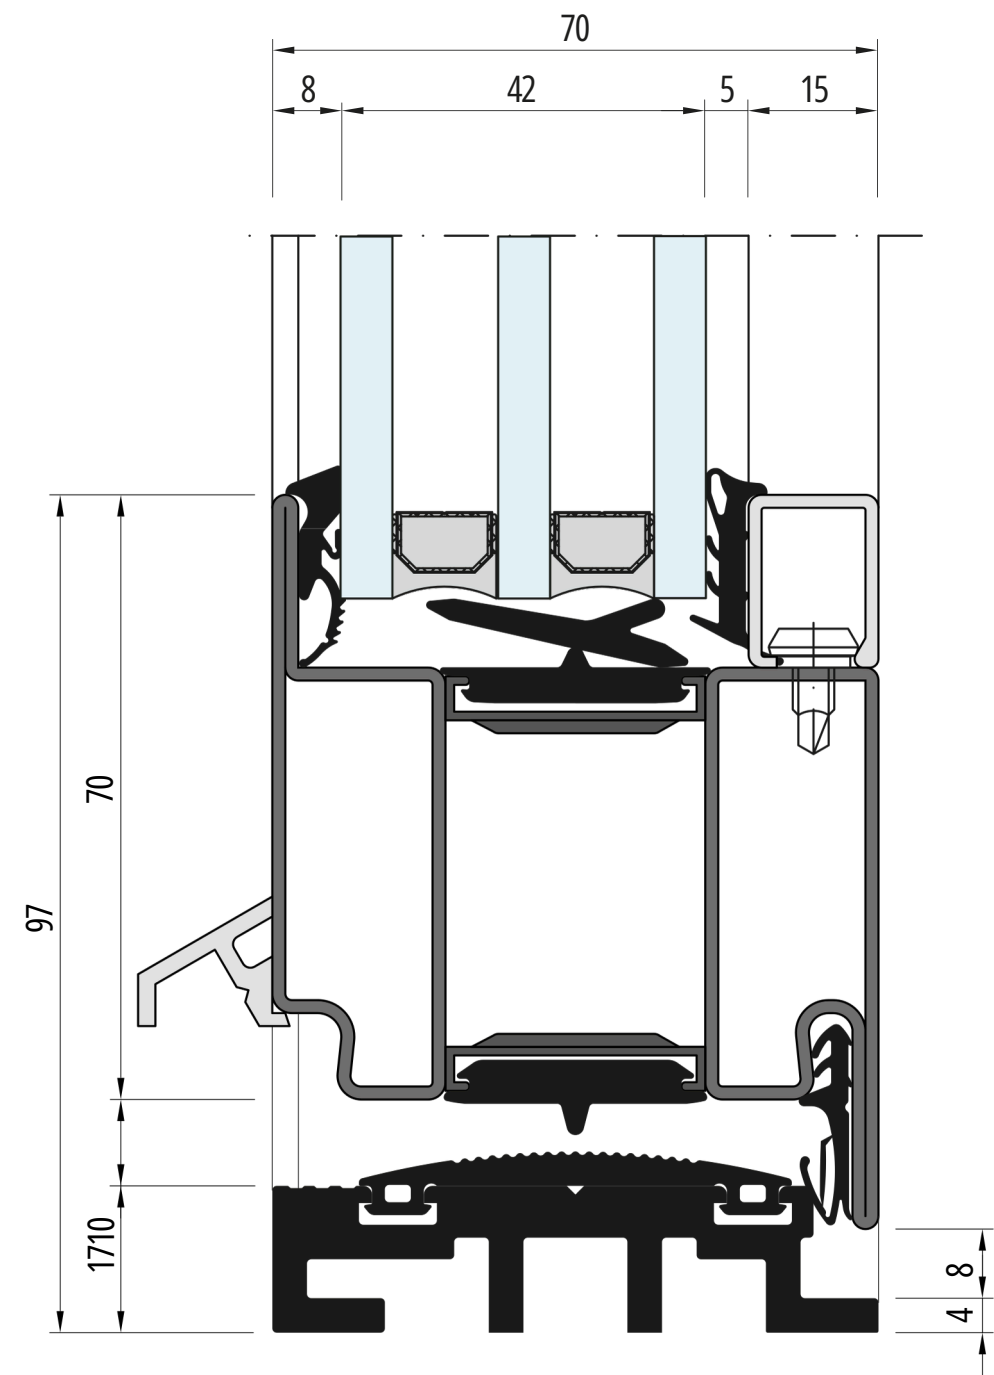

Skrzydło: 85 mm · Próg: 21 mm
Ouvrant: 85 mm · Seuil: 21 mm
Sash: 85 mm · Threshold: 21 mm
Flügel: 85 mm · Bodenschwelle: 21 mm
Anta: 85 mm · Soglia: 21 mm
Vleugel: 85 mm · Dorpel: 21 mm