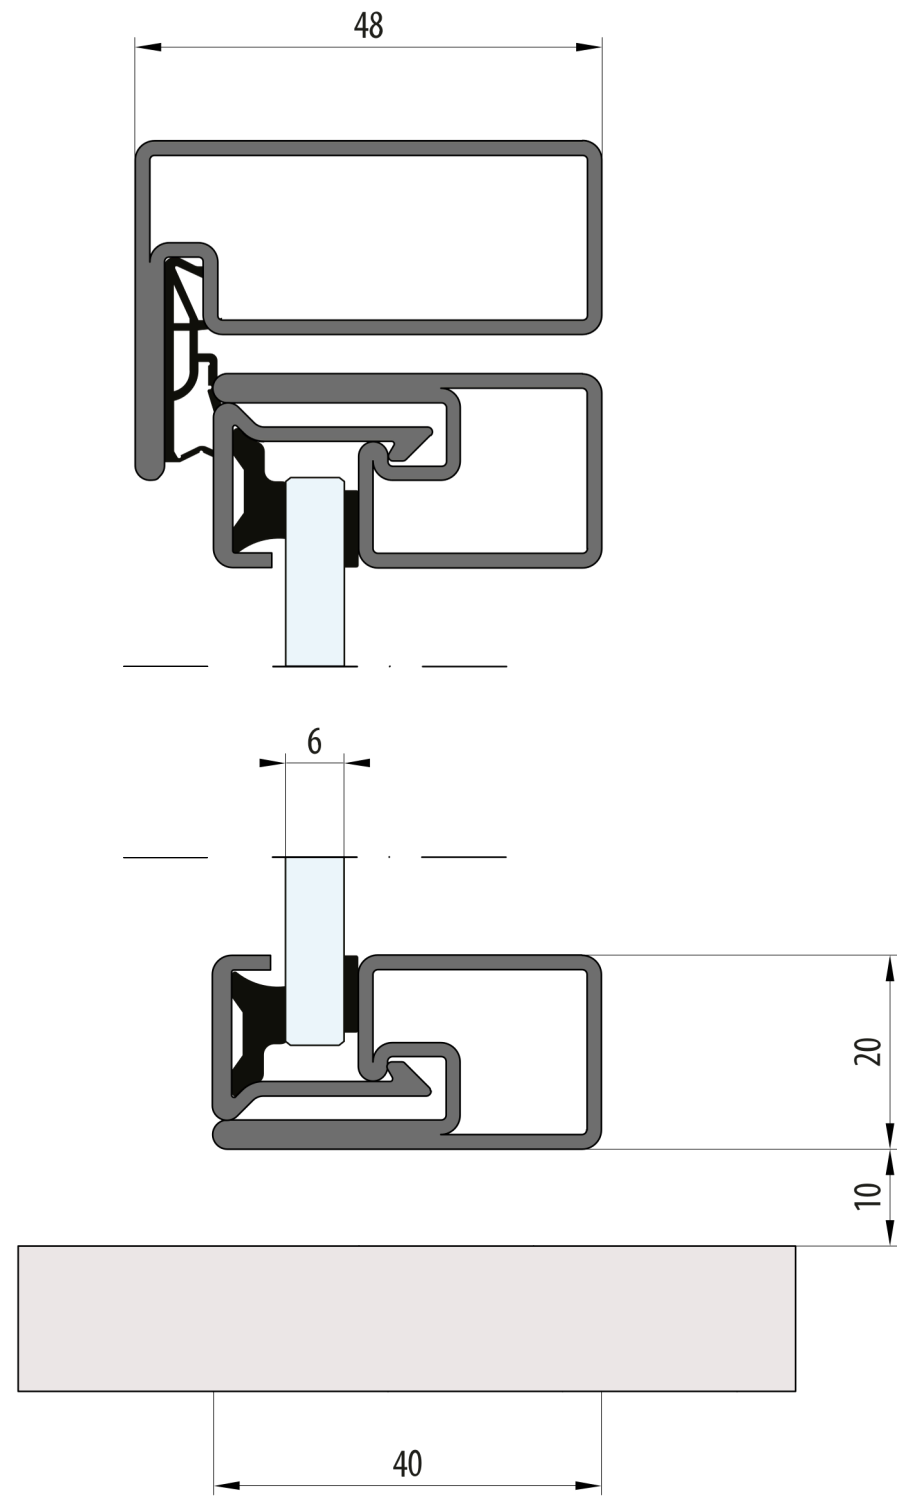

- Rama: 40 mm · Skrzydło: 20 mm
- Dormant: 40 mm · Ouvrant: 20 mm
- Frame: 40 mm · Sash: 20 mm
- Rahmen: 40 mm · Flügel: 20 mm
- Telaio: 40 mm · Anta: 20 mm
- Kader: 40 mm · Vleugel: 20 mm