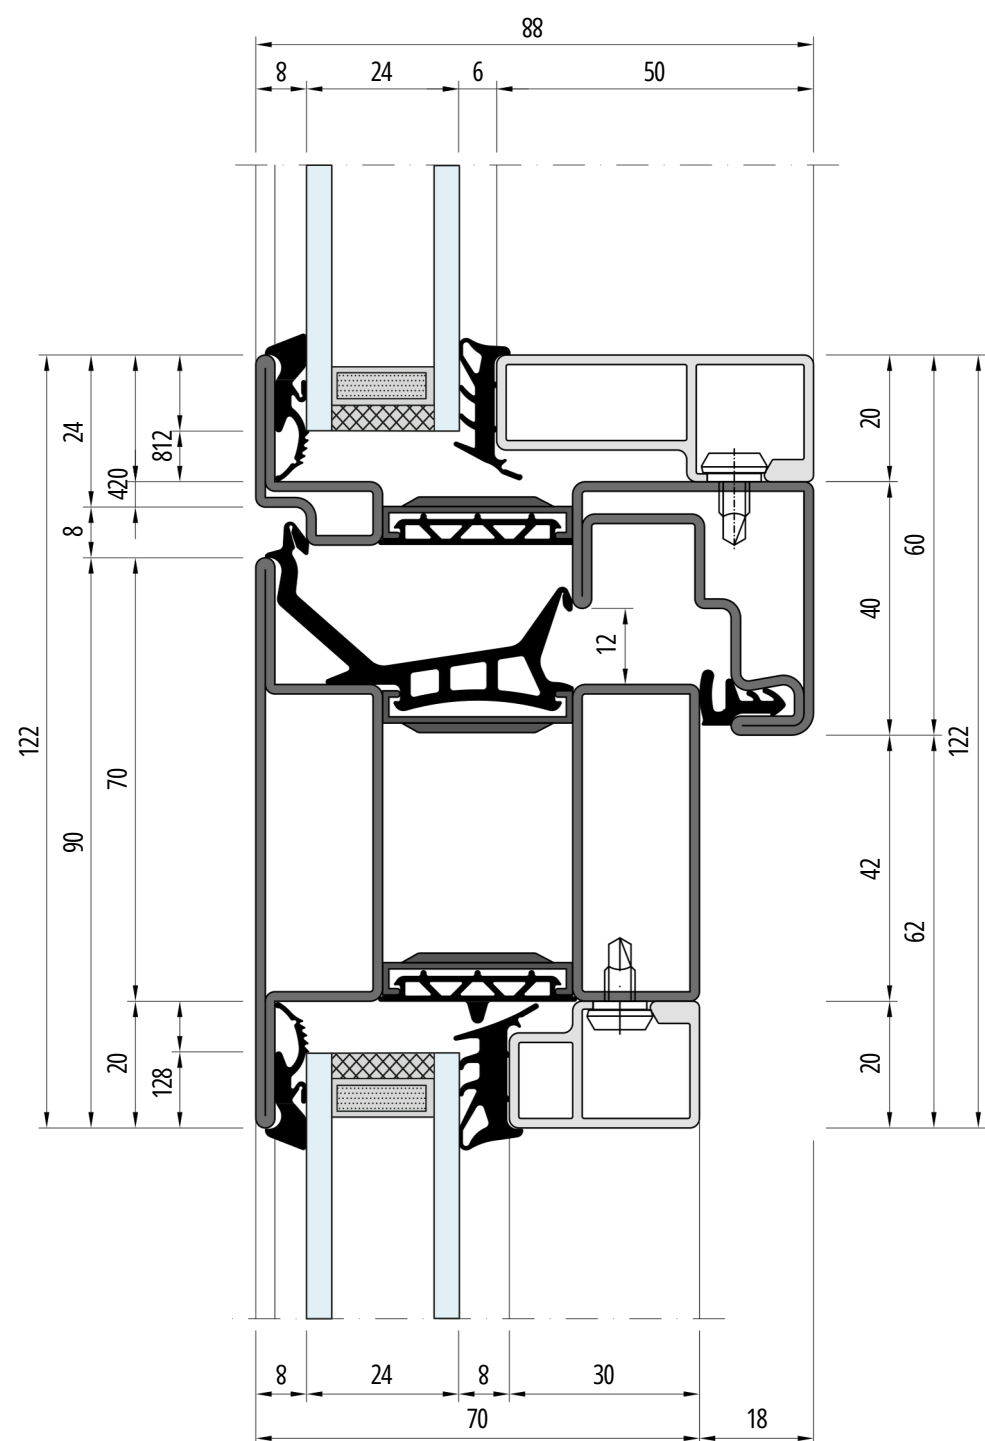

Słupek stały: 90 mm · Skrzydło: 60 mm
Meneau fixe: 90 mm · Ouvrant: 60 mm
Fixed post: 90 mm · Sash: 60 mm
Fester Pfosten: 90 mm · Flügel: 60 mm
Montante fisso: 90 mm · Anta: 60 mm
Vaste stijl: 90 mm · Vleugel: 60 mm