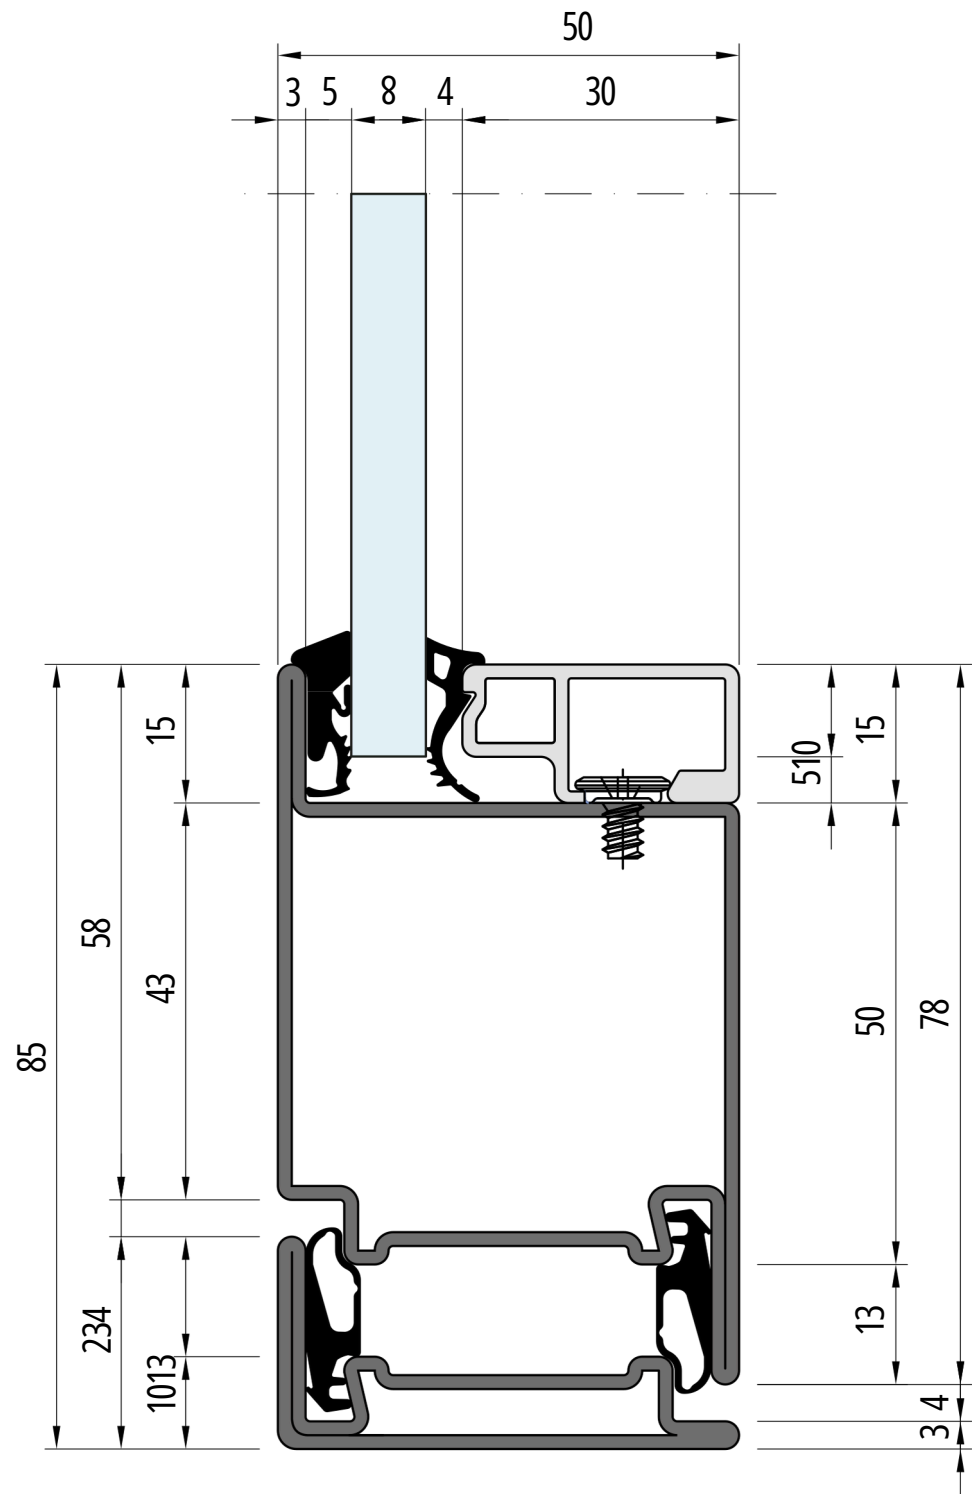

Rama: 23 mm · Skrzydło: 78 mm
Dormant: 23 mm · Ouvrant: 78 mm
Frame: 23 mm · Sash: 78 mm
Rahmen: 23 mm · Flügel: 78 mm
Telaio: 23 mm · Anta: 78 mm
Kader: 23 mm · Vleugel: 78 mm