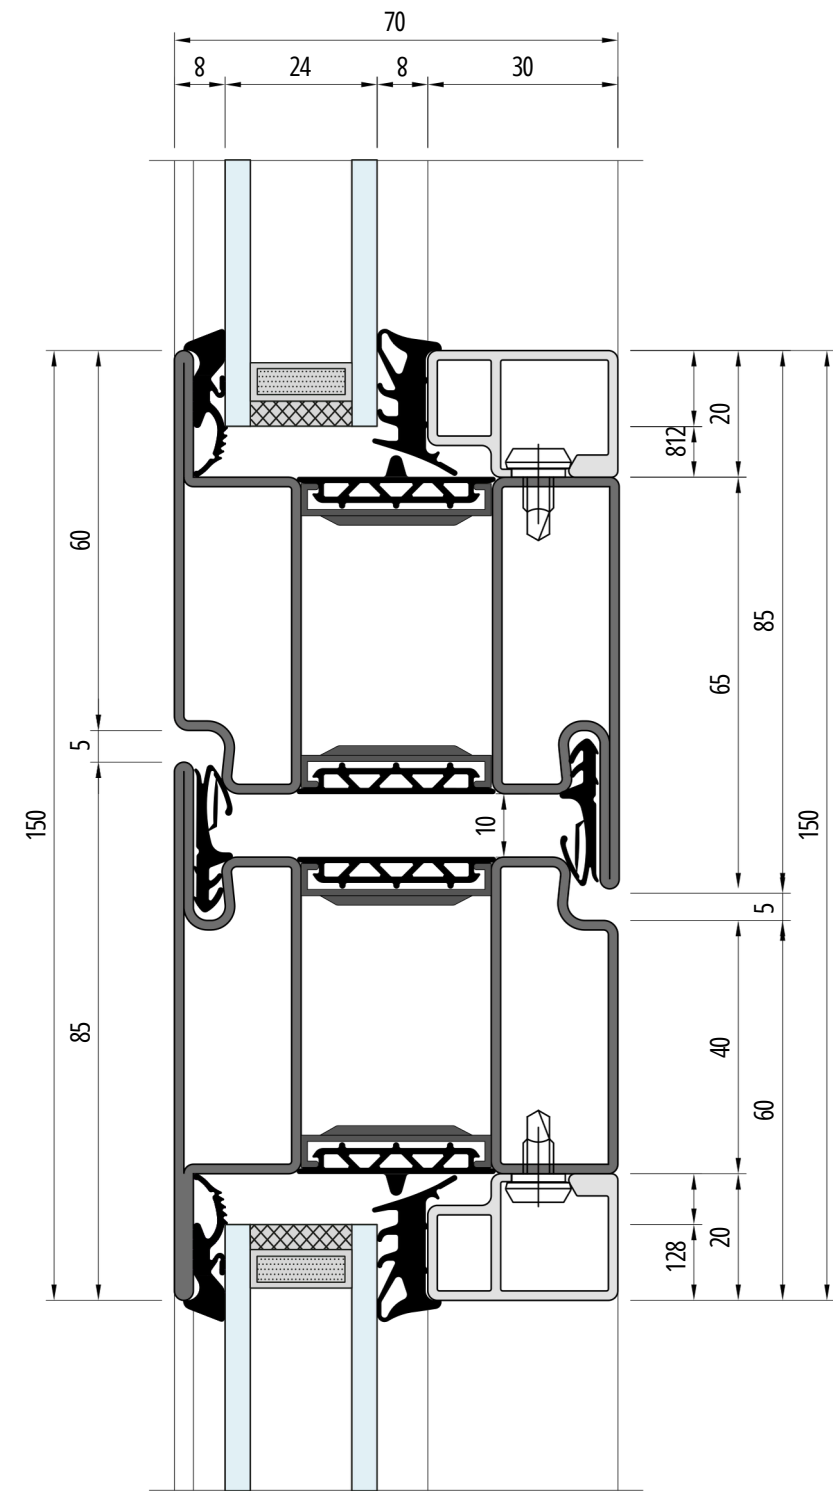

Słupek ruchomy: 85 mm · Skrzydło: 85 mm
85 mm Meneau mobile: 85 mm · Ouvrant: 85 mm
Moveable post: 85 mm · Sash: 85 mm
Stulp: 85 mm · Flügel: 85 mm
Montante mobile: 85 mm · Anta: 85 mm
Verplaatsbare stijl: 85 mm · Vleugel: 85 mm