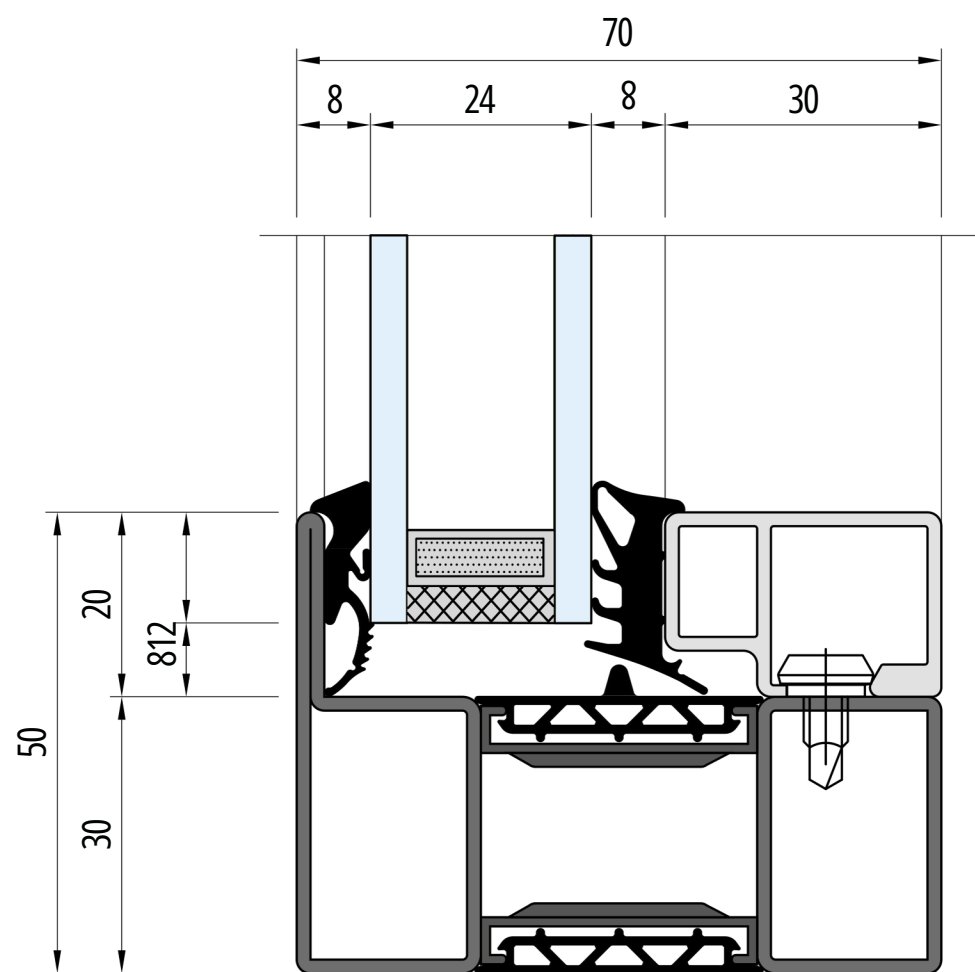

- Okno ze stałym szkleniem: 30 mm
- Fenêtre fixe: 30mm
- Window with a fixed glazing: 30 mm
- Festverglasung: 30 mm
- Finestre fisse: 30 mm
- Raam met permanente beglazing: 30 mm