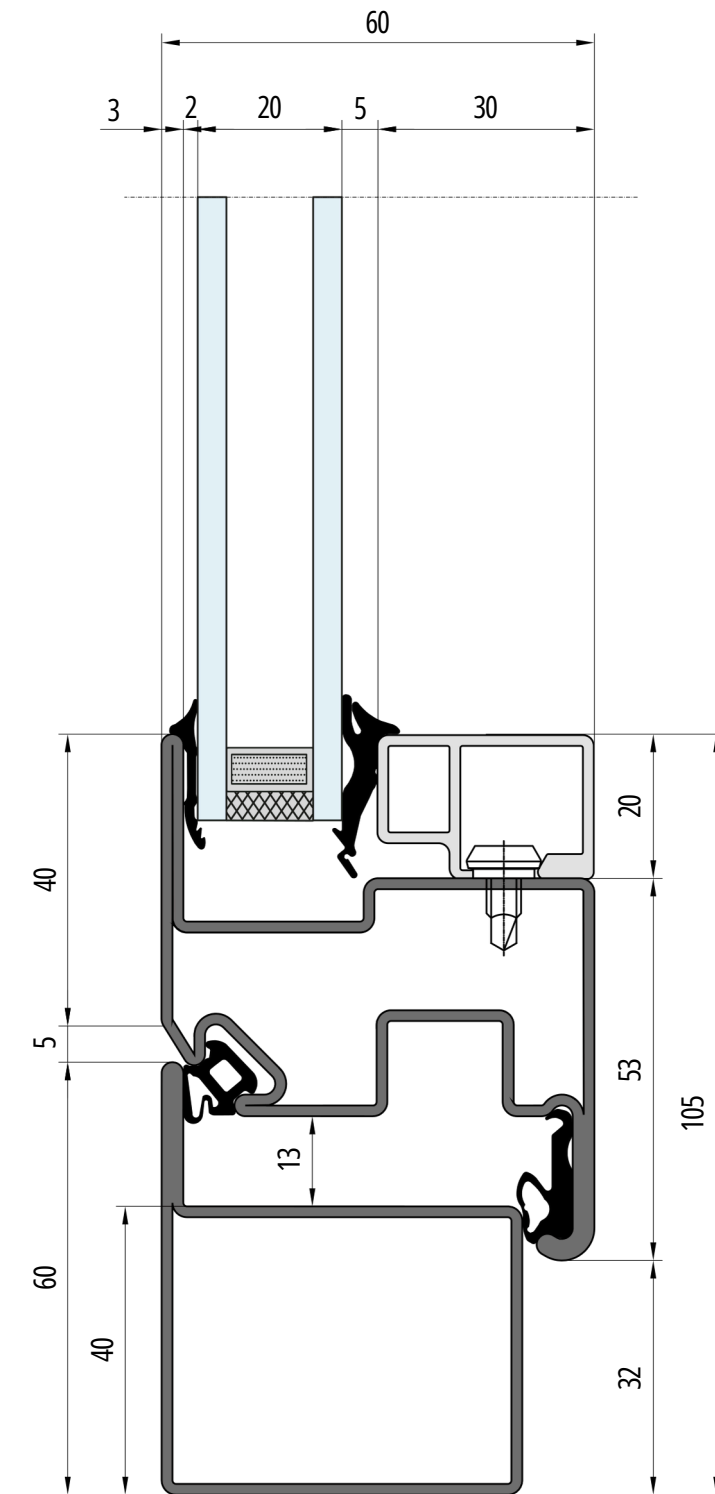

- Rama: 60 mm · Skrzydło: 73 mm
- Dormant: 60 mm · Ouvrant: 73 mm
- Frame: 60 mm · Sash: 73 mm
- Rahmen: 60 mm · Flügel: 73 mm
- Telaio: 60 mm · Anta: 73 mm
- Kader: 60 mm · Vleugel: 73 mm

- Słupek stały: 50 mm
- Meneau fixe: 50 mm
- Fixed post: 50 mm
- Fester Pfosten: 50 mm
- Montante fisso: 50 mm
- Vaste stijl: 50 mm