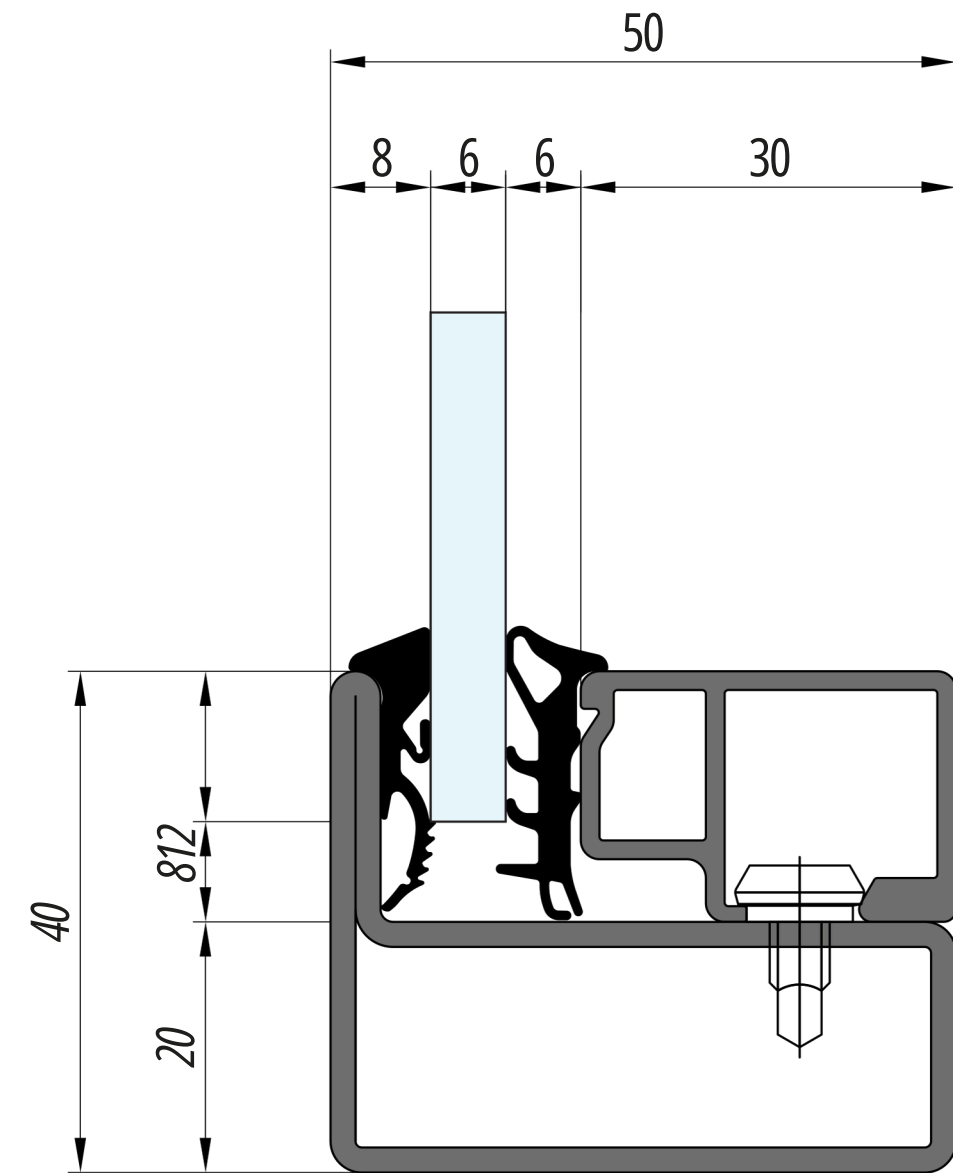

- Okno ze stałym szkleniem: 40 mm
- Fenêtre fixe: 40mm
- Window with a fixed glazing: 40 mm
- Festverglasung: 40 mm
- Finestre fissa: 40 mm
- Raam met permanente beglazing: 40 mm