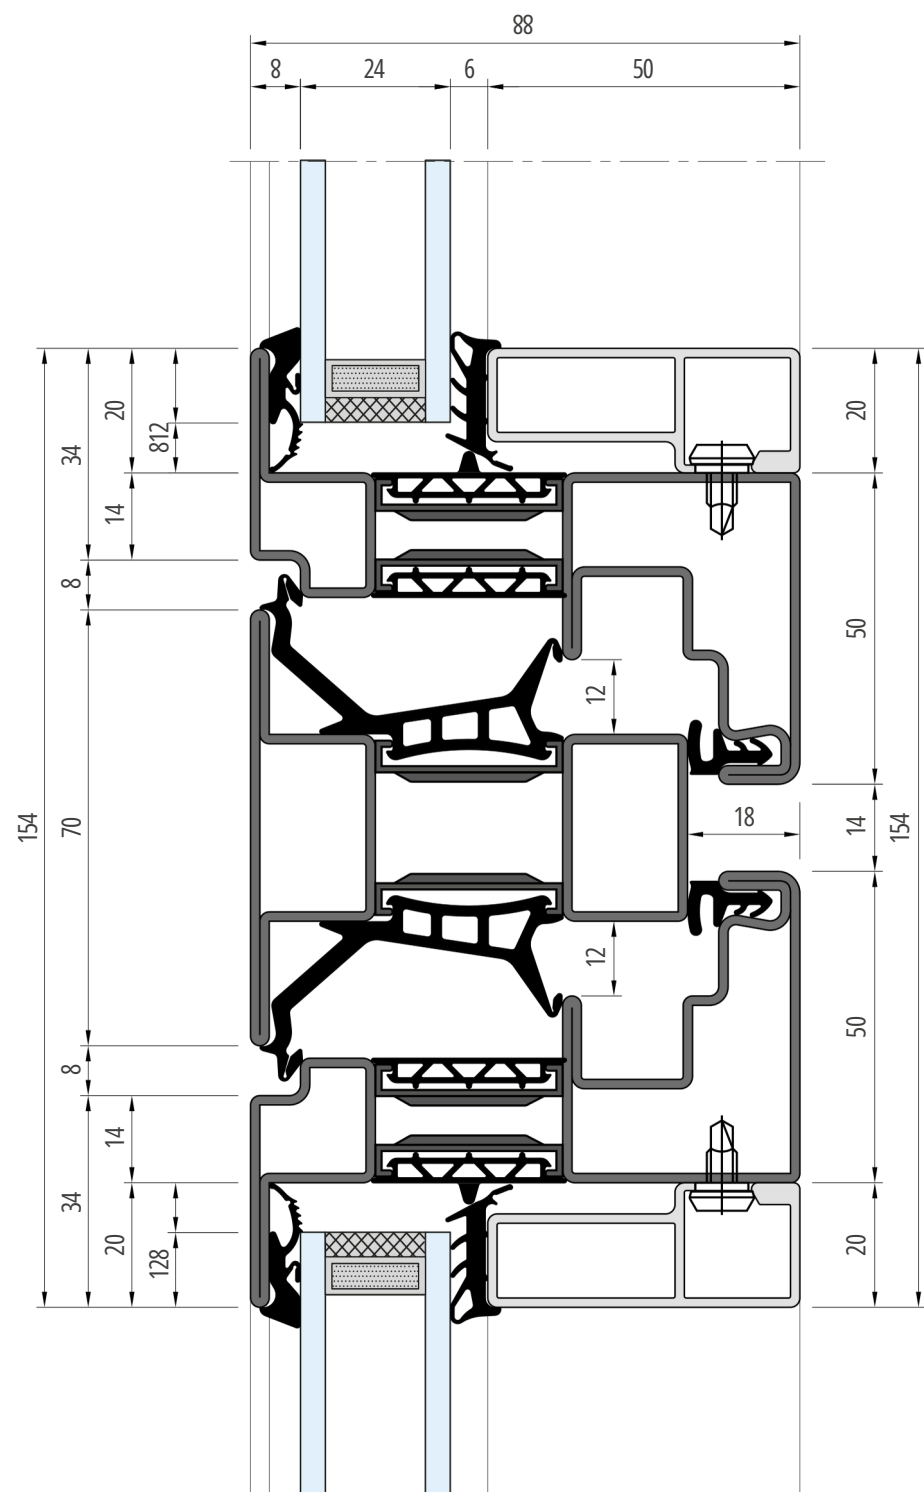

- Słupek stały: 50 mm · Skrzydło: 70 mm
- Meneau fixe: 50 mm · Ouvrant: 70 mm
- Fixed post: 50 mm · Sash: 70 mm
- Fester Pfosten: 50 mm · Flügel: 70 mm
- Montante fisso: 50 mm · Anta: 70 mm
- Vaste stijl: 50 mm · Vleugel: 70 mm