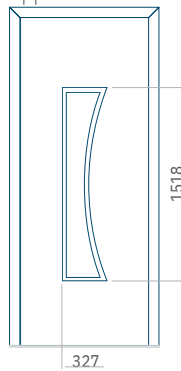

Maximale afmeting van paneel

PVC900 x 2150  
 ALU:1100 x 2450  
 WOOD:840 x 2240

Paneel21

Motief zonder applicatie

Motief met applicatie

Minimale afmeting van paneel

PVC:570 x 1650

ALU:570 x 1650

WOOD:570 x 1650

Maximale afmeting van paneel

PVC900 x 2150

ALU:1100 x 2450

WOOD:840 x 2240

Paneel22

Motief zonder applicatie

Motief met applicatie

Minimale afmeting van paneel

PVC:570 x 1650

ALU:570 x 1650

WOOD:570 x 1650

Maximale afmeting van paneel

PVC900 x 2150

ALU:1100 x 2450

WOOD:840 x 2240

## Paneel23

Motief zonder applicatie

Motief met applicatie

Minimale afmeting van paneel

PVC:570 x 1650  
 ALU:570 x 1650  
 WOOD:570 x 1650

Maximale afmeting van paneel

PVC900 x 2150  
 ALU:1100 x 2450  
 WOOD:840 x 2240