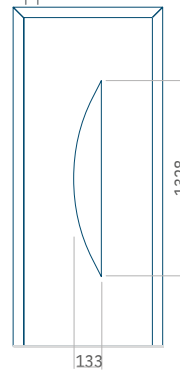

PVC900 x 2150

ALU:1100 x 2450

WOOD:840 x 2240

## Paneel40

Motief zonder applicatie

Motief met applicatie

Minimale afmeting van paneel

PVC:370 x 1650

ALU:370 x 1650

WOOD:370 x 1650

Maximale afmeting van paneel