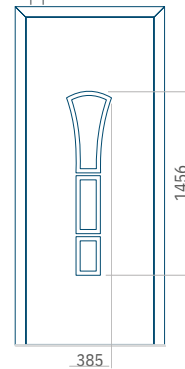

## Paneel01

Motief zonder applicatie

Motief met applicatie

Minimale afmeting van paneel

PVC:370 x 1650

ALU:370 x 1650

WOOD:370 x 1650

Maximale afmeting van paneel

PVC900 x 2150

ALU:1100 x 2450

WOOD:840 x 2240

## Paneel02

Motief zonder applicatie

Motief met applicatie

Minimale afmeting van paneel

PVC:570 x 1650

ALU:570 x 1650

WOOD:570 x 1650

Maximale afmeting van paneel