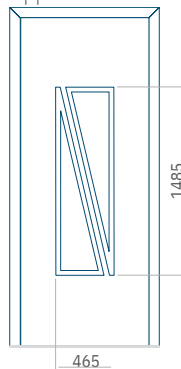

PVC900 x 2150

ALU:1100 x 2450

WOOD:840 x 2240

## Paneel34

Motief zonder applicatie

Motief met applicatie

Minimale afmeting van paneel

PVC:570 x 1650

ALU:570 x 1650

WOOD:570 x 1650

Maximale afmeting van paneel

## Paneel35

Motief zonder applicatie

Motief met applicatie

Minimale afmeting van paneel

PVC:570 x 1650

ALU:570 x 1650

WOOD:570 x 1650

Maximale afmeting van paneel