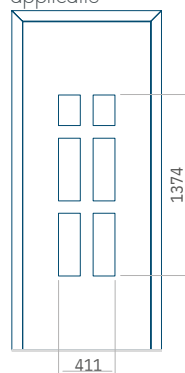

Motief zonder applicatie