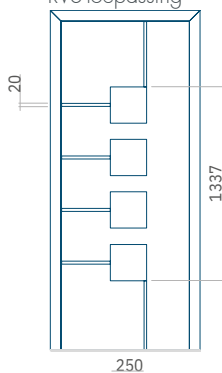

WOOD: -

Maximale afmeting  
van paneel

PVC: 900 x 2150

ALU: 1100 x 2450

WOOD: -

Paneel63

Ontwerp met RVS-toepassing

Minimale afmeting van paneel