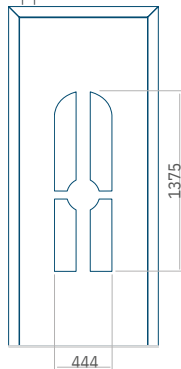

PVC900 x 2150

ALU:1100 x 2450

WOOD:840 x 2240

## Paneel27

Motief zonder applicatie

Motief met applicatie

Minimale afmeting van paneel

PVC:600 x 1650  
 ALU:600 x 1650  
 WOOD:600 x 1650

Maximale afmeting van paneel

PVC900 x 2150  
 ALU:1100 x 2450  
 WOOD:840 x 2240