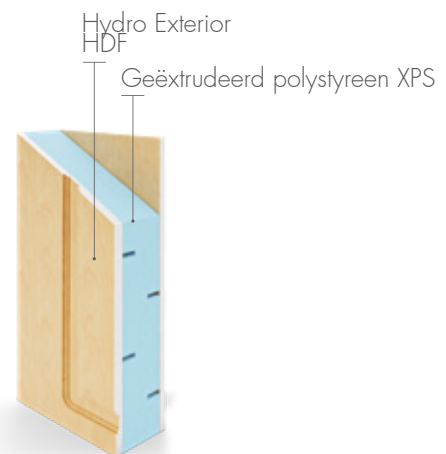

Panelvulling

Klanten kunnen kiezen uit Panelen met drie soorten vulling: polyurethaanschuim, multiplex of geëxtrudeerd polystyreen XPS. Ze kunnen elk 24, 36 of 48 mm dik zijn. Afhankelijk van de voorkeuren en technische eisen van de klant worden de Panelen gemaakt van HPL of aluminium plaat. We fineren de HPL platen en lakken de plaat. Voor houten deuren bieden we Panelen met een dikte van 24, 34 en 46 mm.

24 | 36 | 48 mm

24 | 36 | 48 mm

24 | 36 | 46 mm

24 - 48 mm