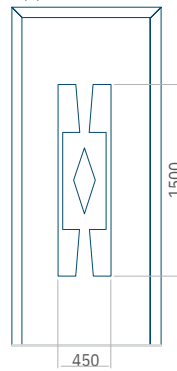

PVC900 x 2150

ALU:1100 x 2450

WOOD:840 x 2240

## Paneel04

Motief zonder applicatie

Motief met applicatie

Minimale afmeting van paneel

PVC:590 x 1650

ALU:590 x 1650

WOOD:590 x 1650

Maximale afmeting van paneel

PVC900 x 2150

ALU:1100 x 2450

WOOD:840 x 2240

Paneel05

Motief zonder applicatie

Motief met applicatie

Minimale afmeting van paneel

PVC:590 x 1650