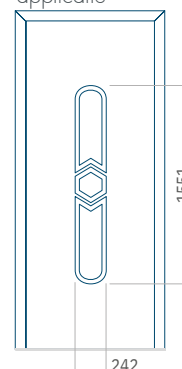

Motief met applicatie

Minimale afmeting van paneel

PVC:370 x 1650

ALU:370 x 1650

WOOD:370 x 1650

Maximale afmeting van paneel

PVC900 x 2150

ALU:1100 x 2450

WOOD:840 x 2240