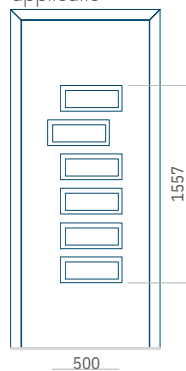

## Paneel48

Motief zonder applicatie

Motief met applicatie

Minimale afmeting van paneel

PVC:640 x 1650

ALU:640 x 1650

WOOD:640 x 1650

Maximale afmeting van paneel

PVC900 x 2150

ALU:1100 x 2450

WOOD:840 x 2240

## Paneel49

Motief zonder applicatie

Motief met applicatie

Minimale afmeting van paneel

PVC:590 x 1650

ALU:590 x 1650

WOOD:590 x 1650

Maximale afmeting van paneel