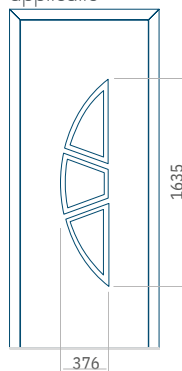

## Paneel18

Motief zonder applicatie

Motief met applicatie

Minimale afmeting van paneel

PVC:570 x 1650

ALU:570 x 1650

WOOD:570 x 1650

Maximale afmeting van paneel

PVC900 x 2150

ALU:1100 x 2450

WOOD:840 x 2240

Paneel19

Motief zonder applicatie

Motief met applicatie

Minimale afmeting van paneel

PVC:570 x 1750  
 ALU:570 x 1750  
 WOOD:570 x 1750

Maximale afmeting van paneel

PVC900 x 2150  
 ALU:1100 x 2450  
 WOOD:840 x 2240

Paneel20

Motief zonder applicatie

Motief met applicatie

Minimale afmeting van paneel

PVC:660 x 1650  
 ALU:660 x 1650  
 WOOD:660 x 1650

Maximale afmeting van paneel

PVC900 x 2150  
 ALU:1100 x 2450  
 WOOD:840 x 2240

Paneel21

Motief zonder applicatie

Motief met applicatie

Minimale afmeting van paneel

PVC:570 x 1650

ALU:570 x 1650