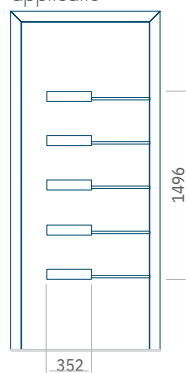

PVC: 900 x 2150

ALU: 1100 x 2450

WOOD: 840 x 2240

## Paneel45

Motief zonder applicatie

Motief met applicatie

Minimale afmeting van paneel

PVC: 600 x 1650

ALU: 600 x 1650

WOOD: 600 x 1650

Maximale afmeting van paneel