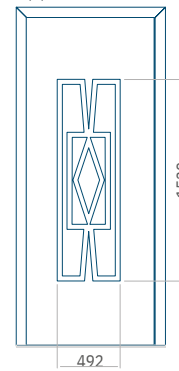

PVC900 x 2150

ALU:1100 x 2450

WOOD:840 x 2240

## Paneel04

Motief zonder applicatie

Motief met applicatie

Minimale afmeting van paneel

PVC:590 x 1650

ALU:590 x 1650

WOOD:590 x 1650

Maximale afmeting van paneel

PVC900 x 2150

ALU:1100 x 2450

WOOD:840 x 2240

Paneel05

Motief zonder applicatie

Motief met applicatie

Minimale afmeting van paneel

PVC:590 x 1650