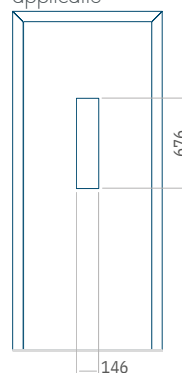

## Paneel25

Motief zonder applicatie

Motief met applicatie

Minimale afmeting van paneel

PVC:380 x 1650

ALU:380 x 1650

WOOD:380 x 1650

Maximale afmeting van paneel

PVC900 x 2150

ALU:1100 x 2450

WOOD:840 x 2240

## Paneel26

Motief zonder applicatie

Motief met applicatie

Minimale afmeting van paneel

PVC:370 x 1650

ALU:370 x 1650

WOOD:370 x 1650

Maximale afmeting van paneel