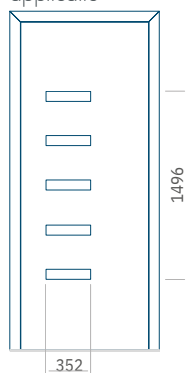

Motief zonder applicatie