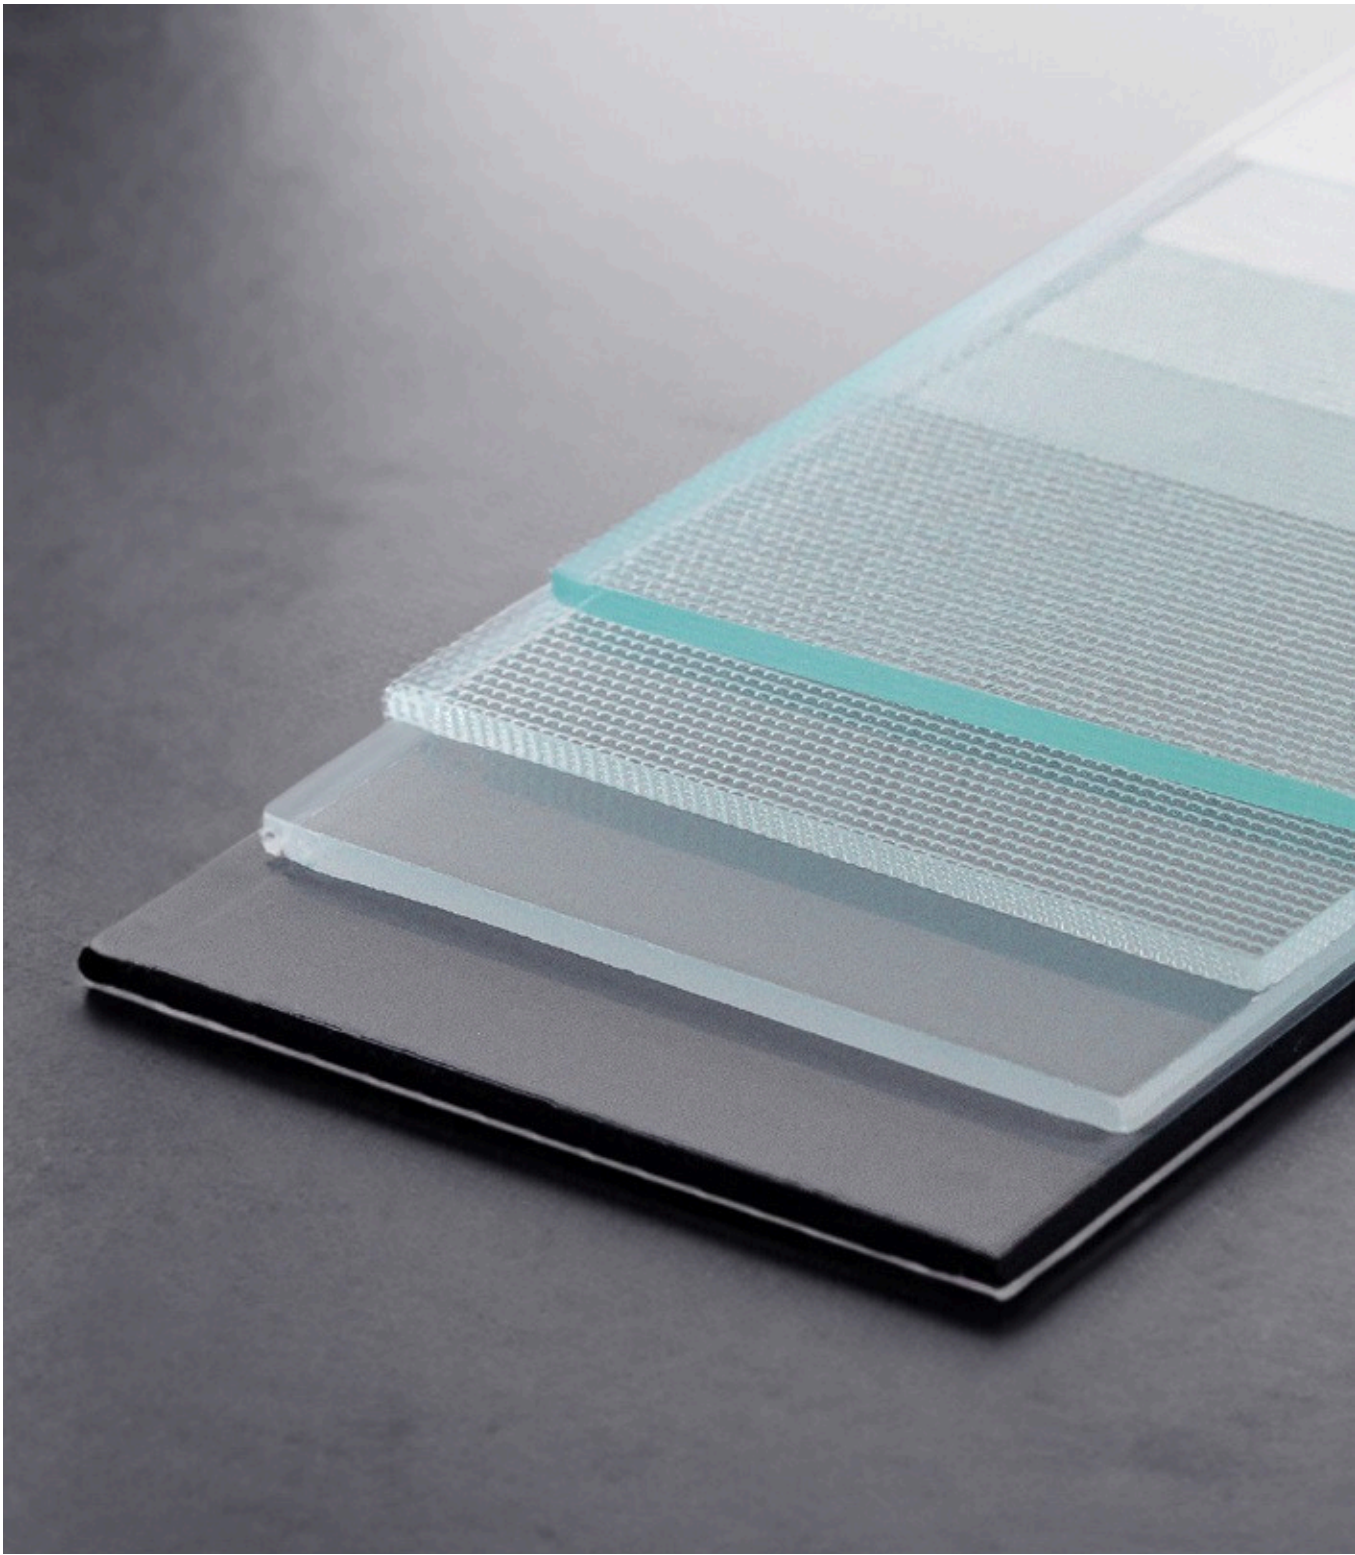

Kura Wit

Gedeeltelijk gezandstraald

Stadip 33.1 PVB Mat

Silvit Wit

Monumental M