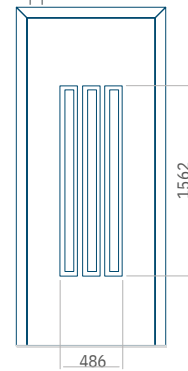

WOOD:570 x 1650

Maximale afmeting van paneel

PVC900 x 2150

ALU:1100 x 2450

WOOD:840 x 2240

Paneel22

Motief zonder applicatie

Motief met applicatie

Minimale afmeting van paneel

PVC:570 x 1650

ALU:570 x 1650

WOOD:570 x 1650

Maximale afmeting van paneel

PVC900 x 2150

ALU:1100 x 2450

WOOD:840 x 2240

## Paneel23

Motief zonder applicatie

Motief met applicatie

Minimale afmeting van paneel

PVC:570 x 1650  
 ALU:570 x 1650  
 WOOD:570 x 1650

Maximale afmeting van paneel

PVC900 x 2150  
 ALU:1100 x 2450  
 WOOD:840 x 2240

## Paneel24

Motief zonder applicatie

Motief met applicatie

Minimale afmeting van paneel

PVC:590 x 1650  
 ALU:590 x 1650  
 WOOD:590 x 1650

Maximale afmeting van paneel

PVC900 x 2150  
 ALU:1100 x 2450  
 WOOD:840 x 2240