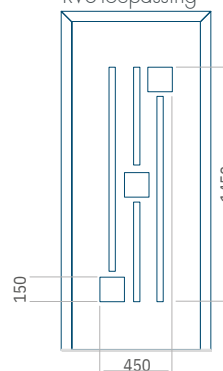

Ontwerp met RVS-toepassing

Minimale afmeting van paneel

PVC:570 x 1650

ALU:570 x 1650

WOOD:570 x 1650

Maximale afmeting van paneel

PVC900 x 2150

ALU:1100 x 2450

WOOD:840 x 2240