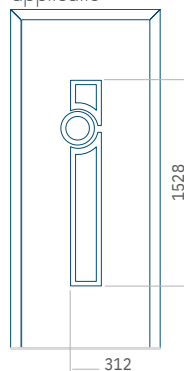

Motief met applicatie

Minimale afmeting van paneel

PVC:570 x 1650

ALU:570 x 1650

WOOD:570 x 1650

Maximale afmeting van paneel

PVC900 x 2150

ALU:1100 x 2450

WOOD:840 x 2240