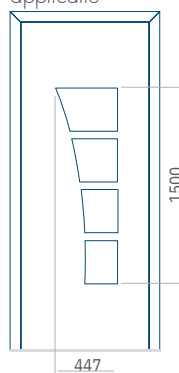

PVC900 x 2150

ALU:1100 x 2450

WOOD:840 x 2240

## Paneel51

Motief zonder applicatie

Motief met applicatie

Minimale afmeting van paneel

PVC:570 x 1650  
 ALU:570 x 1650  
 WOOD:570 x 1650

Maximale afmeting van paneel

PVC900 x 2150  
 ALU:1100 x 2450  
 WOOD:840 x 2240

## Paneel52

Motief zonder applicatie

Motief met applicatie

Minimale afmeting van paneel

PVC:620 x 1650  
 ALU:620 x 1650  
 WOOD:620 x 1650

Maximale afmeting van paneel

PVC900 x 2150  
 ALU:1100 x 2450  
 WOOD:840 x 2240