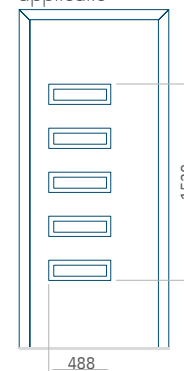

Maximale afmeting van paneel

PVC900 x 2150  
 ALU:1100 x 2450  
 WOOD:840 x 2240

Paneel20

Motief zonder applicatie

Motief met applicatie

Minimale afmeting van paneel

PVC:660 x 1650  
 ALU:660 x 1650  
 WOOD:660 x 1650

Maximale afmeting van paneel

PVC900 x 2150  
 ALU:1100 x 2450  
 WOOD:840 x 2240

Paneel21

Motief zonder applicatie

Motief met applicatie

Minimale afmeting van paneel

PVC:570 x 1650

ALU:570 x 1650