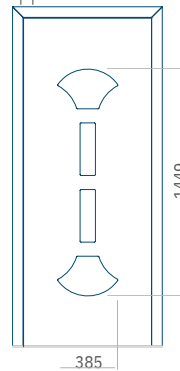

## Paneel79

Motief zonder applicatie

Motief met applicatie

Minimale afmeting van paneel

PVC:570 x 1650  
 ALU:570 x 1650  
 WOOD:570 x 1650

Maximale afmeting van paneel

PVC:900 x 2150  
 ALU:1100 x 2450  
 WOOD:840 x 2240

## Paneel80

Motief zonder applicatie

Motief met applicatie

Minimale afmeting van paneel

PVC:570 x 1650  
 ALU:570 x 1650  
 WOOD:570 x 1650

Maximale afmeting van paneel

PVC:900 x 2150  
 ALU:1100 x 2450  
 WOOD:840 x 2240