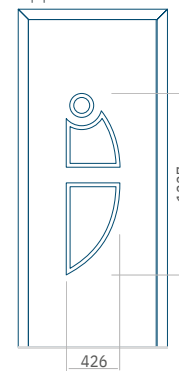

## Paneel07

Motief zonder applicatie

Motief met applicatie

Minimale afmeting van paneel

PVC:570 x 1650  
 ALU:570 x 1650  
 WOOD:570 x 1650

Maximale afmeting van paneel

PVC900 x 2150  
 ALU:1100 x 2450  
 WOOD:840 x 2240

## Paneel08

Motief zonder applicatie

Motief met applicatie

Minimale afmeting van paneel

PVC:570 x 1650  
 ALU:570 x 1650  
 WOOD:570 x 1650

Maximale afmeting van paneel

PVC900 x 2150  
 ALU:1100 x 2450  
 WOOD:840 x 2240