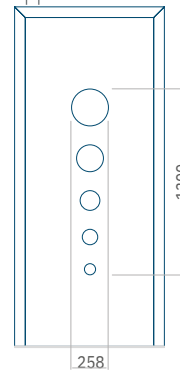

## Paneel78

Motief zonder applicatie

Motief met applicatie

Minimale afmeting van paneel

PVC:570 x 1650

ALU:570 x 1650

WOOD:570 x 1650

Maximale afmeting van paneel