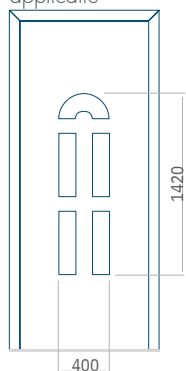

Maximale afmeting van paneel

PVC900 x 2150  
 ALU:1100 x 2450  
 WOOD:840 x 2240

Paneel20

Motief zonder applicatie

Motief met applicatie

Minimale afmeting van paneel

PVC:660 x 1650  
 ALU:660 x 1650  
 WOOD:660 x 1650

Maximale afmeting van paneel

PVC900 x 2150  
 ALU:1100 x 2450  
 WOOD:840 x 2240

Paneel21

Motief zonder applicatie

Motief met applicatie

Minimale afmeting van paneel

PVC:570 x 1650

ALU:570 x 1650