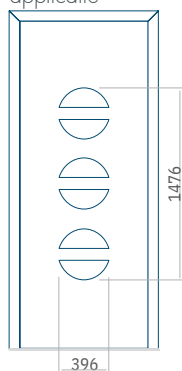

Motief met applicatie

Minimale afmeting van paneel	Maximale afmeting van paneel
PVC:570 x 1650	PVC900 x 2150
ALU:570 x 1650	ALU:1100 x 2450
WOOD:570 x 1650	WOOD:840 x 2240

## Paneel 11

Motief zonder applicatie

Minimale afmeting van paneel	Maximale afmeting van paneel
PVC:570 x 1650	PVC900 x 2150
ALU:570 x 1650	ALU:1100 x 2450
WOOD:570 x 1650	WOOD:840 x 2240

## Paneel 12

Motief zonder applicatie

Motief met applicatie

Minimale afmeting van paneel	Maximale afmeting van paneel
PVC:570 x 1650	PVC900 x 2150
ALU:570 x 1650	ALU:1100 x 2450
WOOD:570 x 1650	WOOD:840 x 2240

## Paneel13

Motief zonder applicatie

Motief met applicatie

Minimale afmeting van paneel

PVC:570 x 1650

ALU:570 x 1650

WOOD:570 x 1650

Maximale afmeting van paneel