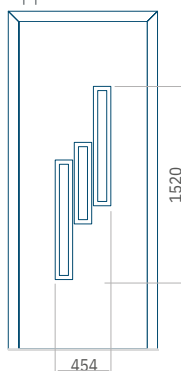

PVC900 x 2150

ALU:1100 x 2450

WOOD:840 x 2240

## Paneel14

Motief zonder applicatie

Motief met applicatie

Minimale afmeting van paneel

PVC:570 x 1650

ALU:570 x 1650

WOOD:570 x 1650

Maximale afmeting van paneel

## Paneel15

Motief zonder applicatie

Motief met applicatie

Minimale afmeting van paneel

PVC:570 x 1650

ALU:570 x 1650

WOOD:570 x 1650

Maximale afmeting van paneel