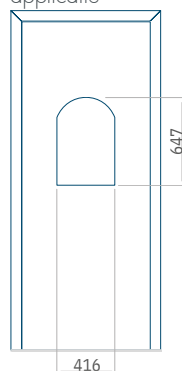

Maximale afmeting van paneel

PVC900 x 2150  
 ALU:1100 x 2450  
 WOOD:840 x 2240

Paneel20

Motief zonder applicatie

Motief met applicatie

Minimale afmeting van paneel

PVC:660 x 1650  
 ALU:660 x 1650  
 WOOD:660 x 1650

Maximale afmeting van paneel

PVC900 x 2150  
 ALU:1100 x 2450  
 WOOD:840 x 2240

Paneel21

Motief zonder applicatie

Motief met applicatie

Minimale afmeting van paneel

PVC:570 x 1650

ALU:570 x 1650

WOOD:570 x 1650

Maximale afmeting van paneel

PVC900 x 2150

ALU:1100 x 2450

WOOD:840 x 2240

Paneel22

Motief zonder applicatie

Motief met applicatie

Minimale afmeting van paneel

PVC:570 x 1650

ALU:570 x 1650

WOOD:570 x 1650

Maximale afmeting van paneel

PVC900 x 2150

ALU:1100 x 2450

WOOD:840 x 2240