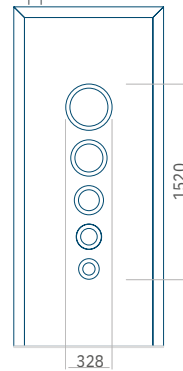

## Paneel78

Motief zonder applicatie

Motief met applicatie

Minimale afmeting van paneel

PVC:570 x 1650

ALU:570 x 1650

WOOD:570 x 1650

Maximale afmeting van paneel