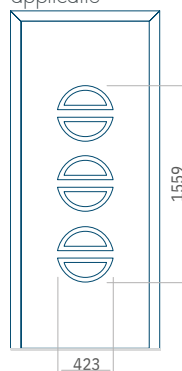

Motief met applicatie

Minimale afmeting van paneel	Maximale afmeting van paneel
PVC:570 x 1650	PVC900 x 2150
ALU:570 x 1650	ALU:1100 x 2450
WOOD:570 x 1650	WOOD:840 x 2240

## Paneel 11

Motief zonder applicatie

Minimale afmeting van paneel	Maximale afmeting van paneel
PVC:570 x 1650	PVC900 x 2150
ALU:570 x 1650	ALU:1100 x 2450
WOOD:570 x 1650	WOOD:840 x 2240

## Paneel 12

Motief zonder applicatie

Motief met applicatie

Minimale afmeting van paneel	Maximale afmeting van paneel
PVC:570 x 1650	PVC900 x 2150
ALU:570 x 1650	ALU:1100 x 2450
WOOD:570 x 1650	WOOD:840 x 2240

## Paneel13

Motief zonder applicatie

Motief met applicatie

Minimale afmeting van paneel

PVC:570 x 1650

ALU:570 x 1650

WOOD:570 x 1650

Maximale afmeting van paneel