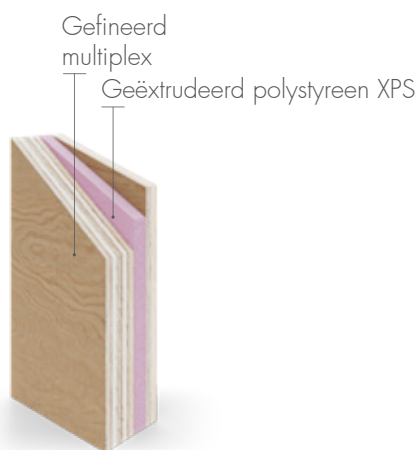

24 | 36 | 46 mm