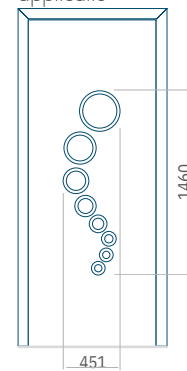

Motief met applicatie

Minimale afmeting van paneel	Maximale afmeting van paneel
PVC:570 x 1650	PVC900 x 2150
ALU:570 x 1650	ALU:1100 x 2450
WOOD:570 x 1650	WOOD:840 x 2240

## Paneel 11

Motief zonder applicatie

Minimale afmeting van paneel	Maximale afmeting van paneel
PVC:570 x 1650	PVC900 x 2150
ALU:570 x 1650	ALU:1100 x 2450
WOOD:570 x 1650	WOOD:840 x 2240

## Paneel 12

Motief zonder applicatie

Motief met applicatie

Minimale afmeting van paneel	Maximale afmeting van paneel
PVC:570 x 1650	PVC900 x 2150
ALU:570 x 1650	ALU:1100 x 2450
WOOD:570 x 1650	WOOD:840 x 2240