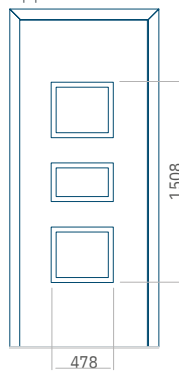

ALU:590 x 1650

WOOD:590 x 1650

Maximale afmeting van paneel

PVC900 x 2150

ALU:1100 x 2450

WOOD:840 x 2240

Paneel06

Motief zonder applicatie

Motief met applicatie

Minimale afmeting van paneel

PVC:370 x 1650

ALU:370 x 1650

WOOD:370 x 1650

Maximale afmeting van paneel

PVC900 x 2150

ALU:1100 x 2450

WOOD:840 x 2240

## Paneel07

Motief zonder applicatie

Motief met applicatie

Minimale afmeting van paneel

PVC:570 x 1650  
 ALU:570 x 1650  
 WOOD:570 x 1650

Maximale afmeting van paneel

PVC900 x 2150  
 ALU:1100 x 2450  
 WOOD:840 x 2240