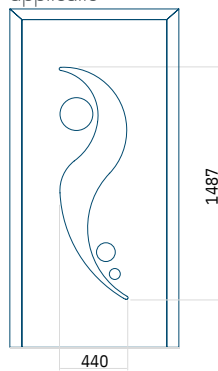

Paneel09

Motief zonder applicatie

Minimale afmeting van paneel	Maximale afmeting van paneel
PVC:570 x 1650	PVC900 x 2150
ALU:570 x 1650	ALU:1100 x 2450
WOOD:570 x 1650	WOOD:840 x 2240

Paneel10

Motief zonder applicatie

Motief met applicatie

Minimale afmeting van paneel	Maximale afmeting van paneel
PVC:570 x 1650	PVC900 x 2150
ALU:570 x 1650	ALU:1100 x 2450
WOOD:570 x 1650	WOOD:840 x 2240

## Paneel 11

Motief zonder applicatie

Minimale afmeting van paneel	Maximale afmeting van paneel
PVC:570 x 1650	PVC900 x 2150
ALU:570 x 1650	ALU:1100 x 2450
WOOD:570 x 1650	WOOD:840 x 2240