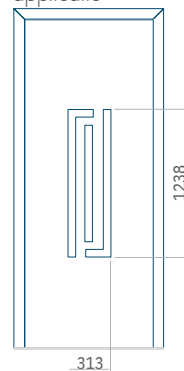

PVC900 x 2150

ALU:1100 x 2450

WOOD:840 x 2240

## Paneel34

Motief zonder applicatie

Motief met applicatie

Minimale afmeting van paneel

PVC:570 x 1650

ALU:570 x 1650

WOOD:570 x 1650

Maximale afmeting van paneel