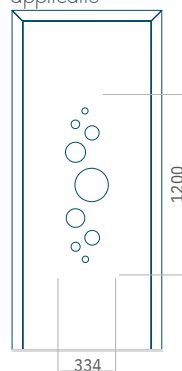

WOOD:420 x 1650

Maximale afmeting van paneel

PVC900 x 2150

ALU:1100 x 2450

WOOD:840 x 2240

## Paneel31

Motief zonder applicatie

Motief met applicatie

Minimale afmeting van paneel

PVC:570 x 1650  
 ALU:570 x 1650  
 WOOD:570 x 1650

Maximale afmeting van paneel

PVC900 x 2150  
 ALU:1100 x 2450  
 WOOD:840 x 2240

## Paneel32

Motief zonder applicatie

Motief met applicatie

Minimale afmeting van paneel

PVC:570 x 1650  
 ALU:570 x 1650  
 WOOD:570 x 1650

Maximale afmeting van paneel

PVC900 x 2150  
 ALU:1100 x 2450  
 WOOD:840 x 2240