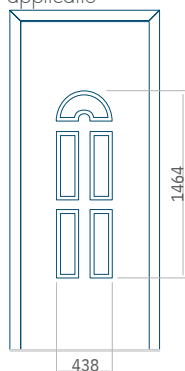

Maximale afmeting van paneel

PVC900 x 2150  
 ALU:1100 x 2450  
 WOOD:840 x 2240

Paneel20

Motief zonder applicatie

Motief met applicatie

Minimale afmeting van paneel

PVC:660 x 1650  
 ALU:660 x 1650  
 WOOD:660 x 1650

Maximale afmeting van paneel

PVC900 x 2150  
 ALU:1100 x 2450  
 WOOD:840 x 2240

Paneel21

Motief zonder applicatie

Motief met applicatie

Minimale afmeting van paneel

PVC:570 x 1650

ALU:570 x 1650

WOOD:570 x 1650

Maximale afmeting van paneel

PVC900 x 2150

ALU:1100 x 2450

WOOD:840 x 2240

Paneel22

Motief zonder applicatie

Motief met applicatie