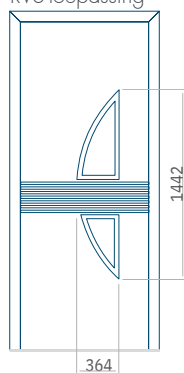

## Paneel58

Motief zonder applicatie

Motief met applicatie

Minimale afmeting van paneel

PVC:300 x 1650

ALU:300 x 1650

WOOD:300 x 1650

Maximale afmeting van paneel

PVC900 x 2150

ALU:1100 x 2450

WOOD:840 x 2240

Paneel59

Ontwerp met  
RVS-toepassing

Minimale afmeting  
van paneel

PVC:570 x 1650

ALU:570 x 1650