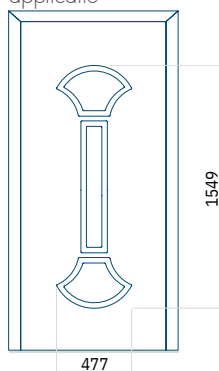

## Paneel80

Motief zonder applicatie

Motief met applicatie

Minimale afmeting van paneel

PVC:570 x 1650  
 ALU:570 x 1650  
 WOOD:570 x 1650

Maximale afmeting van paneel

PVC:900 x 2150  
 ALU:1100 x 2450  
 WOOD:840 x 2240

## Paneel81

Motief zonder applicatie

Motief met applicatie

Minimale afmeting van paneel

PVC: 570 x 1650

ALU: 570 x 1650

WOOD: 570 x 1650

Maximale afmeting van paneel