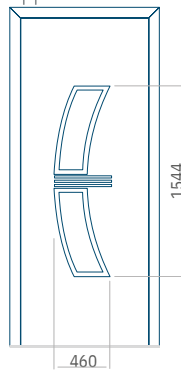

PVC: 900 x 2150

ALU: 1100 x 2450

WOOD: 840 x 2240

## Paneel47

Motief zonder applicatie

Motief met applicatie

Minimale afmeting van paneel

PVC:570 x 1650

ALU:570 x 1650

WOOD:570 x 1650

Maximale afmeting van paneel