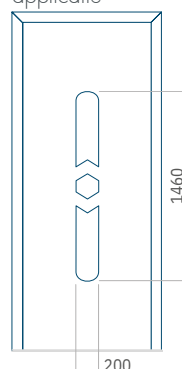

PVC900 x 2150

ALU:1100 x 2450

WOOD:840 x 2240

Paneel05

Motief zonder applicatie

Motief met applicatie

Minimale afmeting van paneel

PVC:590 x 1650

ALU:590 x 1650

WOOD:590 x 1650

Maximale afmeting van paneel

PVC900 x 2150

ALU:1100 x 2450

WOOD:840 x 2240

Paneel06

Motief zonder applicatie

Motief met applicatie

Minimale afmeting van paneel

PVC:370 x 1650

ALU:370 x 1650

WOOD:370 x 1650

Maximale afmeting van paneel

PVC900 x 2150

ALU:1100 x 2450