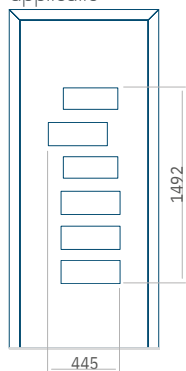

PVC900 x 2150

ALU:1100 x 2450

WOOD:840 x 2240

## Paneel49

Motief zonder applicatie

Motief met applicatie

Minimale afmeting van paneel

PVC:590 x 1650

ALU:590 x 1650

WOOD:590 x 1650

Maximale afmeting van paneel