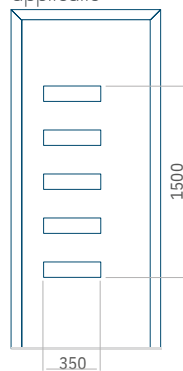

PVC900 x 2150

ALU:1100 x 2450

WOOD:840 x 2240

Paneel19

Motief zonder applicatie

Motief met applicatie

Minimale afmeting van paneel

PVC:570 x 1750  
 ALU:570 x 1750  
 WOOD:570 x 1750

Maximale afmeting van paneel

PVC900 x 2150  
 ALU:1100 x 2450  
 WOOD:840 x 2240

Paneel20

Motief zonder applicatie

Motief met applicatie

Minimale afmeting van paneel

PVC:660 x 1650  
 ALU:660 x 1650  
 WOOD:660 x 1650