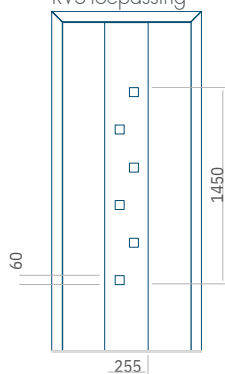

Ontwerp met
RVS-toepassing

Minimale afmeting
van paneel

PVC:370 x 1650

ALU:370 x 1650

WOOD:370 x 1650

Maximale afmeting
van paneel

PVC900 x 2150

ALU:1100 x 2450

WOOD:840 x 2240