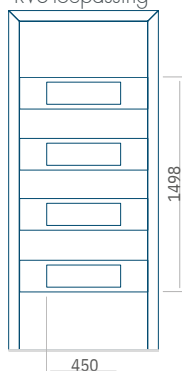

Ontwerp met
RVS-toepassing

Minimale afmeting
van paneel

PVC:600 x 1650

ALU:600 x 1650

WOOD:600 x 1650

Maximale afmeting
van paneel

PVC:900 x 2150

ALU:1100 x 2450

WOOD:840 x 2240