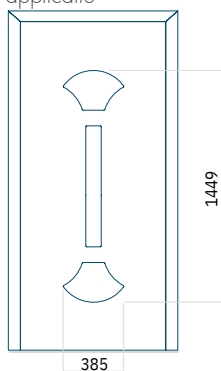

## Paneel80

Motief zonder applicatie

Motief met applicatie

Minimale afmeting van paneel

PVC:570 x 1650  
 ALU:570 x 1650  
 WOOD:570 x 1650

Maximale afmeting van paneel

PVC:900 x 2150  
 ALU:1100 x 2450  
 WOOD:840 x 2240

## Paneel81

Motief zonder applicatie

Motief met applicatie

Minimale afmeting van paneel

PVC: 570 x 1650

ALU: 570 x 1650

WOOD: 570 x 1650

Maximale afmeting van paneel