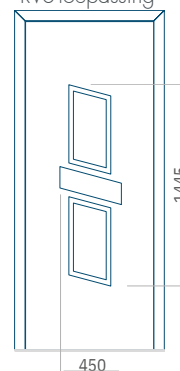

Maximale afmeting  
van paneel

PVC900 x 2150

ALU:1100 x 2450

WOOD:840 x 2240

Paneel68

Ontwerp met  
RVS-toepassing

Minimale afmeting  
van paneel

PVC:570 x 1650