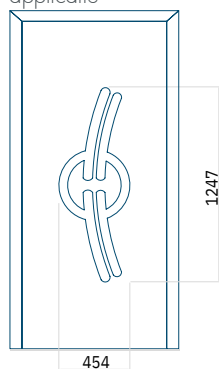

## Paneel07

Motief zonder applicatie

Motief met applicatie

Minimale afmeting van paneel

PVC:570 x 1650  
 ALU:570 x 1650  
 WOOD:570 x 1650

Maximale afmeting van paneel

PVC900 x 2150  
 ALU:1100 x 2450  
 WOOD:840 x 2240

## Paneel08

Motief zonder applicatie

Motief met applicatie

Minimale afmeting van paneel

PVC:570 x 1650  
 ALU:570 x 1650  
 WOOD:570 x 1650

Maximale afmeting van paneel

PVC900 x 2150  
 ALU:1100 x 2450  
 WOOD:840 x 2240

Paneel09

Motief zonder applicatie

Minimale afmeting van paneel	Maximale afmeting van paneel
PVC:570 x 1650	PVC900 x 2150
ALU:570 x 1650	ALU:1100 x 2450
WOOD:570 x 1650	WOOD:840 x 2240

Paneel10

Motief zonder applicatie