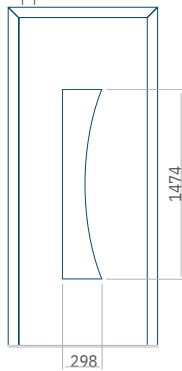

WOOD:570 x 1650

Maximale afmeting van paneel

PVC900 x 2150

ALU:1100 x 2450

WOOD:840 x 2240

Paneel22

Motief zonder applicatie

Motief met applicatie

Minimale afmeting van paneel

PVC:570 x 1650

ALU:570 x 1650

WOOD:570 x 1650

Maximale afmeting van paneel

PVC900 x 2150

ALU:1100 x 2450

WOOD:840 x 2240

## Paneel23

Motief zonder applicatie

Motief met applicatie

Minimale afmeting van paneel

PVC:570 x 1650  
 ALU:570 x 1650  
 WOOD:570 x 1650

Maximale afmeting van paneel

PVC900 x 2150  
 ALU:1100 x 2450  
 WOOD:840 x 2240