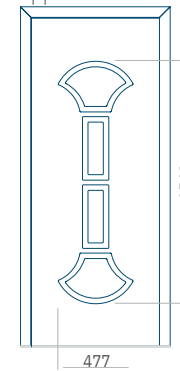

## Paneel79

Motief zonder applicatie

Motief met applicatie

Minimale afmeting van paneel

PVC:570 x 1650  
 ALU:570 x 1650  
 WOOD:570 x 1650

Maximale afmeting van paneel

PVC:900 x 2150  
 ALU:1100 x 2450  
 WOOD:840 x 2240

## Paneel80

Motief zonder applicatie

Motief met applicatie

Minimale afmeting van paneel

PVC:570 x 1650  
 ALU:570 x 1650  
 WOOD:570 x 1650

Maximale afmeting van paneel

PVC:900 x 2150  
 ALU:1100 x 2450  
 WOOD:840 x 2240