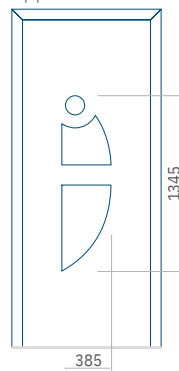

## Paneel07

Motief zonder applicatie

Motief met applicatie

Minimale afmeting van paneel

PVC:570 x 1650  
 ALU:570 x 1650  
 WOOD:570 x 1650

Maximale afmeting van paneel

PVC900 x 2150  
 ALU:1100 x 2450  
 WOOD:840 x 2240

## Paneel08

Motief zonder applicatie

Motief met applicatie

Minimale afmeting van paneel

PVC:570 x 1650  
 ALU:570 x 1650  
 WOOD:570 x 1650

Maximale afmeting van paneel

PVC900 x 2150  
 ALU:1100 x 2450  
 WOOD:840 x 2240