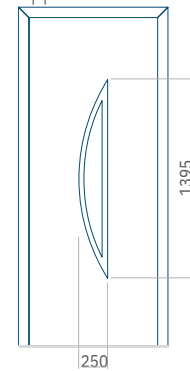

PVC900 x 2150

ALU:1100 x 2450

WOOD:840 x 2240

## Paneel40

Motief zonder applicatie

Motief met applicatie

Minimale afmeting van paneel

PVC:370 x 1650

ALU:370 x 1650

WOOD:370 x 1650

Maximale afmeting van paneel