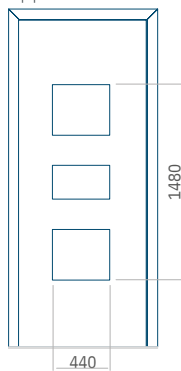

Motief zonder applicatie