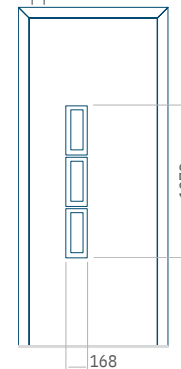

PVC900 x 2150

ALU:1100 x 2450

WOOD:840 x 2240

## Paneel27

Motief zonder applicatie

Motief met applicatie

Minimale afmeting van paneel

PVC:600 x 1650  
 ALU:600 x 1650  
 WOOD:600 x 1650

Maximale afmeting van paneel

PVC900 x 2150  
 ALU:1100 x 2450  
 WOOD:840 x 2240

## Paneel28

Motief zonder applicatie

Motief met applicatie

Minimale afmeting van paneel

PVC:410 x 1650  
 ALU:410 x 1650  
 WOOD:410 x 1650

Maximale afmeting van paneel

PVC900 x 2150  
 ALU:1100 x 2450  
 WOOD:840 x 2240