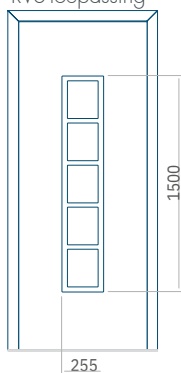

ALU:570 x 1650

WOOD:570 x 1650

Maximale afmeting  
van paneel

PVC900 x 2150

ALU:1100 x 2450

WOOD:840 x 2240

Paneel69

Ontwerp met RVS-toepassing