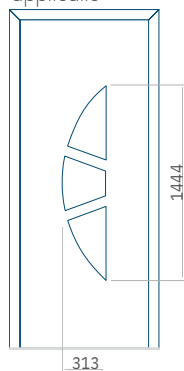

## Paneel18

Motief zonder applicatie

Motief met applicatie

Minimale afmeting van paneel

PVC:570 x 1650

ALU:570 x 1650

WOOD:570 x 1650

Maximale afmeting van paneel

PVC900 x 2150

ALU:1100 x 2450

WOOD:840 x 2240

Paneel19

Motief zonder applicatie

Motief met applicatie

Minimale afmeting van paneel

PVC:570 x 1750  
 ALU:570 x 1750  
 WOOD:570 x 1750

Maximale afmeting van paneel

PVC900 x 2150  
 ALU:1100 x 2450  
 WOOD:840 x 2240

Paneel20

Motief zonder applicatie

Motief met applicatie

Minimale afmeting van paneel

PVC:660 x 1650  
 ALU:660 x 1650  
 WOOD:660 x 1650