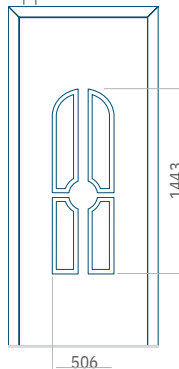

PVC900 x 2150

ALU:1100 x 2450

WOOD:840 x 2240

## Paneel27

Motief zonder applicatie

Motief met applicatie

Minimale afmeting van paneel

PVC:600 x 1650  
 ALU:600 x 1650  
 WOOD:600 x 1650

Maximale afmeting van paneel

PVC900 x 2150  
 ALU:1100 x 2450  
 WOOD:840 x 2240