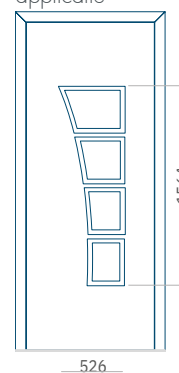

PVC900 x 2150

ALU:1100 x 2450

WOOD:840 x 2240

## Paneel51

Motief zonder applicatie

Motief met applicatie

Minimale afmeting van paneel

PVC:570 x 1650  
 ALU:570 x 1650  
 WOOD:570 x 1650

Maximale afmeting van paneel

PVC900 x 2150  
 ALU:1100 x 2450  
 WOOD:840 x 2240

## Paneel52

Motief zonder applicatie

Motief met applicatie

Minimale afmeting van paneel

PVC:620 x 1650  
 ALU:620 x 1650  
 WOOD:620 x 1650

Maximale afmeting van paneel

PVC900 x 2150  
 ALU:1100 x 2450  
 WOOD:840 x 2240